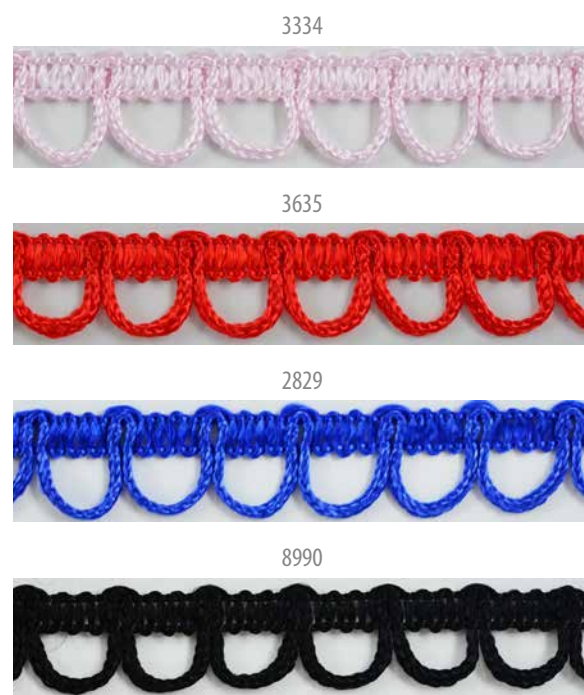

# PASSAMANARIA

**PASSAMANARIA**  
 COMPOSIÇÃO\_ 100% viscose  
 COMPRIMENTO\_ 10m  
 PACOTE\_ com 5 unidades

CÓDIGO\_ 325139

CÓDIGO\_ 325147

CÓDIGO\_ 325155

As cores impressas neste catálogo podem ter uma pequena variação em relação à sua cor original.