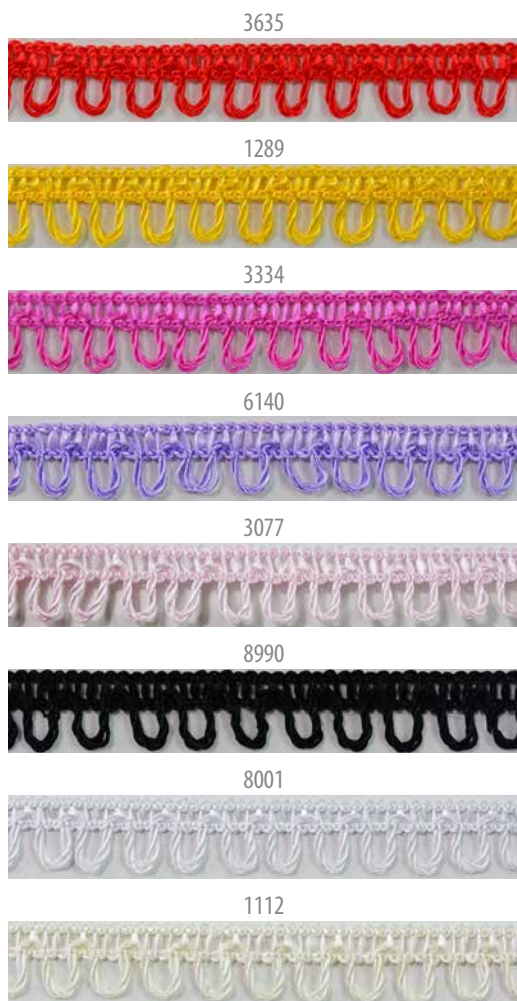

# PASSAMANARIA

**PASSAMANARIA**  
 COMPOSIÇÃO\_ 100% viscose  
 COMPRIMENTO\_ 10m  
 PACOTE\_ com 5 unidades

CÓDIGO\_ 325139

CÓDIGO\_ 325147

CÓDIGO\_ 325155

As cores impressas neste catálogo podem ter uma pequena variação em relação à sua cor original.