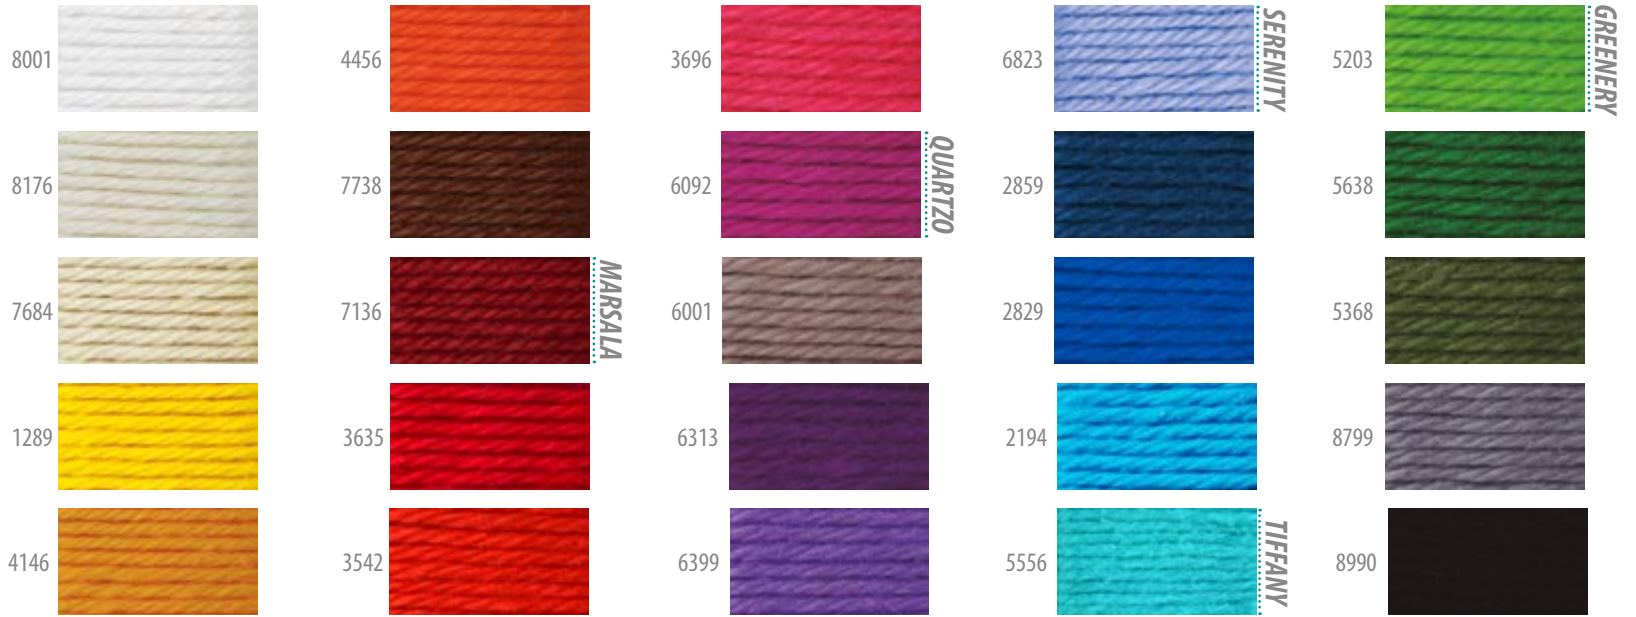

DUNA

DUNA 100g CÓDIGO_254983
 DUNA 200g CÓDIGO_296104
 FIO_ Ne 4/4 (590 tex)
 COMPOSIÇÃO_ 100% algodão mercerizado
 COMPRIMENTO_ 170m e 340m
 AGULHAS PARA CROCHÊ_ 2,5mm a 3,5mm
 AGULHAS PARA TRICÔ_ 4,0mm a 6,0mm
 QUANTIDADE DE CORES_ 76

CANDY COLORS

MULTICOLOR