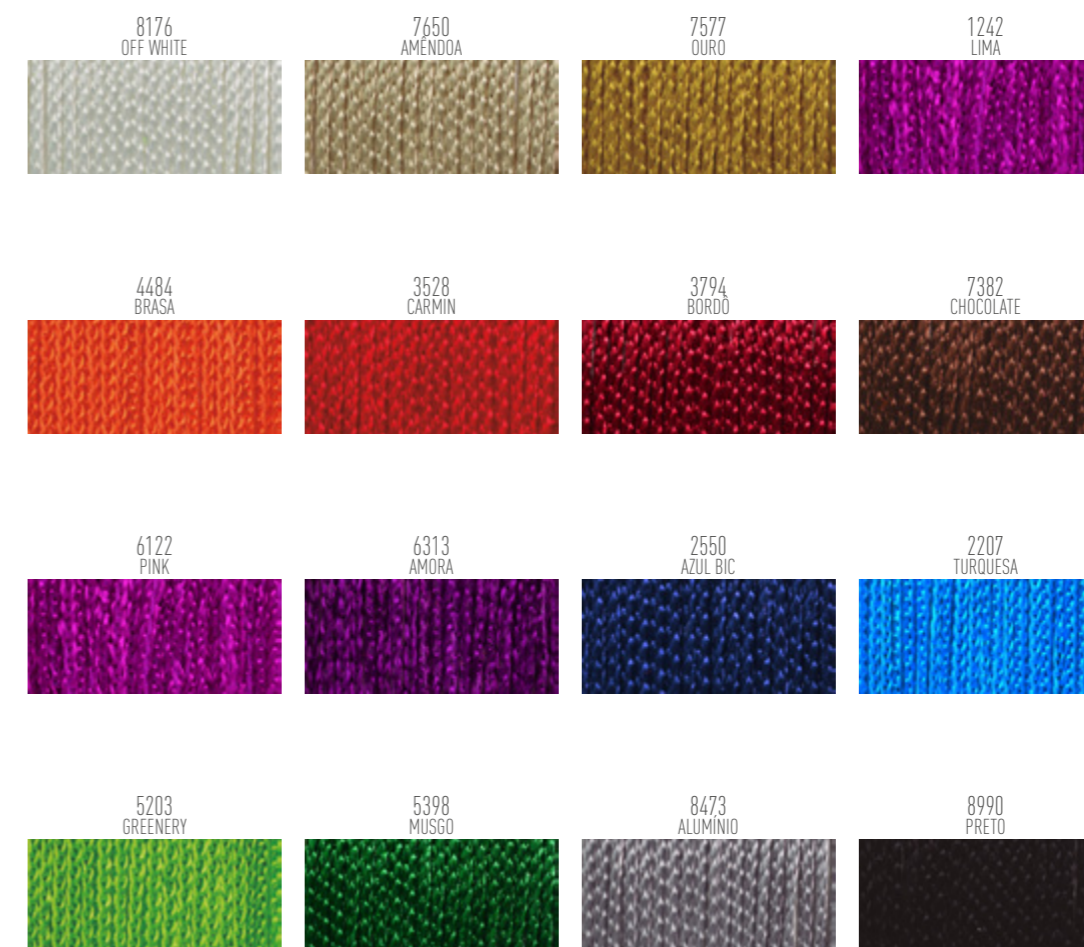

# ENCANTO SLIM

325589

Fio Ne 1,42 . 415 tex | Composição 100% viscose | Comprimento 240m | Peso 100g |  
 Agulhas para crochê 2,0mm a 2,5mm | Agulhas para tricô 3,0mm a 4,0mm | Quantidade de cores 16

# ENCANTO

296872

Fio Ne 0,76 . 777 tex | Composição 100% viscose | Comprimento 128m | Peso 100g |  
 Agulhas para crochê 3,0mm a 3,5mm | Agulhas para tricô 4,0mm a 5,0mm | Quantidade de cores 16

4 novelos de Encanto - Cor: 7577  
 Agulha de crochê 3,0mm

As cores impressas neste catálogo podem ter uma pequena variação em relação à sua cor original.

As cores impressas neste catálogo podem ter uma pequena variação em relação à sua cor original.