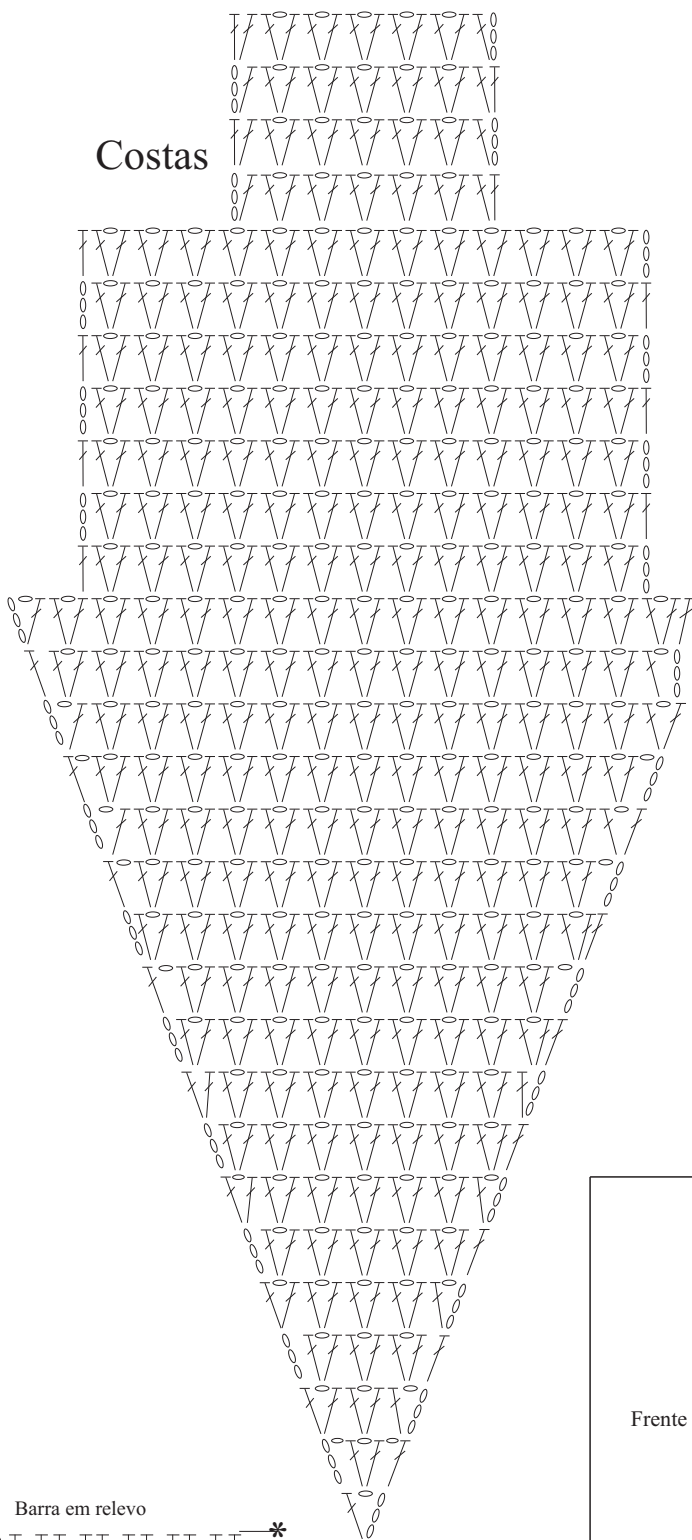

Maxi Casaco

Costas

Ponto fantasia nº 2

Barra em relevo

Esquema de montagem

Maxi Casaco

Frente direita

Lateral

Ponto fantasia n° 1

Legenda

- = corr.
- + = p.b.
- ⌋ = p.a.
- ⌋ = p. a. em relevo

Repetir de * a *