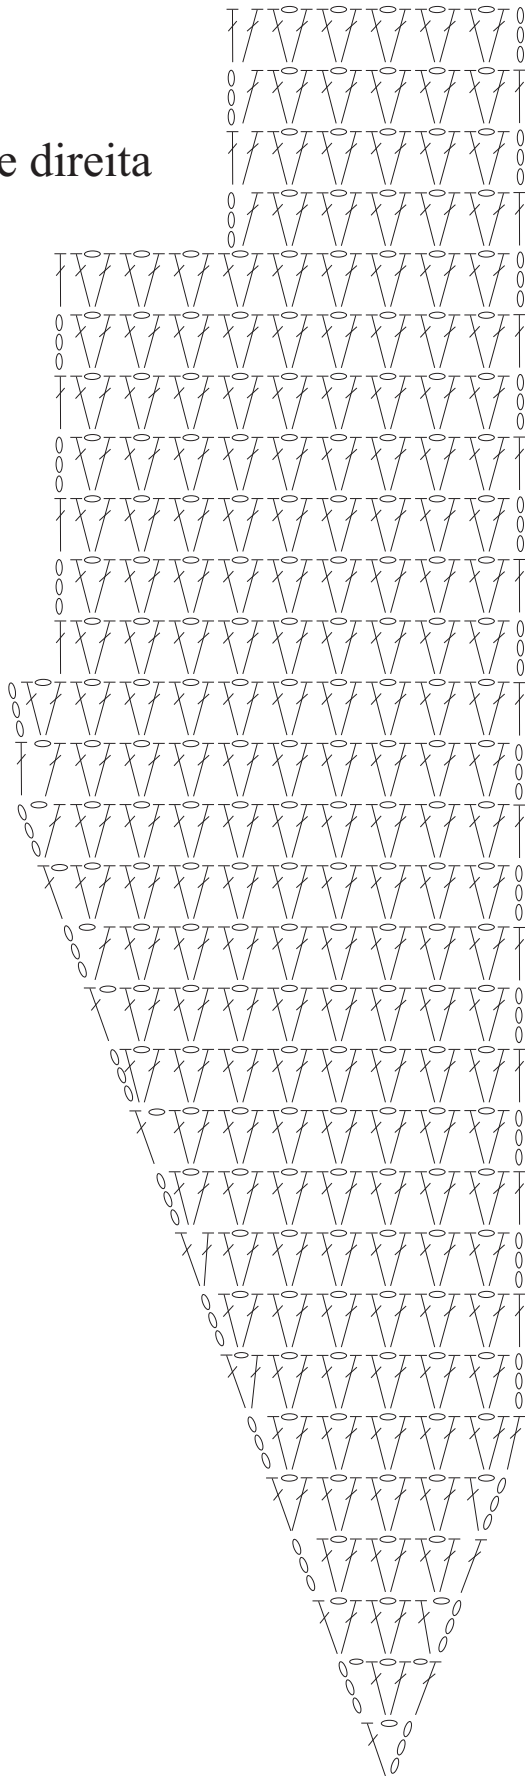

Maxi Casaco

Costas

Ponto fantasia nº 2

Barra em relevo

Esquema de montagem

Maxi Casaco

Frente direita

Lateral

Ponto fantasia n° 1

Legenda

- = corr.
- + = p.b.
- ⌋ = p.a.
- ⌋ = p. a. em relevo

Repetir de * a *