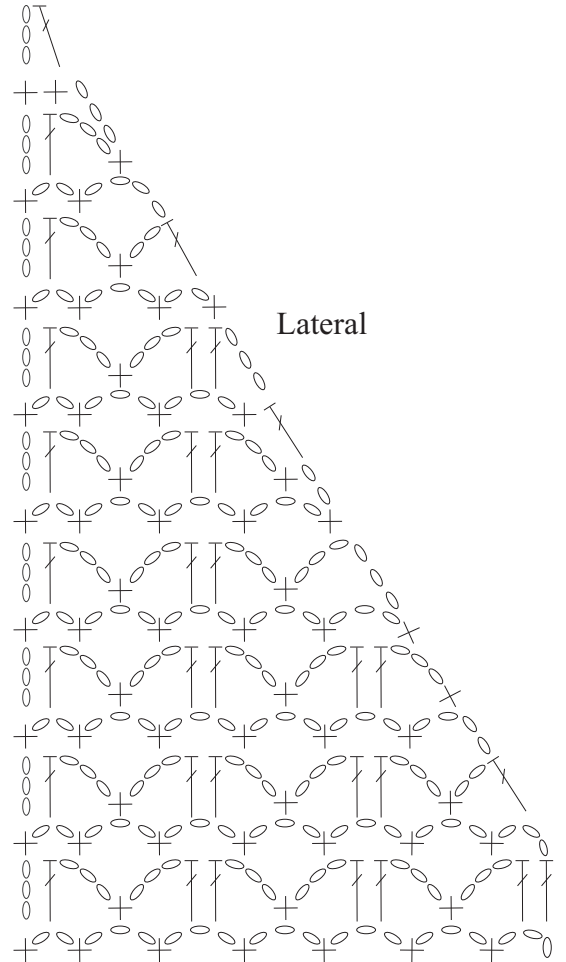

Maxi Casaco

Costas

Ponto fantasia nº 2

Barra em relevo

Esquema de montagem

Maxi Casaco

Frente direita

Lateral

Ponto fantasia n° 1

Legenda

- = corr.
- + = p.b.
- ⌋ = p.a.
- ⌋ = p. a. em relevo

Repetir de * a *