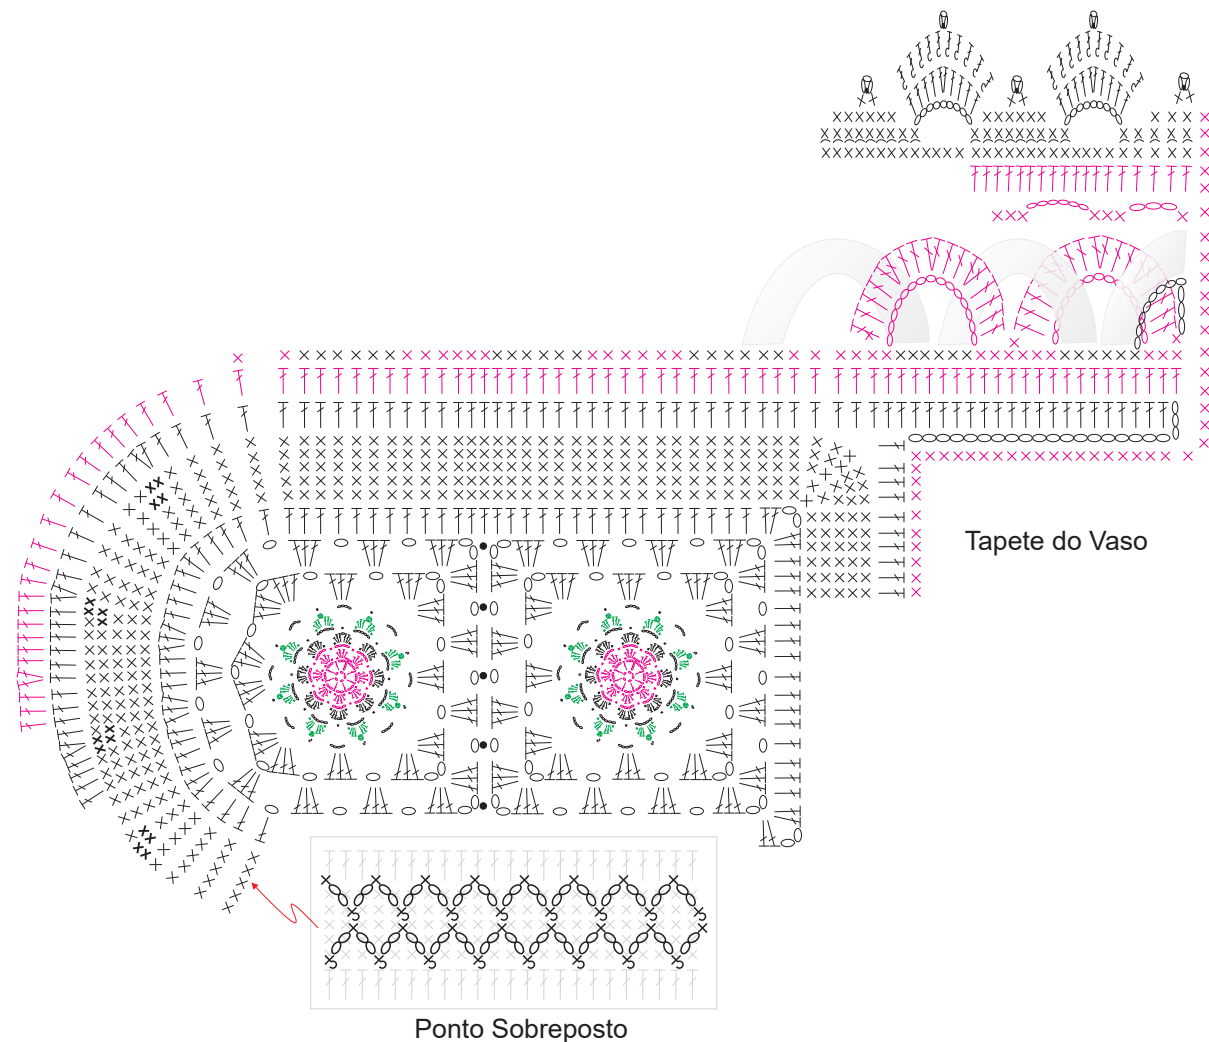

Flor

Motivos

Ponto Sobreposto

Tapete de Pia

Tapete do Vaso

Ponto Sobreposto

Ponto Sobreposto

Tampo

77 corr (72 de base + 5 de virada)

Meio

Legenda

- correntinha
- ponto baixíssimo
- × ponto baixo
- ⊗ ponto baixo pegando somente a laçada de trás do ponto da carr anterior
- ⊗ ponto baixo relevo pegando na frente do ponto de base
- ⊥ meio ponto alto
- ⊥ ponto alto
- ⊥ ponto alto relevo pegando atrás do ponto de base