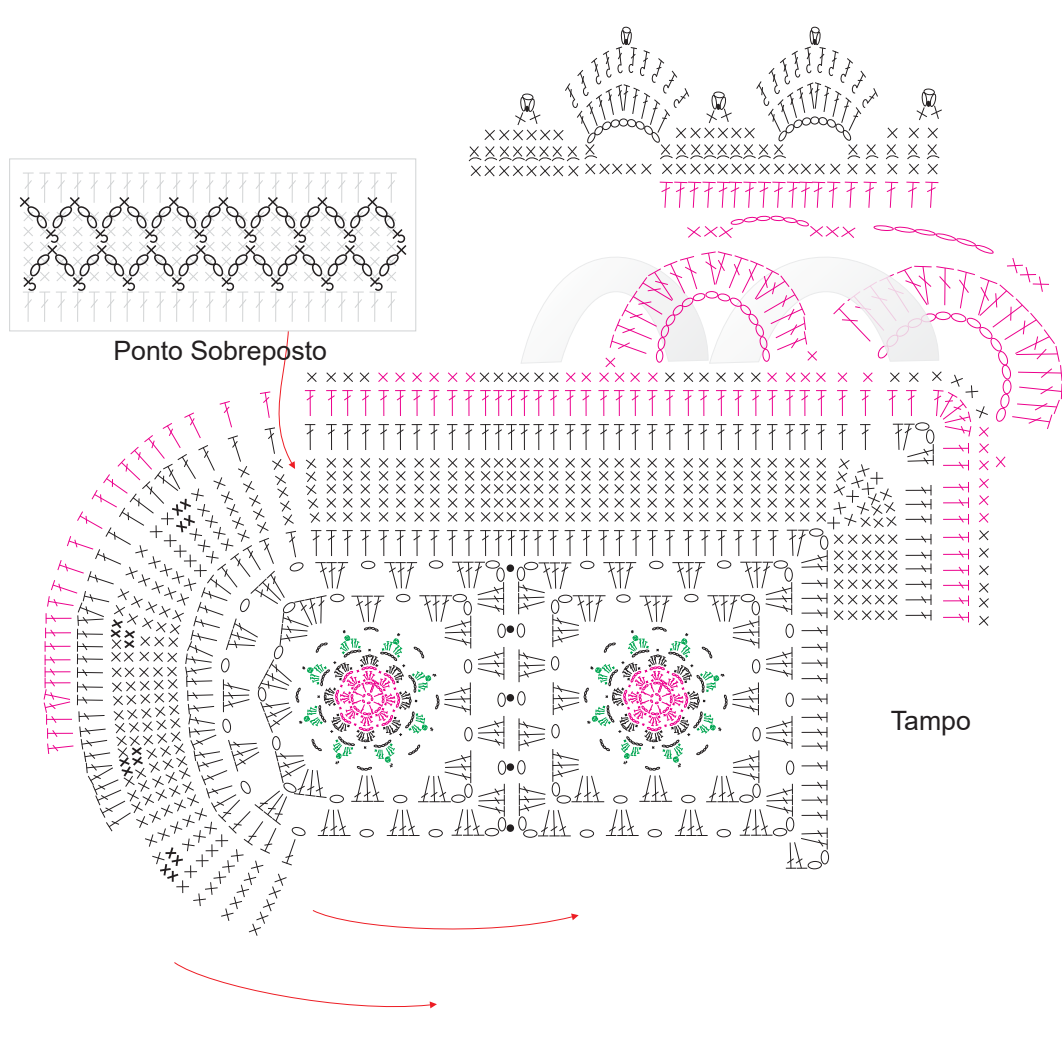

Flor

Motivos

Ponto Sobreposto

Tapete de Pia

Tapete do Vaso

Ponto Sobreposto

Ponto Sobreposto

Tampo

77 corr (72 de base + 5 de virada)

Meio

Legenda

- correntinha
- ponto baixíssimo
- × ponto baixo
- ⊗ ponto baixo pegando somente a laçada de trás do ponto da carr anterior
- ⊗ ponto baixo relevo pegando na frente do ponto de base
- ⊥ meio ponto alto
- ⊥ ponto alto
- ⊥ ponto alto relevo pegando atrás do ponto de base