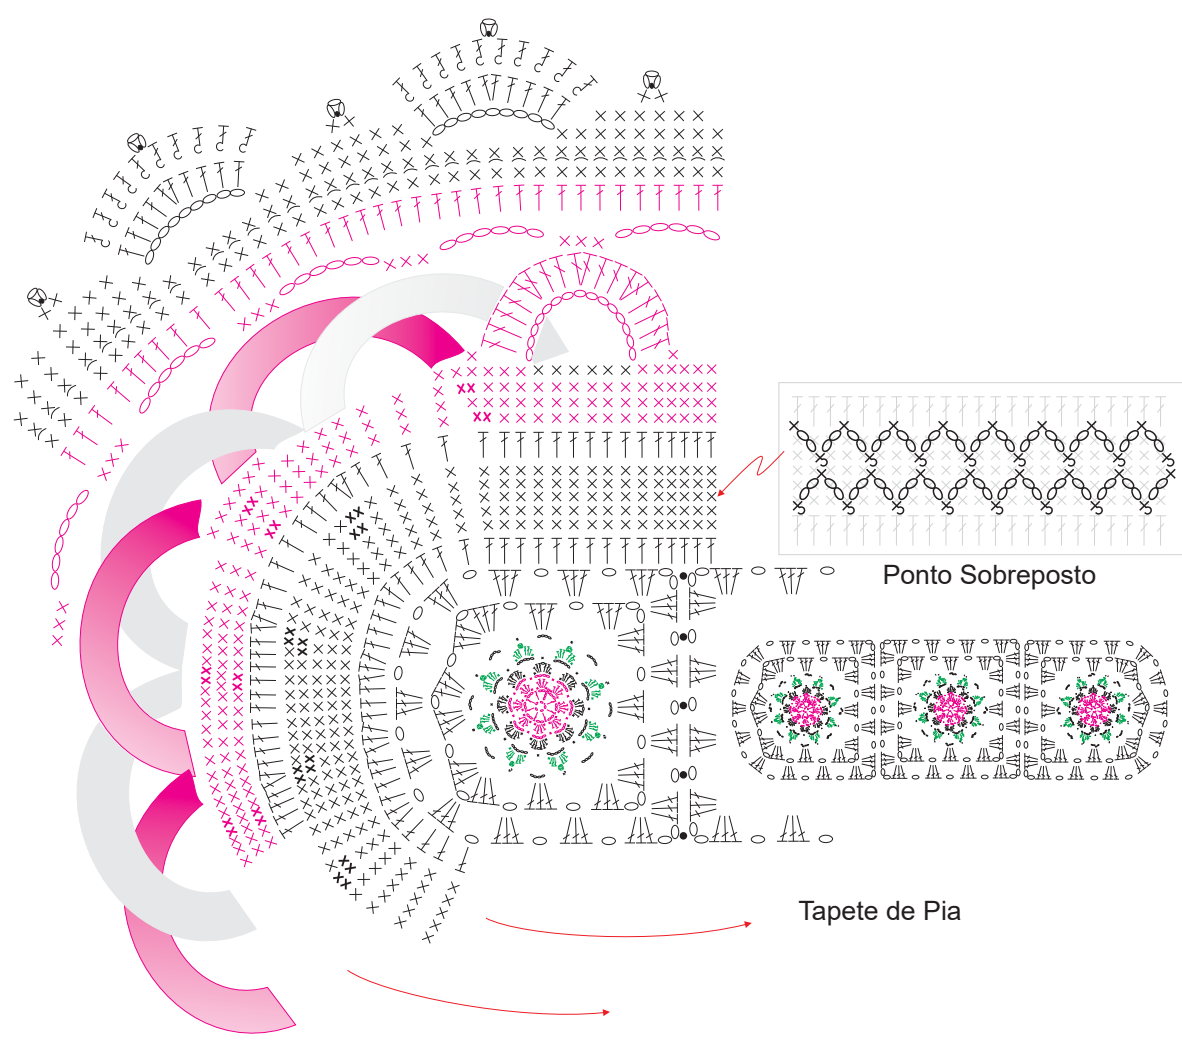

Flor

Motivos

Ponto Sobreposto

Tapete de Pia

Tapete do Vaso

Ponto Sobreposto

Ponto Sobreposto

Tampo

77 corr (72 de base + 5 de virada)

Meio

Legenda

- correntinha
- ponto baixíssimo
- × ponto baixo
- ⊗ ponto baixo pegando somente a laçada de trás do ponto da carr anterior
- ⊗ ponto baixo relevo pegando na frente do ponto de base
- ⊥ meio ponto alto
- ⊥ ponto alto
- ⊥ ponto alto relevo pegando atrás do ponto de base