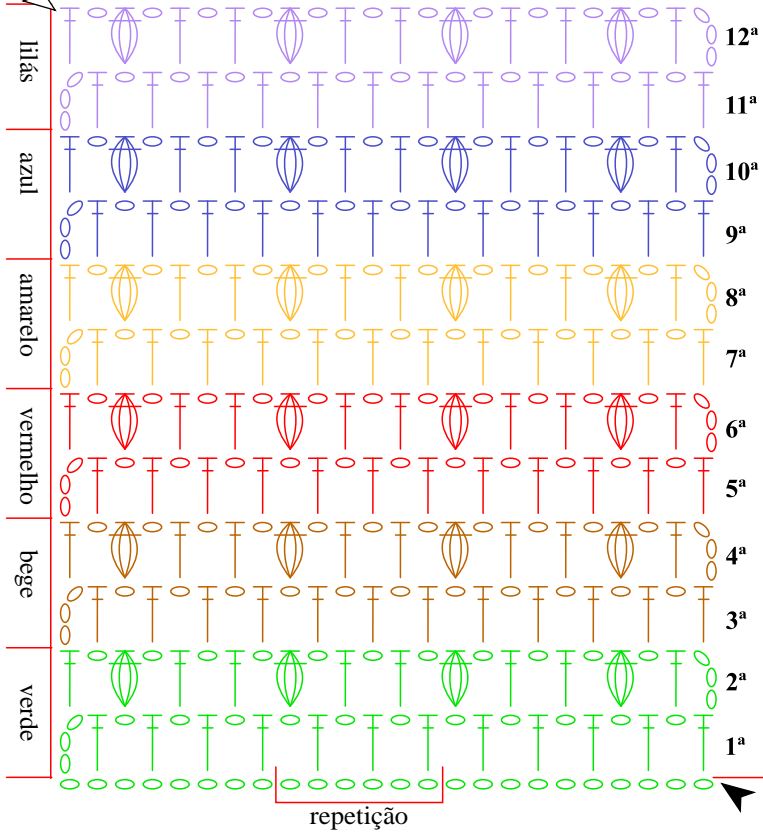

Esquema de medidas:
Costas

Frente

Manga

Diagrama 1 - Ponto fantasia

Legenda

- corr.
- ⊥ p.a.
- ⊕ 4 p.a.f.j.
- ↔ sentido do trabalho
- ▲ início
- △ arremate