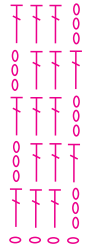

Gráfico 1 - Coração

Gráfico 2 - Rosto

Gráfico 3
Orelha

Gráfico 4 - Olho

Gráfico 5 - Mancha do olho

Gráfico 12 - Laço

Gráfico 13
Detalhe do Laço

Esquema de Montagem

Gráfico 6 - Mão

Gráfico 11 - Focinho

Gráfico 8
Dedos do pé

Gráfico 7 - Pé

Gráfico 9 - Sola do pé

Legenda

- o Correntinha
- T Ponto Alto
- x Ponto Baixo
- Ponto Baixíssimo
- ⌈ Ponto alto Duplo
- ⌋ Ponto Alto pegando pela parte de trás
- B. Maxcolor (6085)
- B. Maxcolor (3526)
- B. Maxcolor (3334)
- B. Decore Luxo (949)
- B. Decore Luxo (119)
- Duna (7684)
- Duna (7738)
- Duna (8990)
- Duna (8001)

Gráfico 10 - Rabo