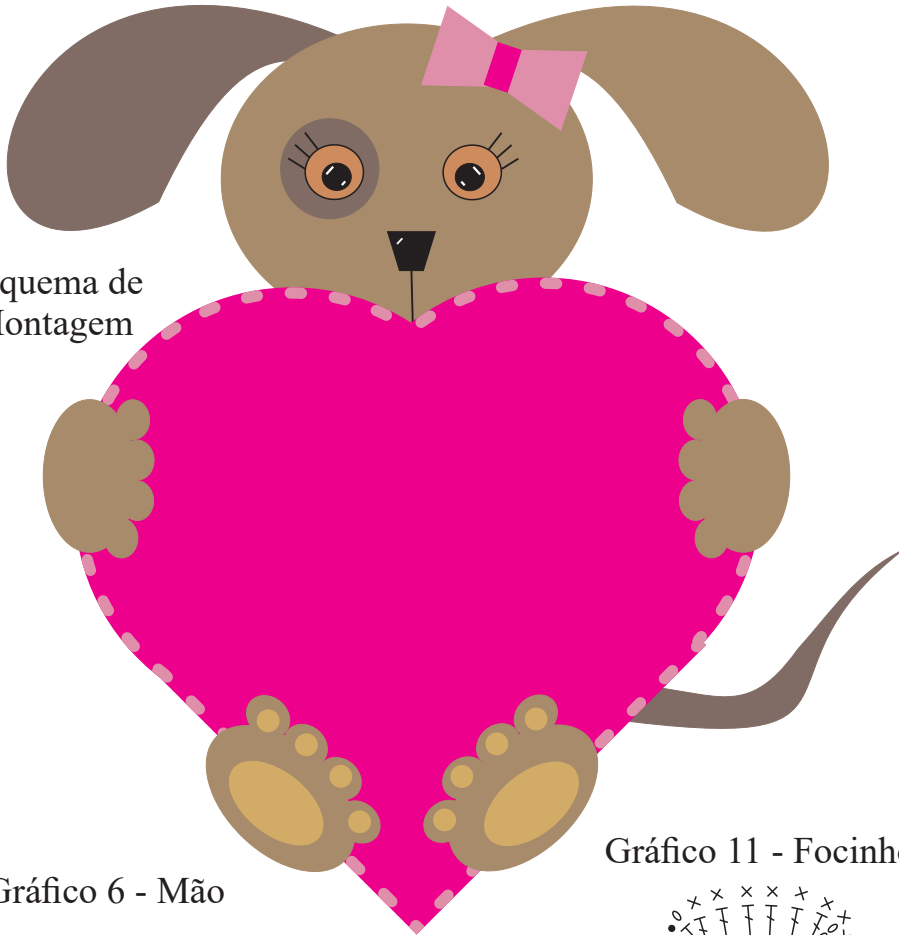

Gráfico 1 - Coração

Gráfico 2 - Rosto

Gráfico 3
Orelha

Gráfico 4 - Olho

Gráfico 5 - Mancha do olho

Gráfico 12 - Laço

Gráfico 13
Detalhe do Laço

Esquema de Montagem

Gráfico 6 - Mão

Gráfico 11 - Focinho

Gráfico 8
Dedos do pé

Gráfico 7 - Pé

Gráfico 9 - Sola do pé

Legenda

- o Correntinha
- T Ponto Alto
- x Ponto Baixo
- Ponto Baixíssimo
- ⌈ Ponto alto Duplo
- ⌋ Ponto Alto pegando pela parte de trás
- B. Maxcolor (6085)
- B. Maxcolor (3526)
- B. Maxcolor (3334)
- B. Decore Luxo (949)
- B. Decore Luxo (119)
- Duna (7684)
- Duna (7738)
- Duna (8990)
- Duna (8001)

Gráfico 10 - Rabo