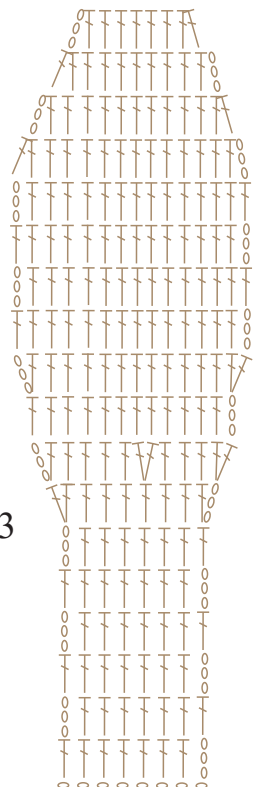

Gráfico 1 - Coração

Gráfico 2 - Rosto

Gráfico 3
Orelha

Gráfico 4 - Olho

Gráfico 5 - Mancha do olho

Gráfico 12 - Laço

Gráfico 13
Detalhe do Laço

Esquema de Montagem

Gráfico 6 - Mão

Gráfico 11 - Focinho

Gráfico 8
Dedos do pé

Gráfico 7 - Pé

Gráfico 9 - Sola do pé

Legenda

- o Correntinha
- T Ponto Alto
- x Ponto Baixo
- Ponto Baixíssimo
- ⌈ Ponto alto Duplo
- ⌋ Ponto Alto pegando pela parte de trás
- B. Maxcolor (6085)
- B. Maxcolor (3526)
- B. Maxcolor (3334)
- B. Decore Luxo (949)
- B. Decore Luxo (119)
- Duna (7684)
- Duna (7738)
- Duna (8990)
- Duna (8001)

Gráfico 10 - Rabo