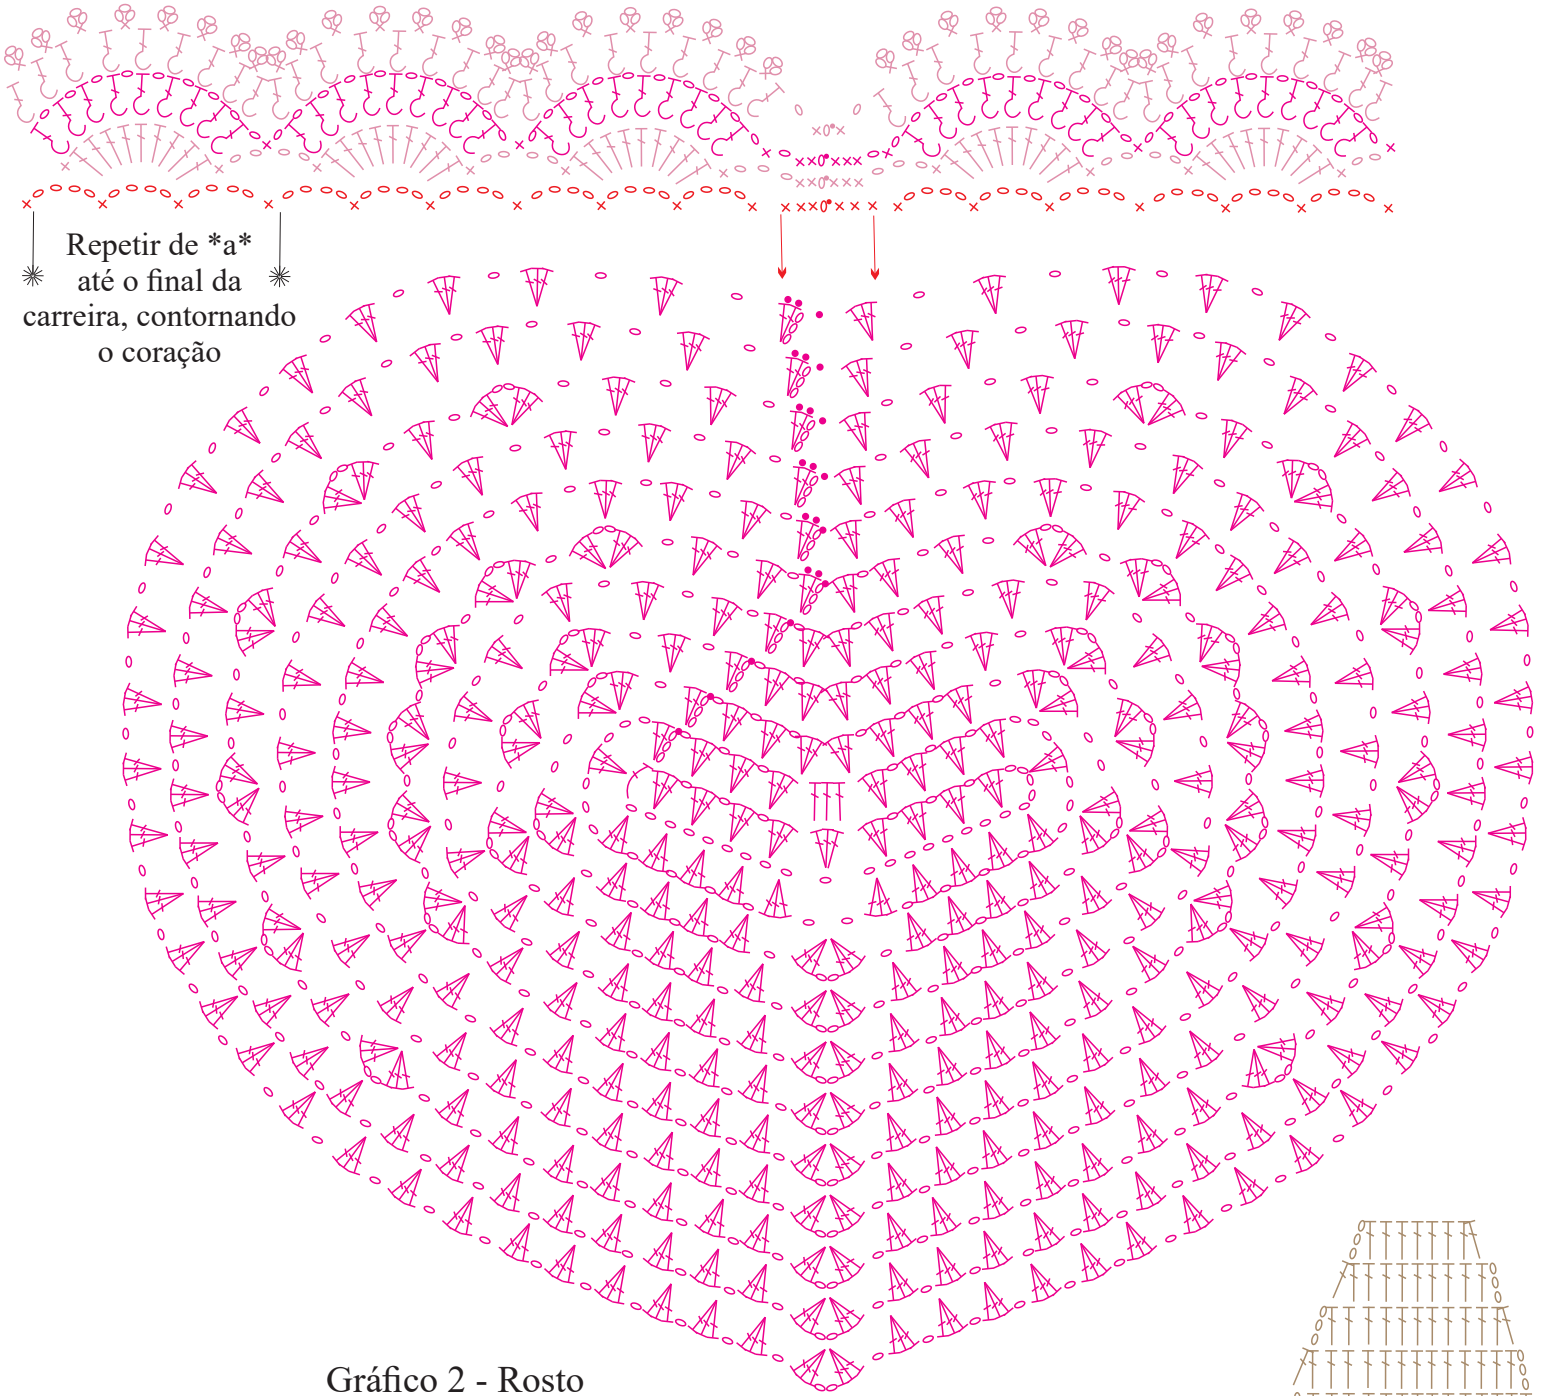

Gráfico 1 - Coração

Gráfico 2 - Rosto

Gráfico 3
Orelha

Gráfico 4 - Olho

Gráfico 5 - Mancha do olho

Gráfico 12 - Laço

Gráfico 13
Detalhe do Laço

Esquema de Montagem

Gráfico 6 - Mão

Gráfico 11 - Focinho

Gráfico 8
Dedos do pé

Gráfico 7 - Pé

Gráfico 9 - Sola do pé

Legenda

- o Correntinha
- T Ponto Alto
- x Ponto Baixo
- Ponto Baixíssimo
- ⌈ Ponto alto Duplo
- ⌋ Ponto Alto pegando pela parte de trás
- B. Maxcolor (6085)
- B. Maxcolor (3526)
- B. Maxcolor (3334)
- B. Decore Luxo (949)
- B. Decore Luxo (119)
- Duna (7684)
- Duna (7738)
- Duna (8990)
- Duna (8001)

Gráfico 10 - Rabo