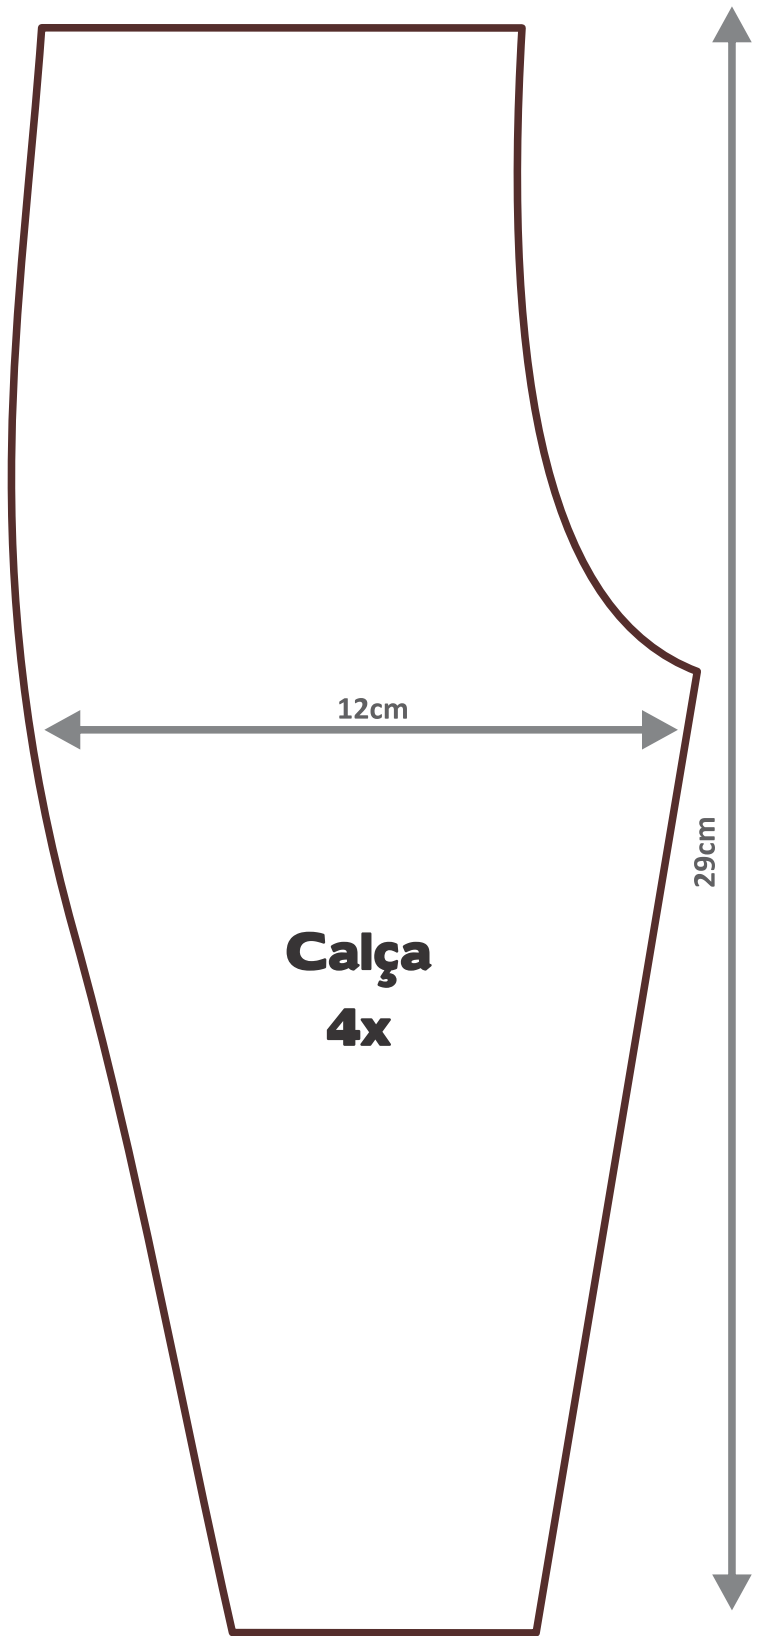

Molde

35cm

Corpo
2x

POÁ VERDE
costurar já com ele

14cm

SAIA

- 1 - 12x80cm (barrado)
- 2 - 10x65cm
- 3 - 10x50cm