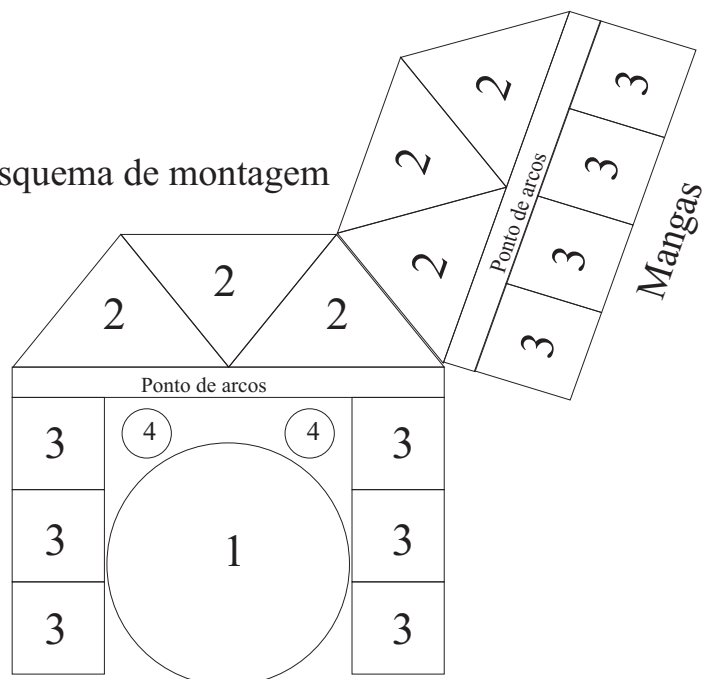

Bata Charme

Motivo 1

Motivo 2

Motivo 3

Legenda

- = corr.
- = p. bxmo.
- ⊕ = p. b.
- ⊥ = m. p.
- ⊥ = p. a.
- ⊥ = p. a. duplo
- Repetir de * a *

Acabamento decote

Motivo 4

meio frente/costas

Esquema de montagem

Ponto de arcos

Frente/Costas