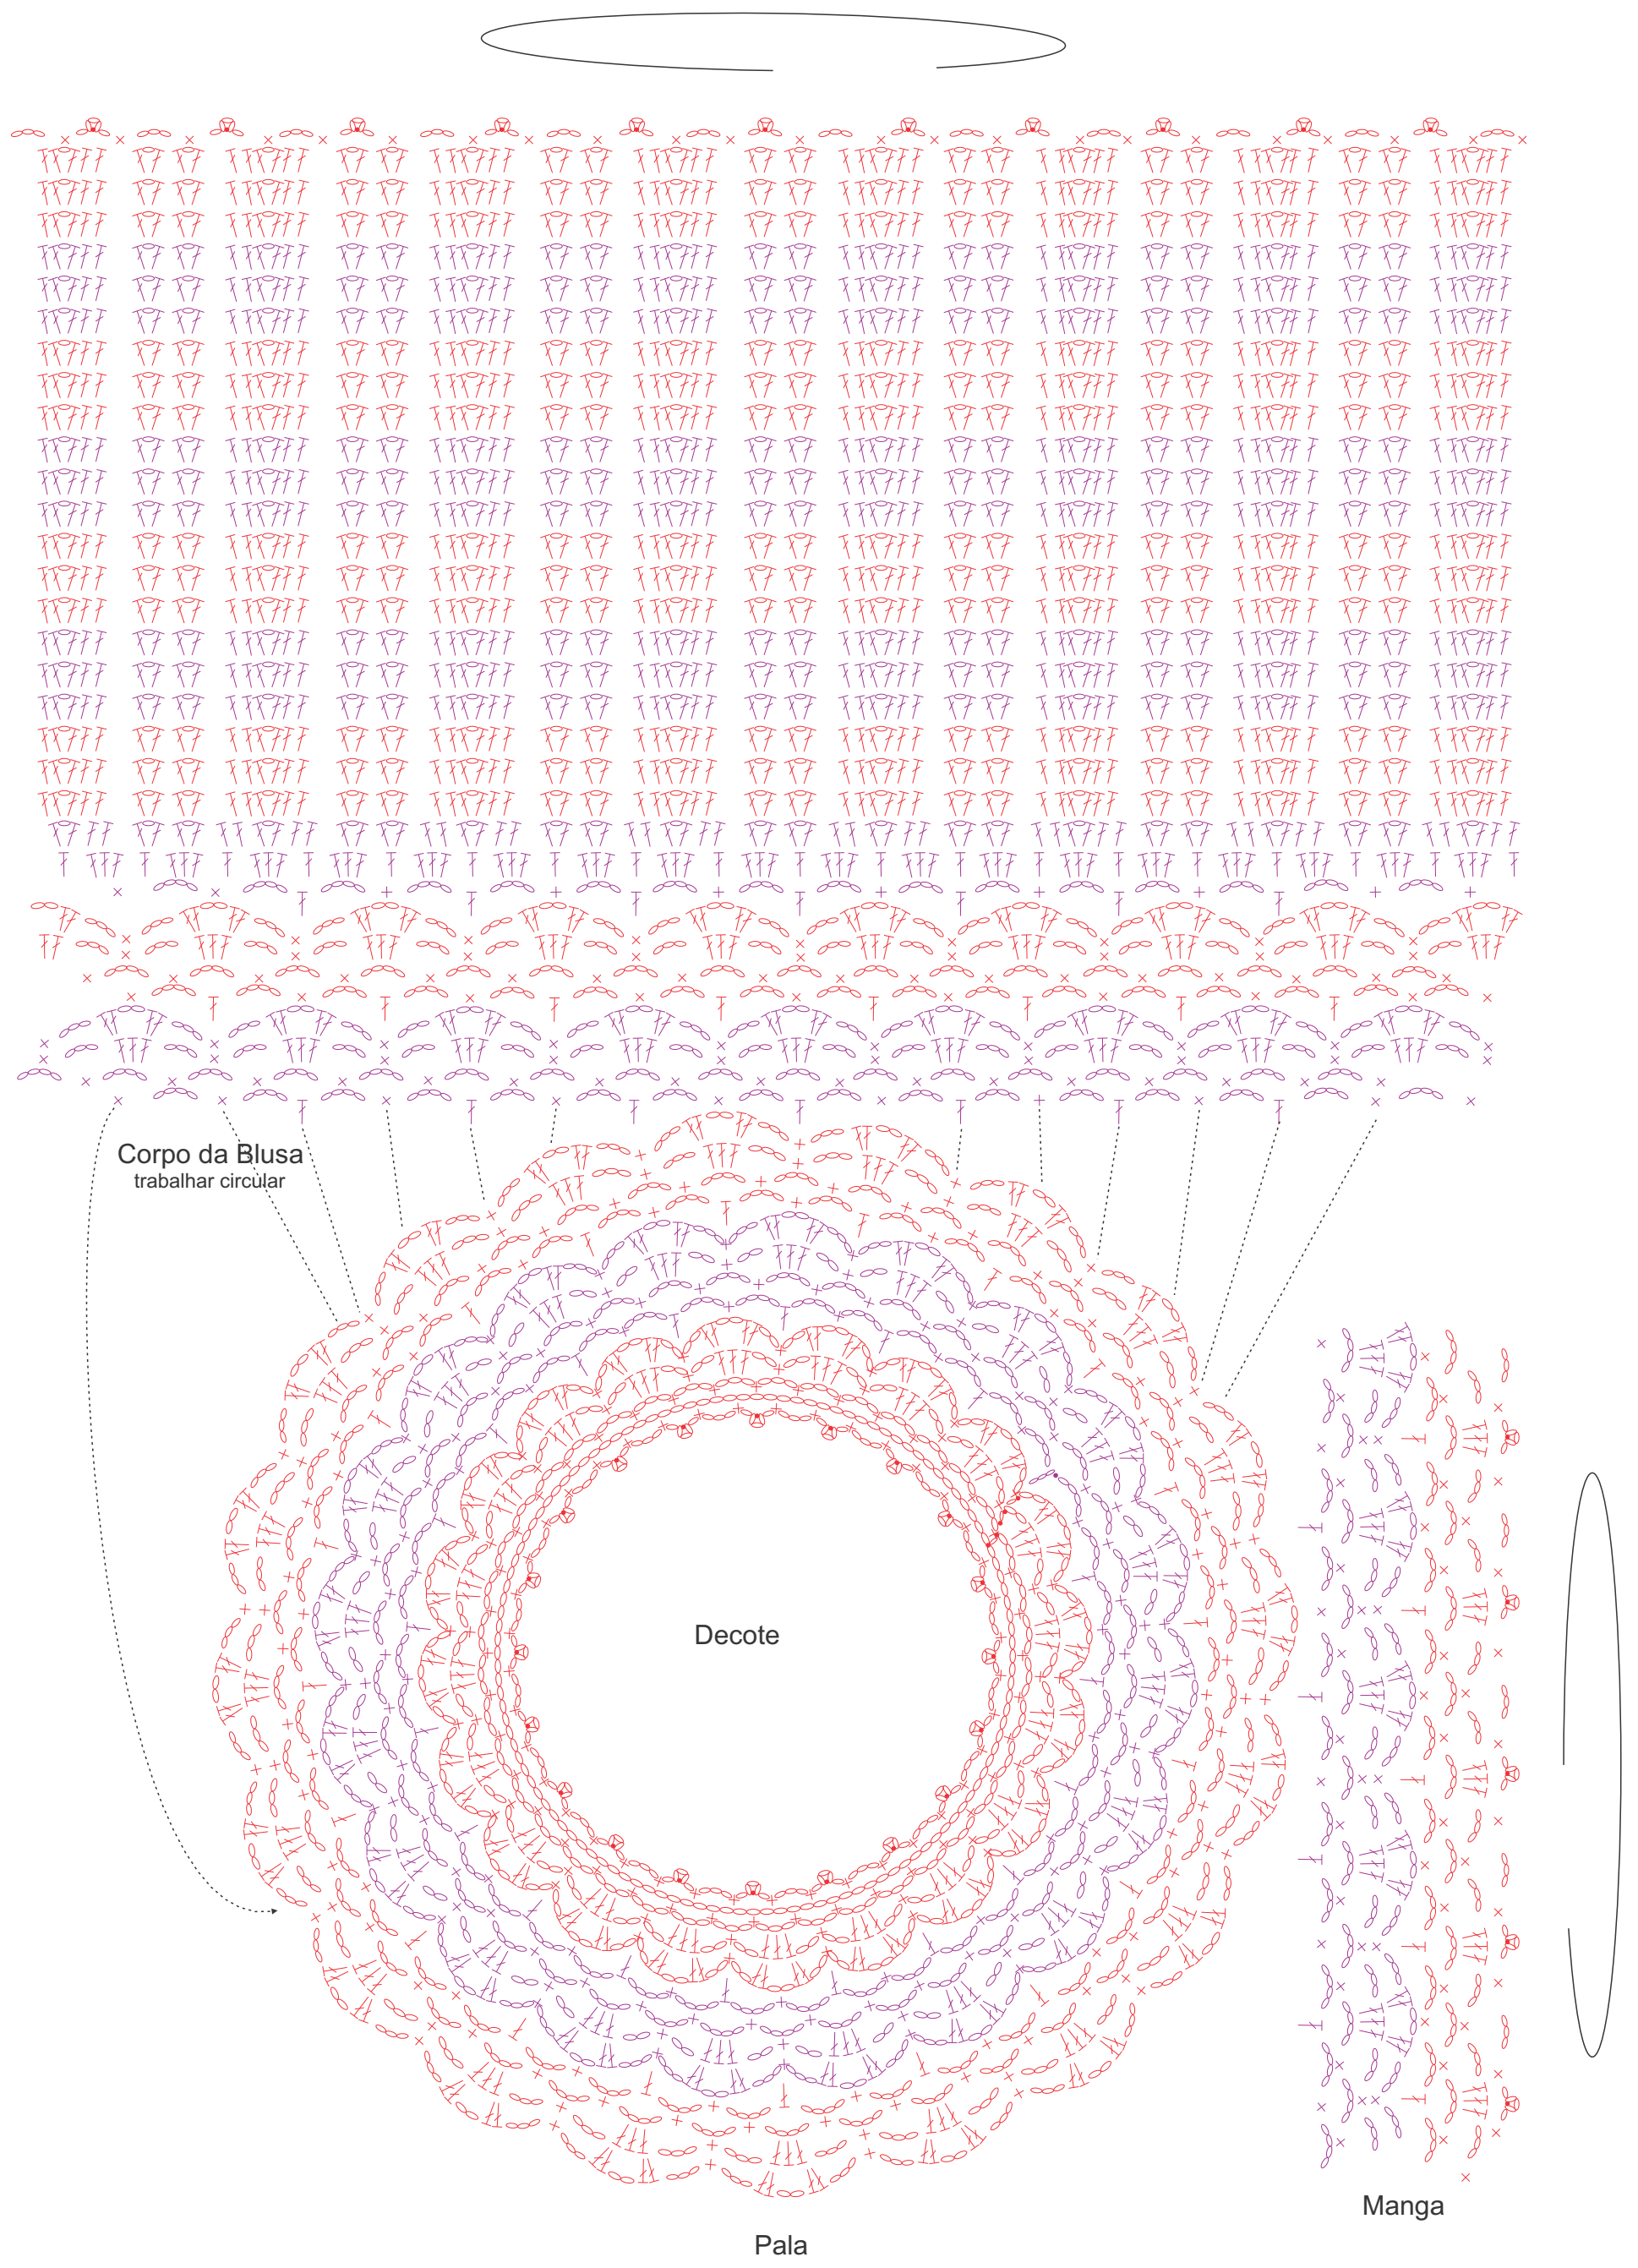

Blusa Duna Vermelha e Roxa

Legenda

- correntinha
- ponto baixíssimo
- x ponto baixo
- ⋈ ponto alto