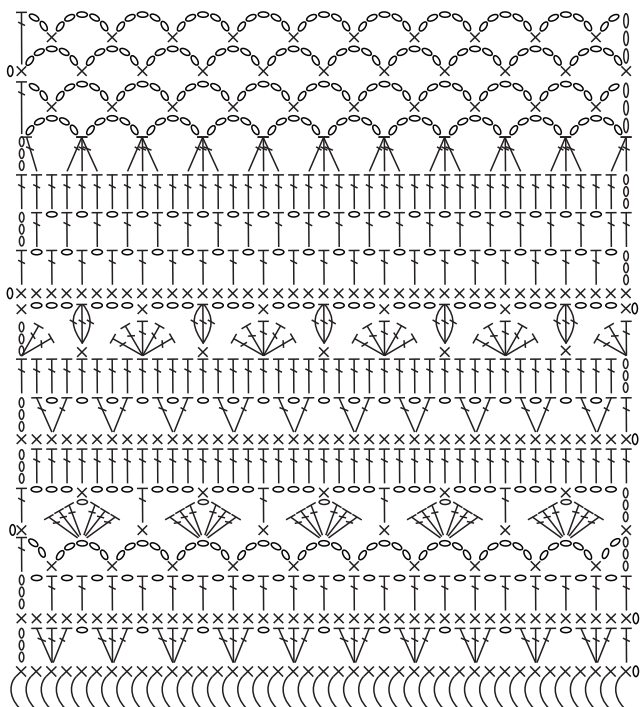

Gráfico 1 - Crochê

Legenda - Crochê

- Correntinha
- ⌈ Ponto Alto
- × Ponto Baixo
- Ponto Baixíssimo
- ⌋ Ponto Baixo alongado
- ⌈⌋ 3 Pontos Altos Fechados juntos no mesmo ponto de base
- ⌈⌋⌈ 3 Pontos Altos Fechados juntos
- ⌈⌋ 2 Pontos Altos Fechados juntos

Esquema de Montagem

Gráfico 2 - Alça da Flâmula

Legenda - Macramê

- ∩ Colocação dos fios
- Nó Simples
- 1 Fio

Gráfico 3 - Macramê