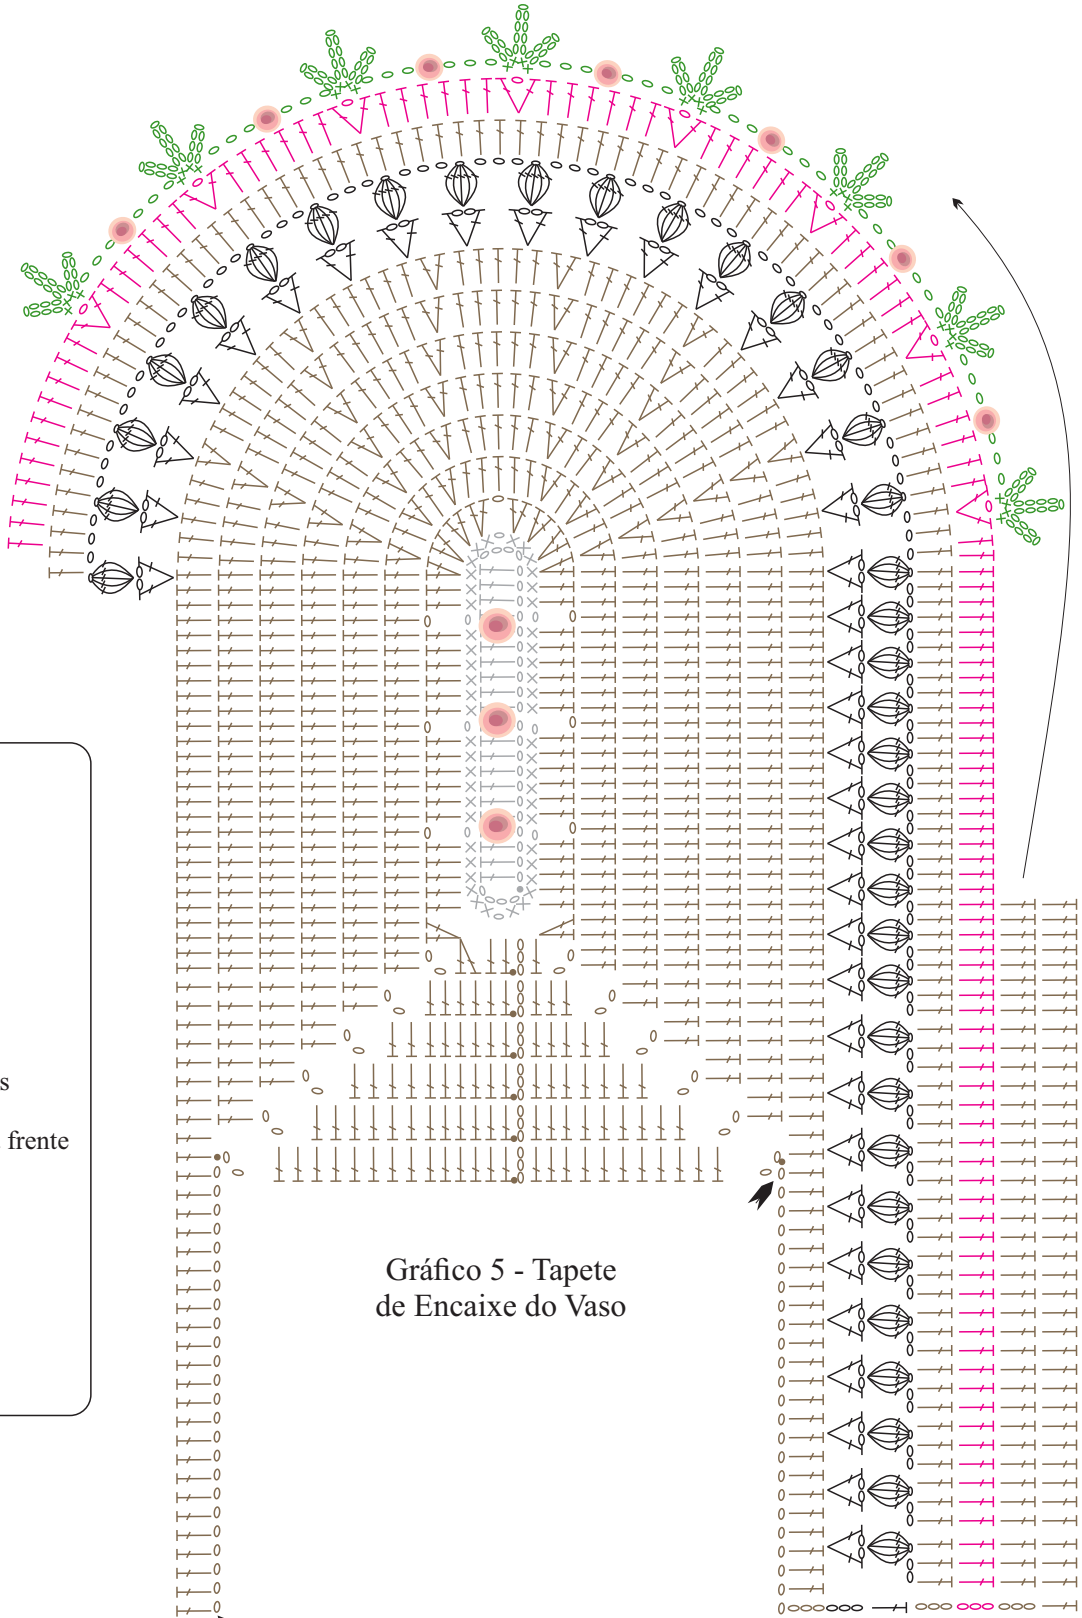

Gráfico 1
Flores Centrais
Tampa do Vaso
e Tapete de Encaixe
do Vaso

1

Inicie com 22 corr. + 4 corr.
para virar o trabalho

2

Gráfico 2
Flores Centrais
Tapete da Pia

1

Inicie com 49 corr. + 4 corr.
para virar o trabalho

2

Gráfico 3 - Tampa e Tapete da Pia

Gráfico 6 - Acabamento

Gráfico 5 - Tapete de Encaixe do Vaso

Legenda

- o Correntinha
- ┆ Ponto Alto
- × Ponto Baixo
- Ponto Baixíssimo
- ⬮ Ponto Pipoca com 5 Pontos Altos
- ┆ Ponto Alto Relevô Pegando pela frente
- Barroco Natural 4/6 (20)
- Barroco Maxcolor (7311)
- Barroco Multicolor (9306)
- Barroco Multicolor (9392)

Gráfico 4
Parte de trás da Tampa

Gráfico 7
Acabamento parte interna
do Tapete de Encaixe do Vaso