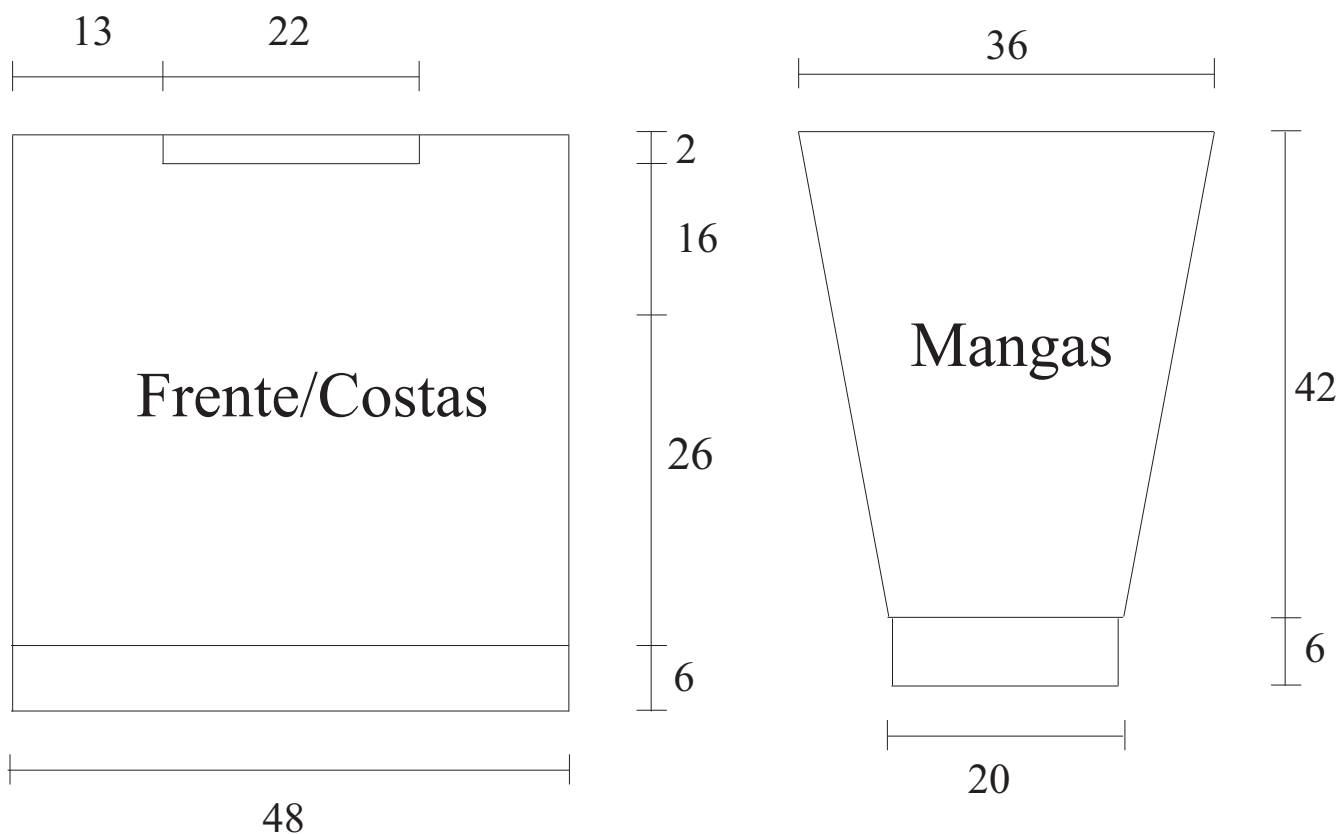

Blusão

Receita 195 - 2021

Ponto fantasia

Barra em relevo

Legenda

○ = corr.

⋈ = p. a.

⋈ = p. a. em relevo no direito

⋈ = p. a. em relevo no avesso

Repetir de * a *