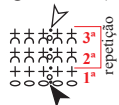

Diagrama 1 - (Siga a ilustração abaixo)

Legenda de pontos e cores:
 Crochê com fios conduzidos, fios
 Amigurumi Maxi nas cores abaixo:

- = (7220- tâmara)
- = (8001 - branco)
- o corr. • p.bx. + p.b. ‡ p.b.l.d.
- ▲ início △ arremate
- ↑↑ sentido do trabalho

Esquema de medidas
 Parte detrás = Parte da frente

Diagrama 1 - Ilustração dos pontos do crochê com fios conduzidos