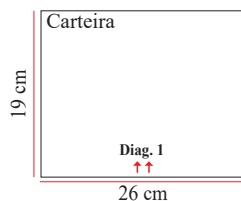

Diagrama 1 - (Siga a ilustração abaixo)

Legenda de pontos e cores:
 Crochê com fios conduzidos, fios
 Amigurumi Maxi nas cores abaixo:

- = (7220- tâmara)
- = (8001 - branco)
- o corr. • p.bx. + p.b. ‡ p.b.l.d.
- ▲ início △ arremate
- ↑↑ sentido do trabalho

Esquema de medidas
 Parte detrás = Parte da frente

Diagrama 1 - Ilustração dos pontos do crochê com fios conduzidos