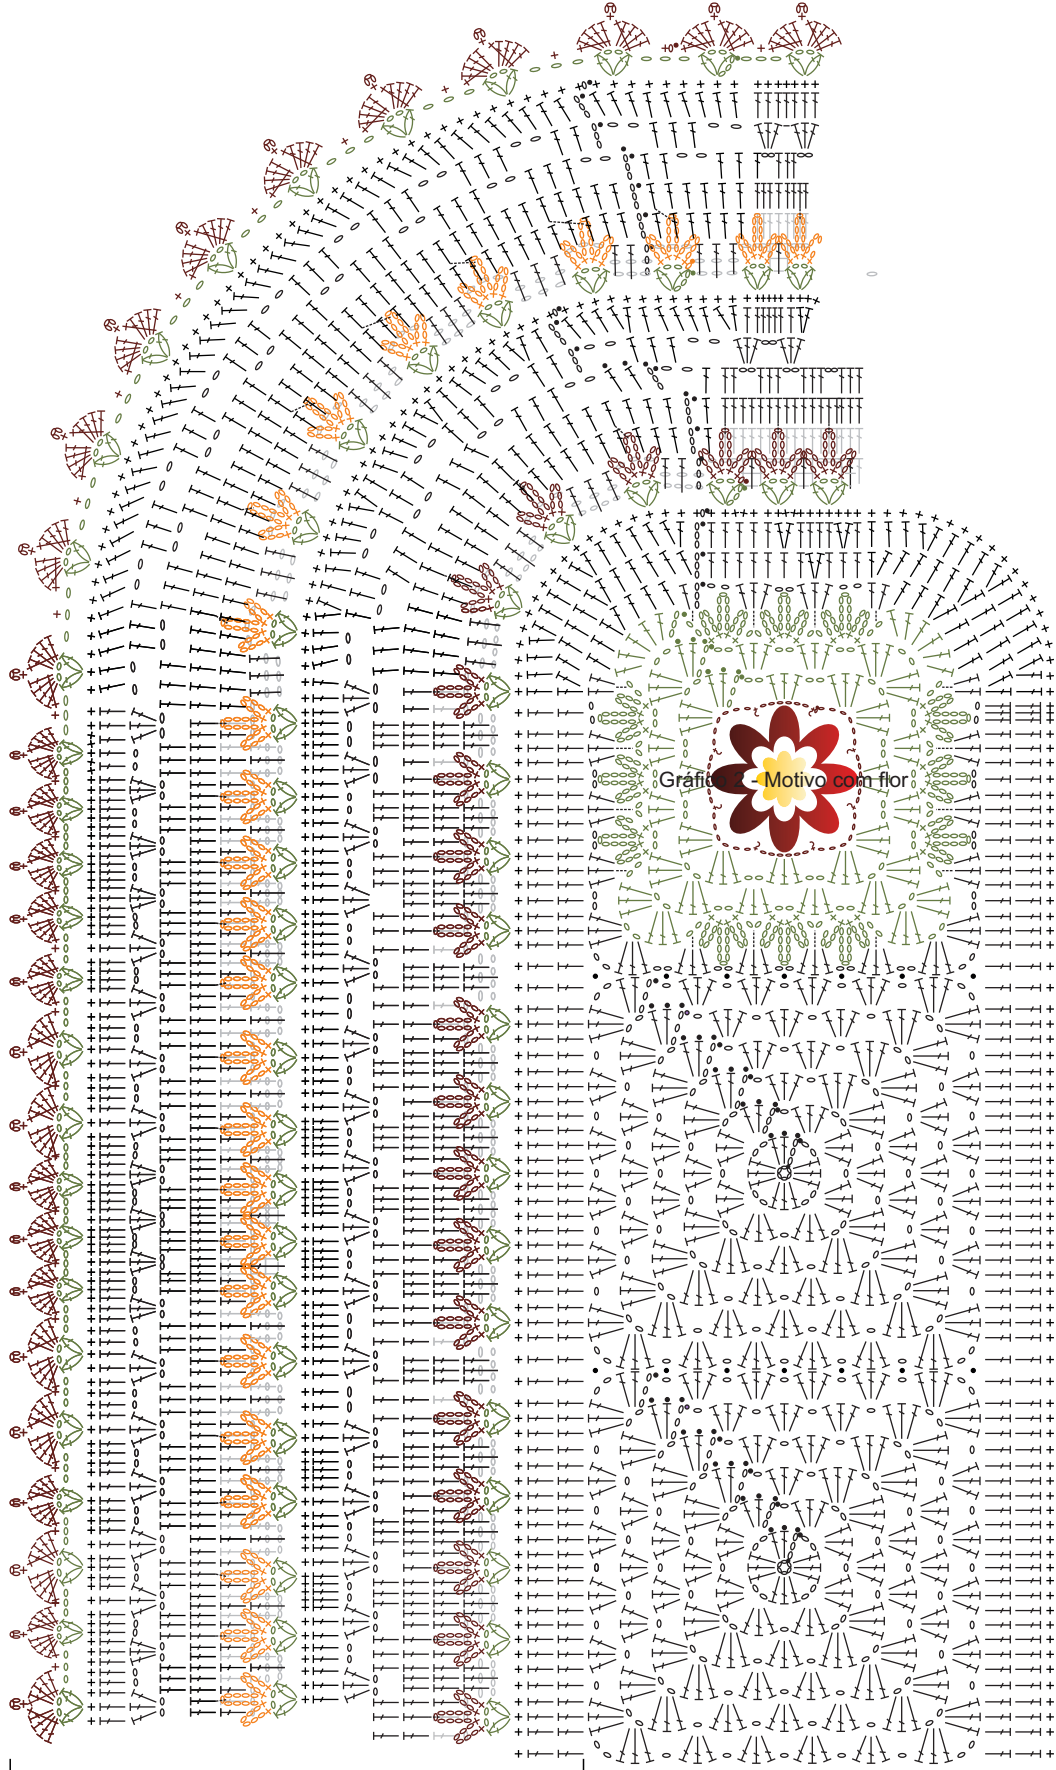

Gráfico 1 - Flor

Gráfico 4 - Contorno

Gráfico 3 - Motivo

**Legenda**

- o Correntinha
- P. bxmo.
- + P. baixo
- ↑ P. baixo alongado
- ↑ P. alto
- ↑ P.alto duplo
- ↑ 2 p. altos fechados juntos
- ⊥ P. baixo relevo pegado por trás do ponto de base
- ⊕ Picô
- ⋯ Fazer o ponto no lugar indicado
- Duna 9368
- Duna 8001
- Duna 9245
- Duna 9536

## Esquema de montagem