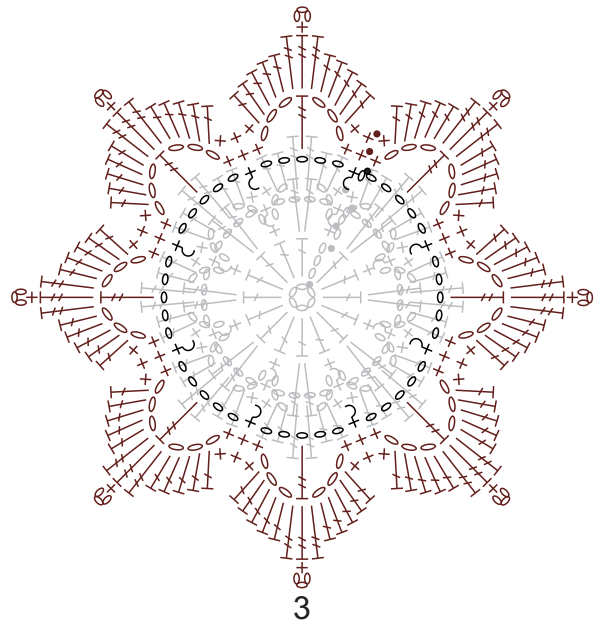

Gráfico 1 - Flor

Gráfico 4 - Contorno

Gráfico 3 - Motivo

**Legenda**

- o Correntinha
- P. bxmo.
- + P. baixo
- ↑ P. baixo alongado
- ↑ P. alto
- ↑ P.alto duplo
- ↑ 2 p. altos fechados juntos
- ⊥ P. baixo relevo pegado por trás do ponto de base
- ⊕ Picô
- ⋯ Fazer o ponto no lugar indicado
- Duna 9368
- Duna 8001
- Duna 9245
- Duna 9536

## Esquema de montagem