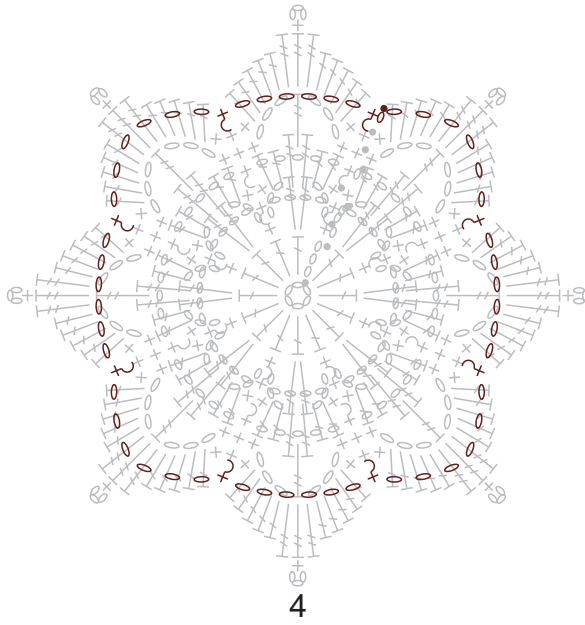

Gráfico 1 - Flor

Gráfico 4 - Contorno

Gráfico 3 - Motivo

**Legenda**

- o Correntinha
- P. bxmo.
- + P. baixo
- ↑ P. baixo alongado
- ↑ P. alto
- ↑ P.alto duplo
- ↑ 2 p. altos fechados juntos
- ⊥ P. baixo relevo pegado por trás do ponto de base
- ⊕ Picô
- ⋯ Fazer o ponto no lugar indicado
- Duna 9368
- Duna 8001
- Duna 9245
- Duna 9536

## Esquema de montagem