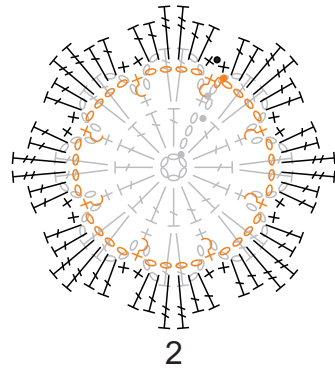

Gráfico 1 - Flor

Gráfico 4 - Contorno

Gráfico 3 - Motivo

**Legenda**

- o Correntinha
- P. bxmo.
- + P. baixo
- ↑ P. baixo alongado
- ↑ P. alto
- ↑ P.alto duplo
- ↑ 2 p. altos fechados juntos
- ⊥ P. baixo relevo pegado por trás do ponto de base
- ⊕ Picô
- ⋯ Fazer o ponto no lugar indicado
- Duna 9368
- Duna 8001
- Duna 9245
- Duna 9536

## Esquema de montagem