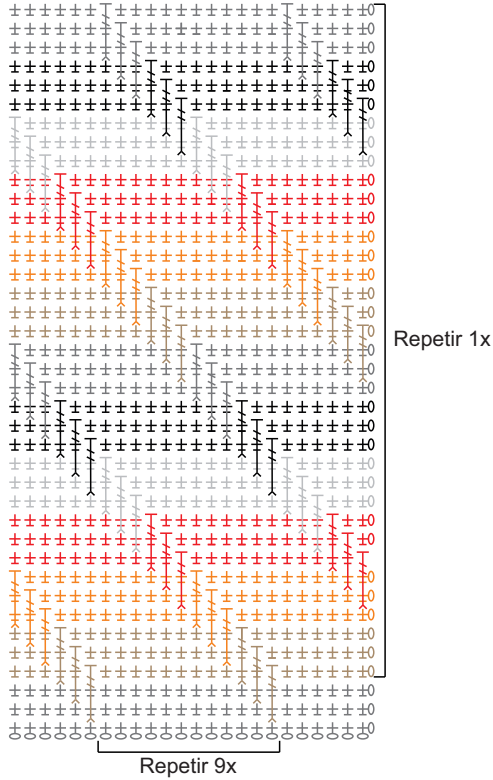

Gráfico 1 - Tapete

Legenda

- o Correntinha
- + P. baixo
- ± P. baixo pegando somente a laçada de trás do ponto de base
- ⌋ P. alto
- ⌋ P. alto duplo pegando somente a laçada da frente do p. de base
- ⊗ Picô
- Barroco Maxcolor 8212
- Barroco Maxcolor 7727
- Barroco Maxcolor 4456
- Barroco Maxcolor 3501
- Barroco Maxcolor 8001
- Barroco Maxcolor 8990