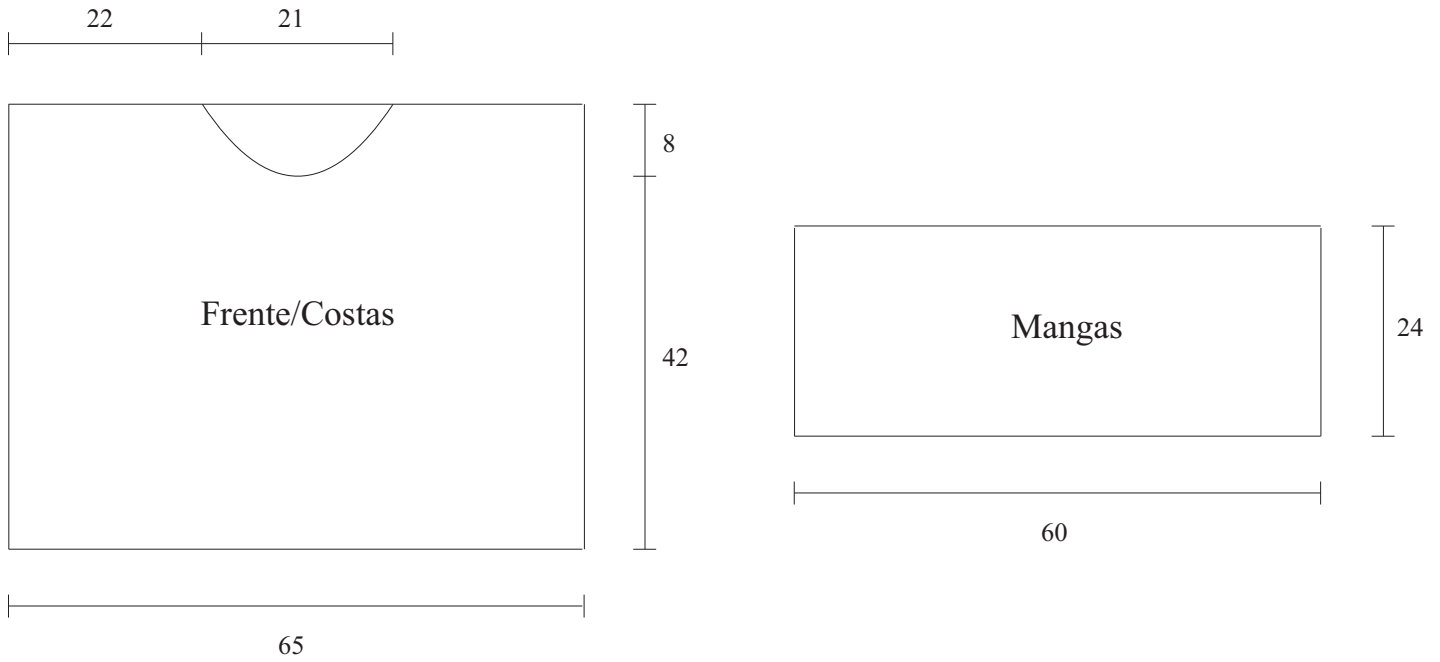

Blusa meia manga

Receita 155 - 2021

Ponto fantasia

Legenda

| = m.

□ = t.

Averso: todas as carr. estão no gráfico.

Repetir de * a