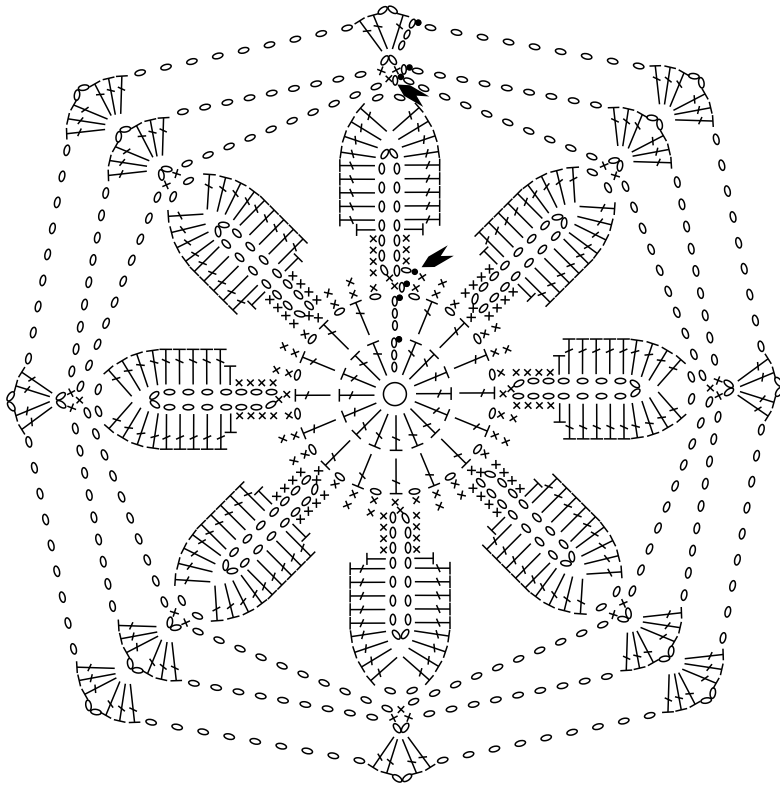

Gráfico 1 - Motivo

Esquema de Montagem

Legenda

- Correntinha
- ┆ Ponto Alto
- × Ponto Baixo
- Ponto Baixíssimo
- ┆ Meio Ponto Alto
- Apolo 4/4 (3396)

Gráfico 2 - Acabamento