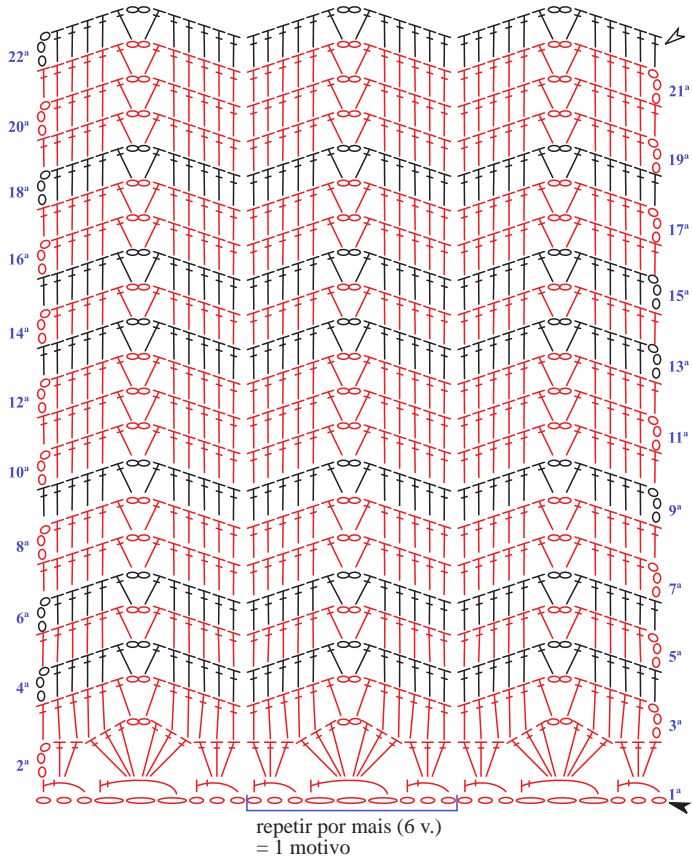

Diagrama 1 -Ponto fantasia (A)

/- use o fio preto; /- use o fio branco.

Diagrama 2 -Ponto fantasia (B)

//- use o fio preto; /- use o fio branco.

Diagrama 3 -Ponto fantasia (C)

//- use o fio preto

+ + + + + 5ª (p. caranguejo)

Legenda

- o corr.
- p.bx.
- + p.b.
- + p.caranguejo
- ⊥ p.a.
- ▲ início
- △ arremate
- ↑↑ sentido do trabalho

Esquema de medidas

Parte detrás = Parte da frente