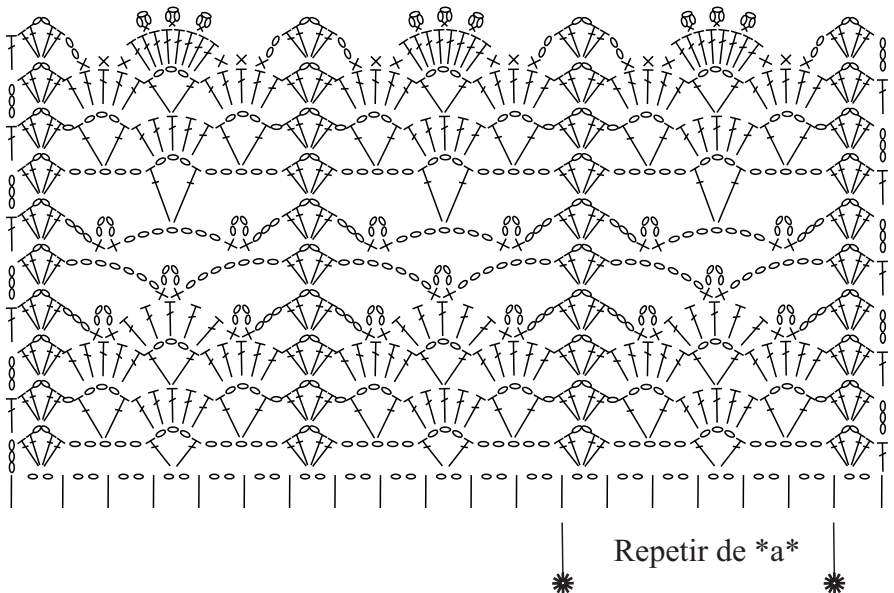

Gráfico 1 - Cabeça

Gráfico 2 - Corpo

Gráfico 3 - Asa

Gráfico 4 - Orelhas

Gráfico 5 - Pés

Gráfico 6 - Flor Pequena

Gráfico 8 - Barrado

Gráfico 7 - Flor Grande

Esquema de Montagem

Legenda

- Correntinha
- × Ponto Baixo
- Ponto Baixíssimo
- ⌋ Ponto Alto
- ⌋⌋ Diminuição de 1 ponto baixo
- ⌋⌋ 2 Pontos baixos no mesmo ponto de base
- × Ponto Baixo pegando na alça de trás
- | ◦ ◦ | Caseado Simples
- Cléa (8473)
- Cléa (3526)
- Cléa (8990)
- Cléa (6399)
- Amigurumi Soft (3116)