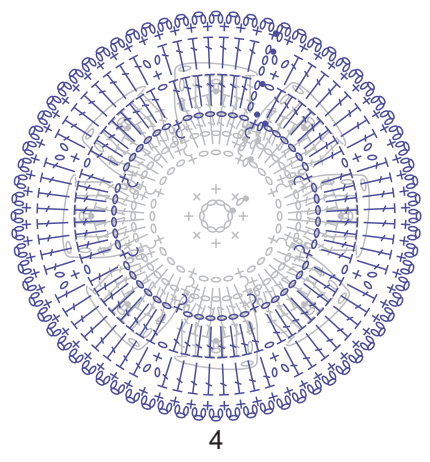

Gráfico 1 - Flor

Gráfico 3 - Contorno

Gráfico 2 - Motivo com flor

Gráfico 4 - Bico de acabamento

Gráfico 5 - Picôs

## Esquema de montagem

### Legenda

- Correntinha
- P. bxmo.
- + P. baixo
- ┌ P. alto
- ⊕ P. baixo relevo pegado por trás do ponto de base
- Ⓜ Picô 1
- Ⓜ Picô 2
- Duna 1289
- Duna 8001
- Duna 9172
- Duna 9392
- Duna 8176