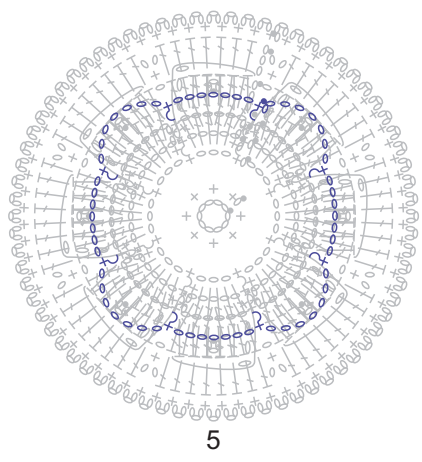

Gráfico 1 - Flor

Gráfico 3 - Contorno

Gráfico 2 - Motivo com flor

Gráfico 4 - Bico de acabamento

Gráfico 5 - Picôs

## Esquema de montagem

### Legenda

- Correntinha
- P. bxmo.
- + P. baixo
- ┌ P. alto
- ⊕ P. baixo relevo pegado por trás do ponto de base
- Ⓜ Picô 1
- Ⓜ Picô 2
- Duna 1289
- Duna 8001
- Duna 9172
- Duna 9392
- Duna 8176