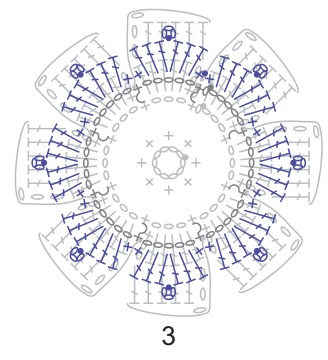

Gráfico 1 - Flor

Gráfico 3 - Contorno

Gráfico 2 - Motivo com flor

Gráfico 4 - Bico de acabamento

Gráfico 5 - Picôs

## Esquema de montagem

### Legenda

- Correntinha
- P. bxmo.
- + P. baixo
- ┌ P. alto
- ⊕ P. baixo relevo pegado por trás do ponto de base
- Ⓜ Picô 1
- Ⓜ Picô 2
- Duna 1289
- Duna 8001
- Duna 9172
- Duna 9392
- Duna 8176