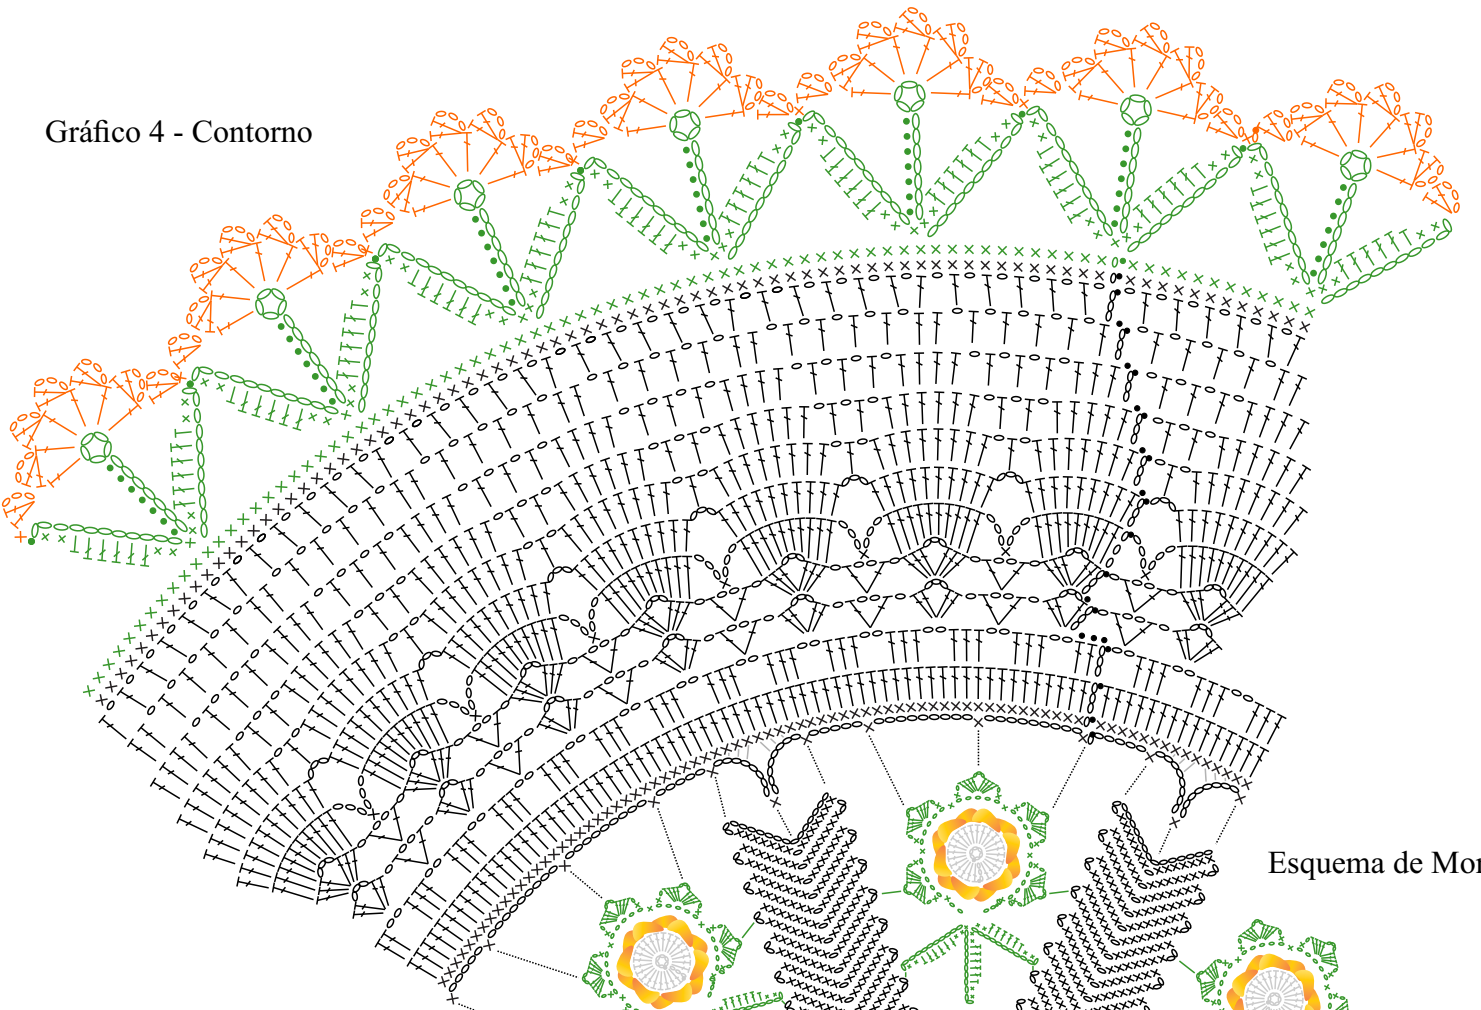

Gráfico 1 - Motivo Central

Gráfico 2 - Folha

Gráfico 3 - Flor

Gráfico 4 - Contorno

Esquema de Montagem

Legenda

- Correntinha
- ┆ Ponto Alto
- × Ponto Baixo
- Ponto Baixíssimo
- ┆ Meio Ponto Alto
- Barroco Natural Brilho 4/4 (20)
- Duna (9059)
- Duna (9536)