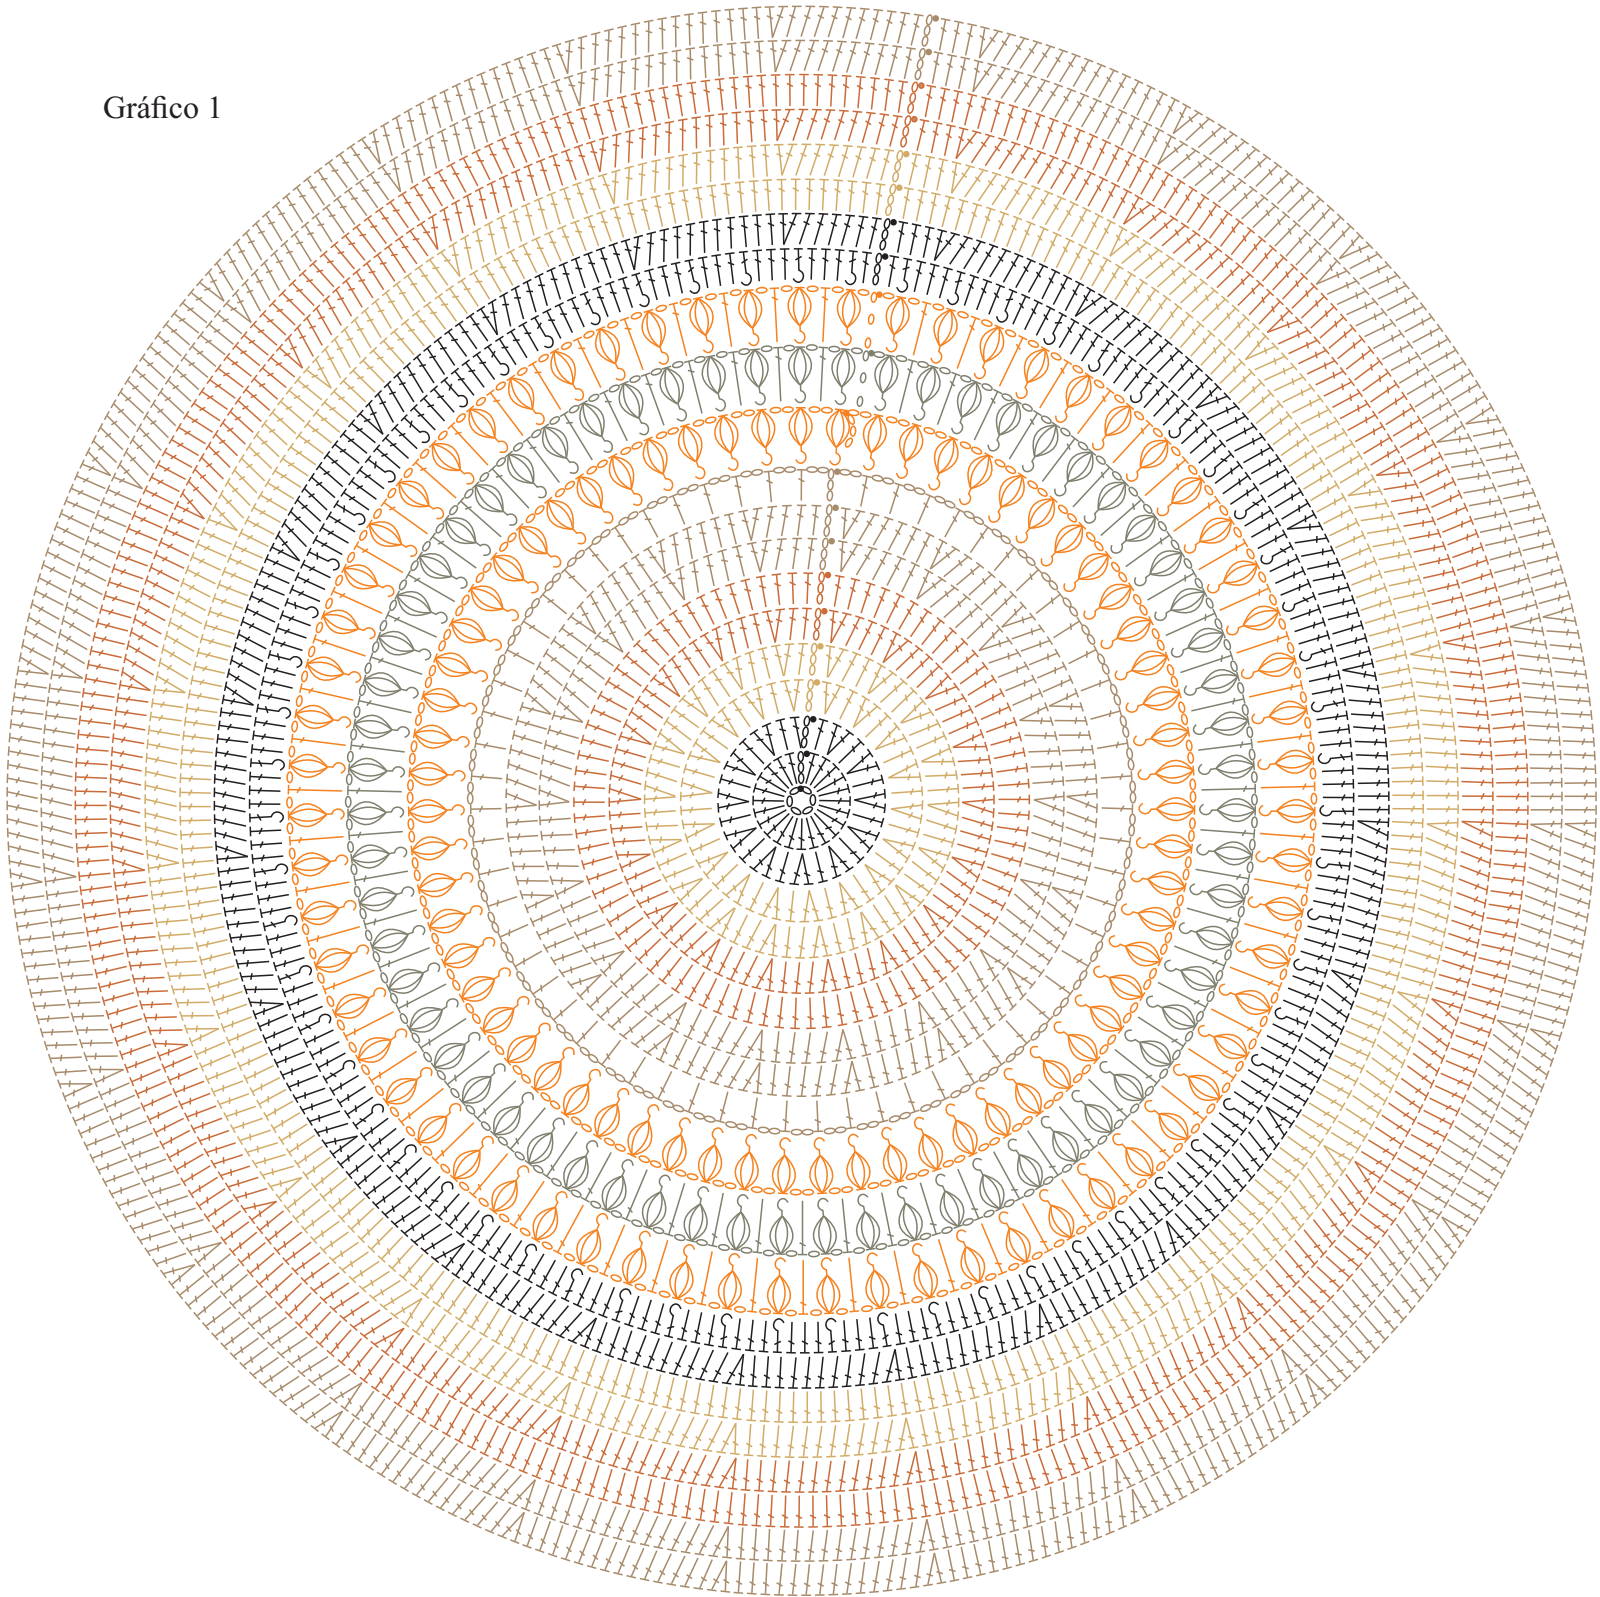

Gráfico 1

Esquema de Montagem

Gráfico 2 - Motivo

Gráfico 3 - Contorno

### Legenda

- Correntinha
- ⌋ Ponto Alto
- × Ponto Baixo
- Ponto Baixíssimo
- ⌋ Ponto Alto relevo pegando pela frente
- ⌋ Ponto Puff com 4 laçadas
- ⌋ Ponto Puff com 4 laçadas pegando pela frente
- Barroco Maxcolor (7684)
- Barroco Maxcolor (7727)
- Barroco Maxcolor (7738)
- Barroco Maxcolor (7311)
- Barroco Multicolor Premium (9687)
- Barroco Multicolor Premium (9059)
- Barroco Multicolor Premium (9368)
- Barroco Multicolor Premium (9392)