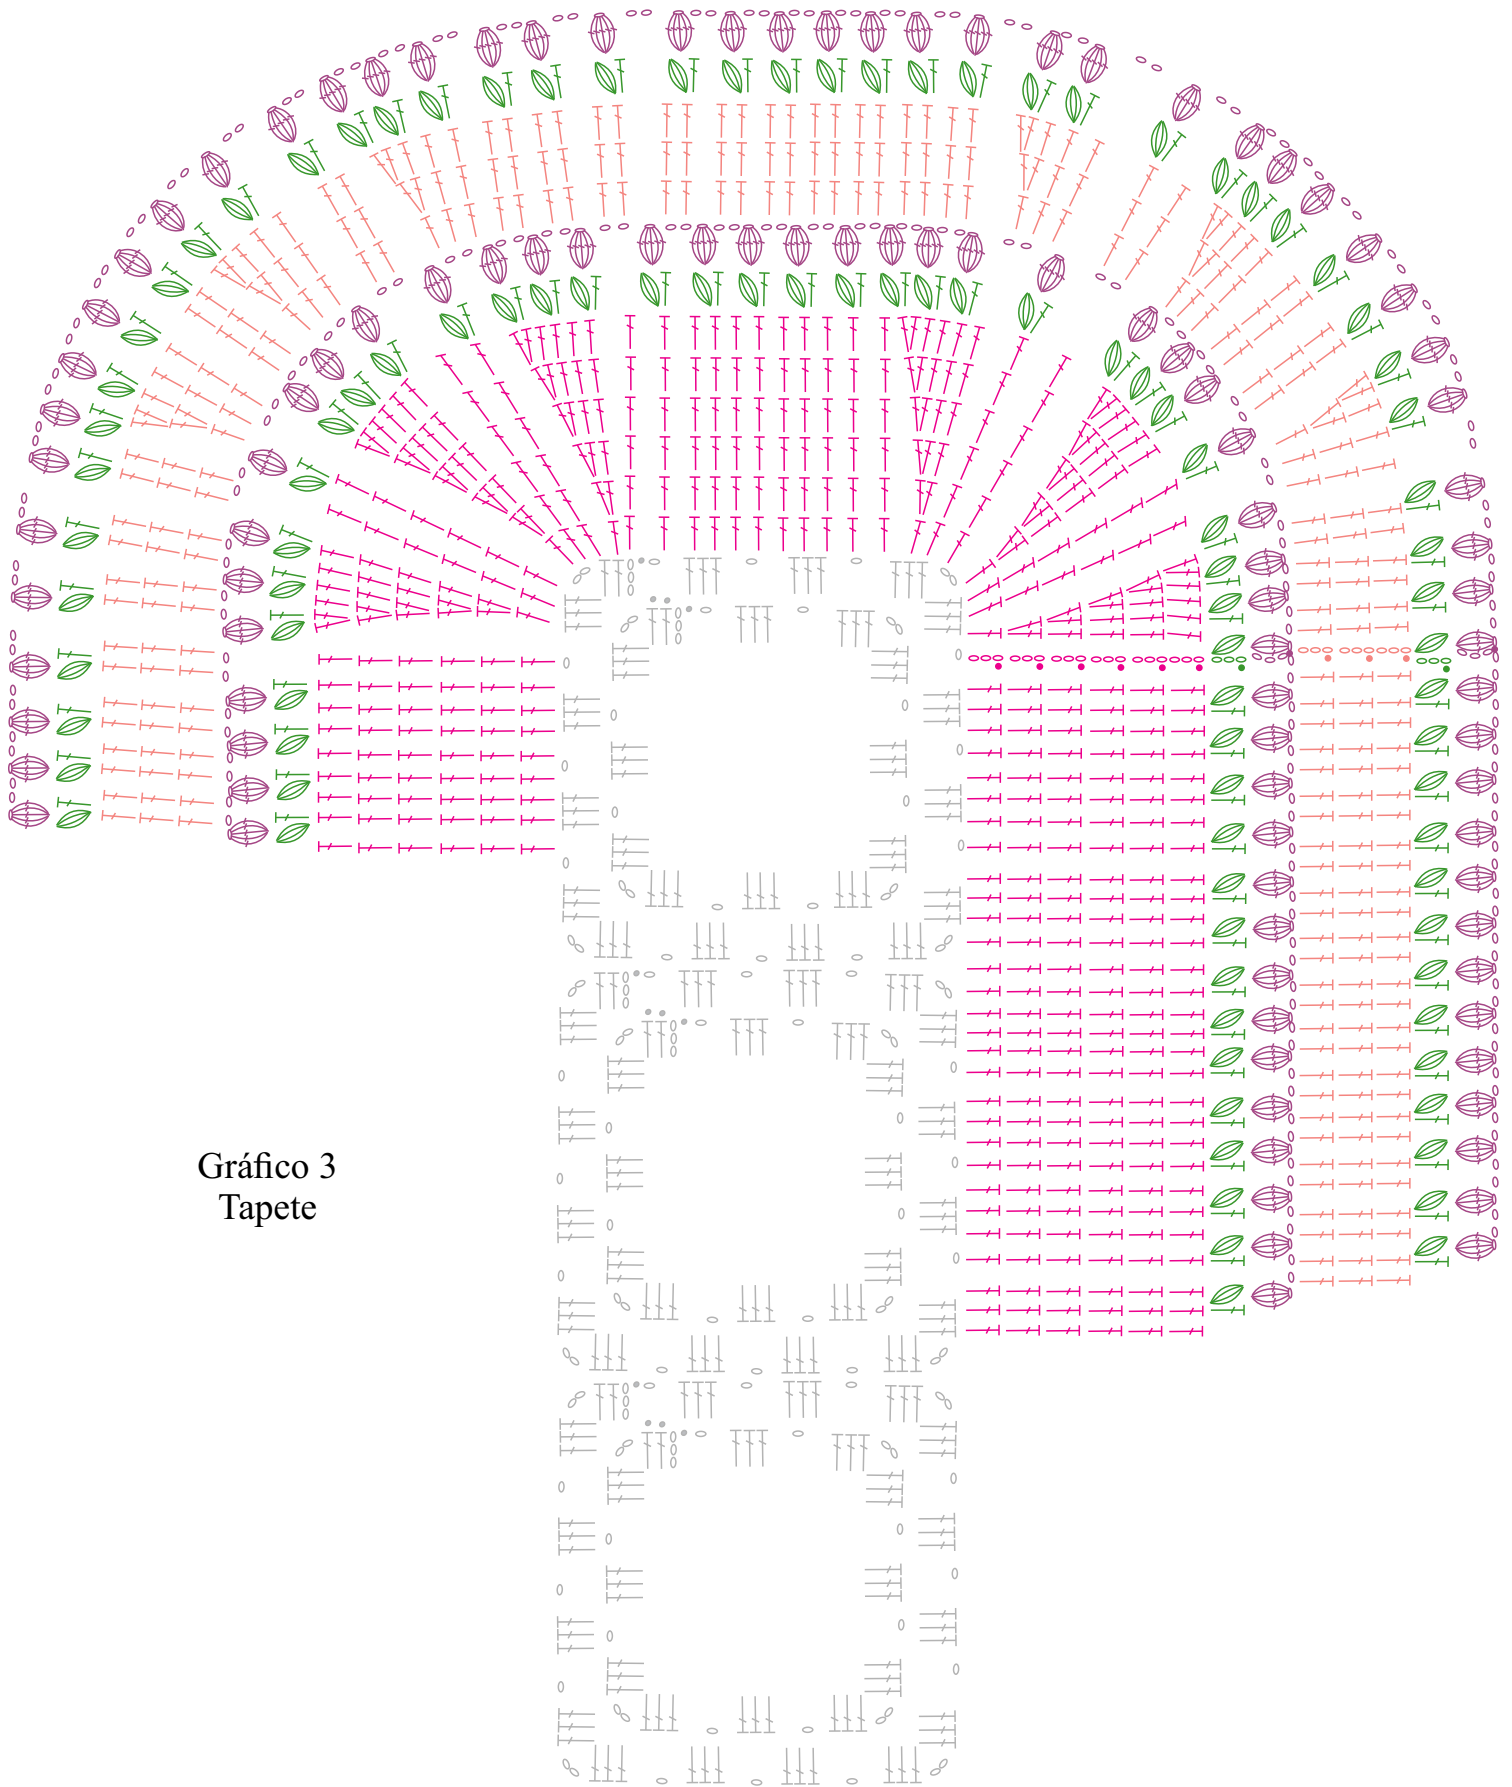

Gráfico 1 - Flor

Gráfico 2 - Motivo

Legenda

- Correntinha
- ┆ Ponto Alto
- × Ponto Baixo
- Ponto Baixíssimo
- ┆┆ Ponto Alto Duplo
- ⊗ Ponto Pipoca com 5 Ponto Altos
- ┆┆ 1 Ponto Alto com 1 Ponto Puff com 4 laçadas na lateral do ponto
- Barroco Decore Luxo (3526)
- Barroco Multicolor (9185)
- Barroco Multicolor (9284)
- Barroco Multicolor (9392)

Esquema de Montagem

Gráfico 3
Tapete