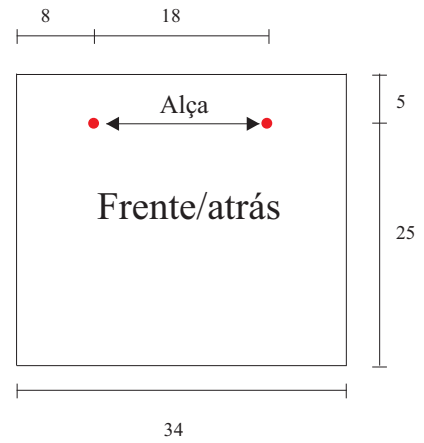

Ponto fantasia

Legenda

- ☐ = colocação dos fios
- ⊖ = nó gravata
- = festonê
- ∩ = nó duplo