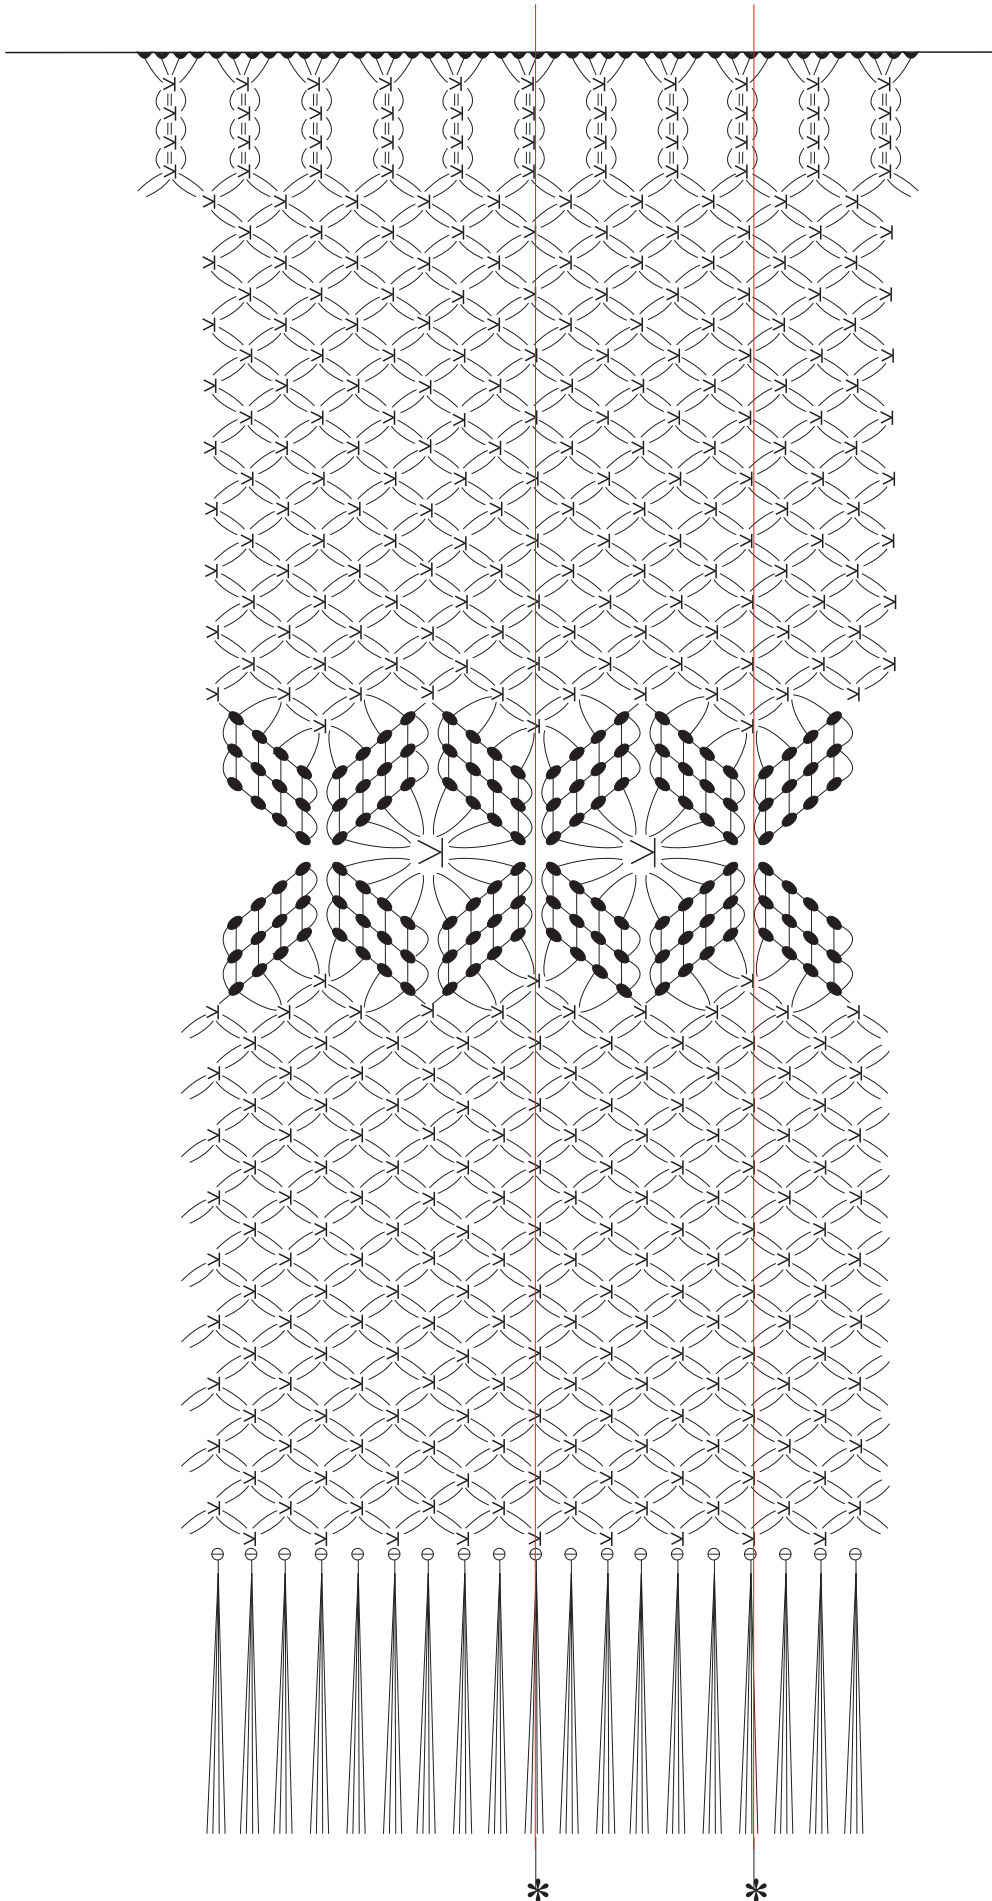

Ponto fantasia

Legenda

- ☐ = colocação dos fios
- ⊖ = nó gravata
- = festonê
- ∩ = nó duplo