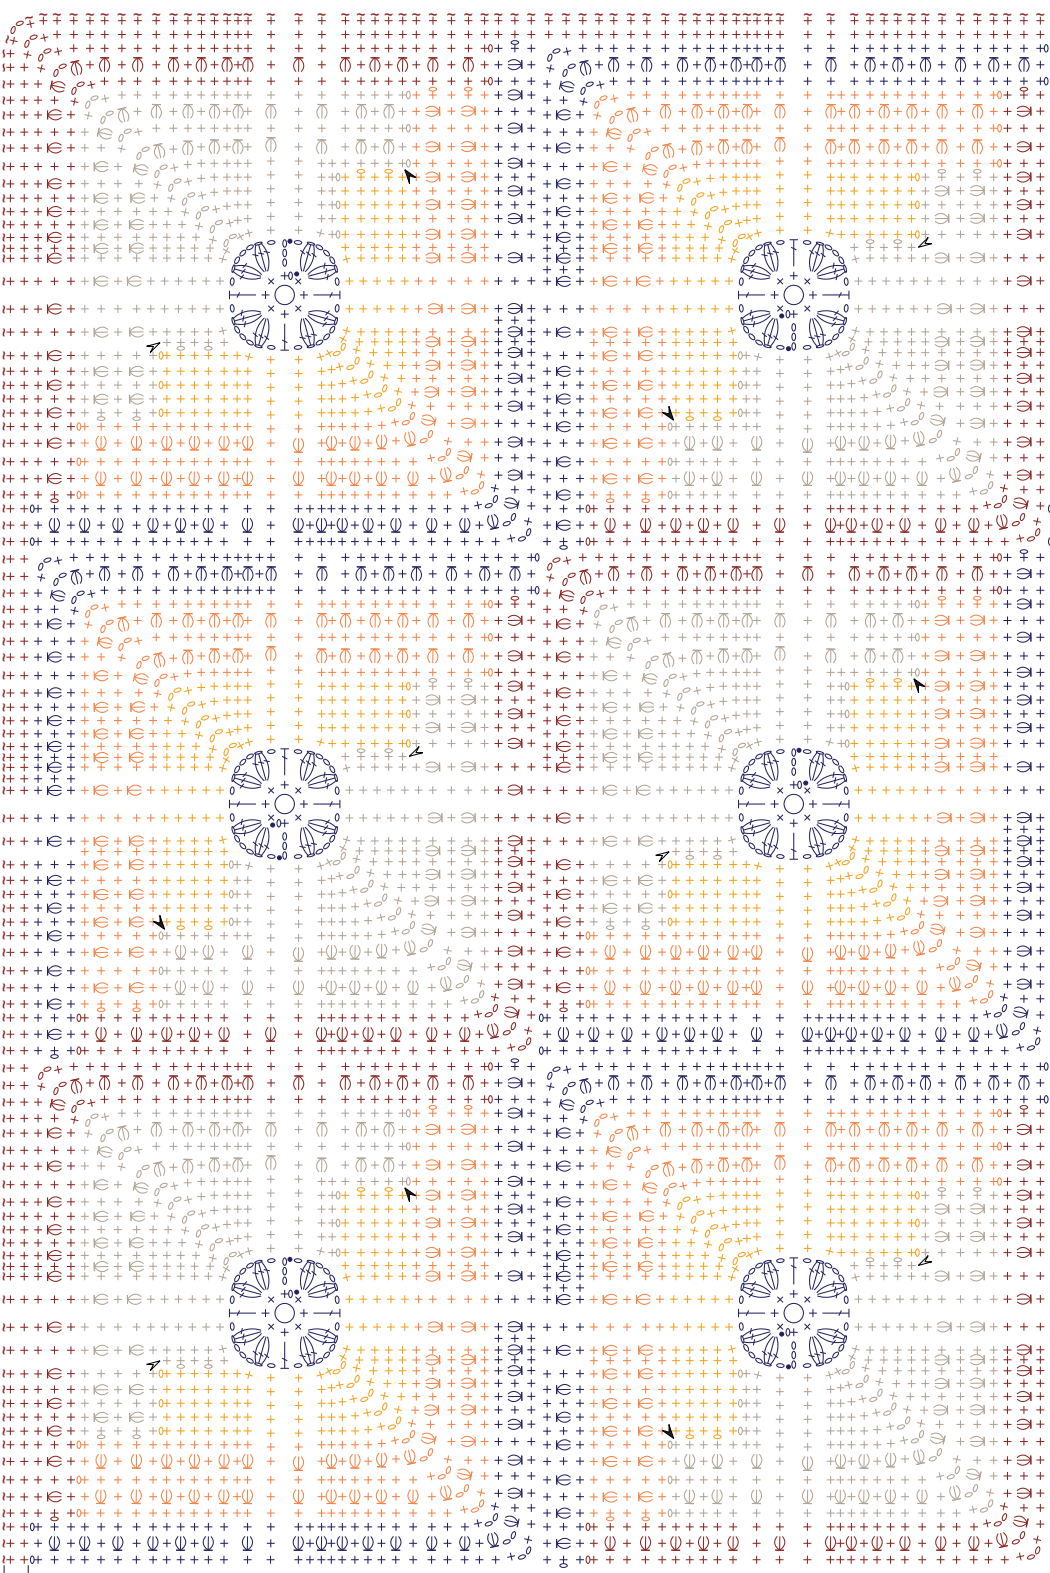

Gráfico 2 - Contorno

Gráfico 1 - Motivo

Legenda

- Correntinha
- P. bxmo.
- + P. baixo
- ⌈ P. alto
- ⌋ 3 p. meio altos fechados juntos
- ⌋ P. pipoca (3 p. altos no mesmo lugar, 1p. bxmo. no 1º p. alto)
- ⌋ P. caranguejo
- Anel mágico
- Início do trabalho
- Final do trabalho
- Duna 9642
- Duna 9900
- Duna 9368
- Duna 9059
- Duna 9245

Esquema de montagem