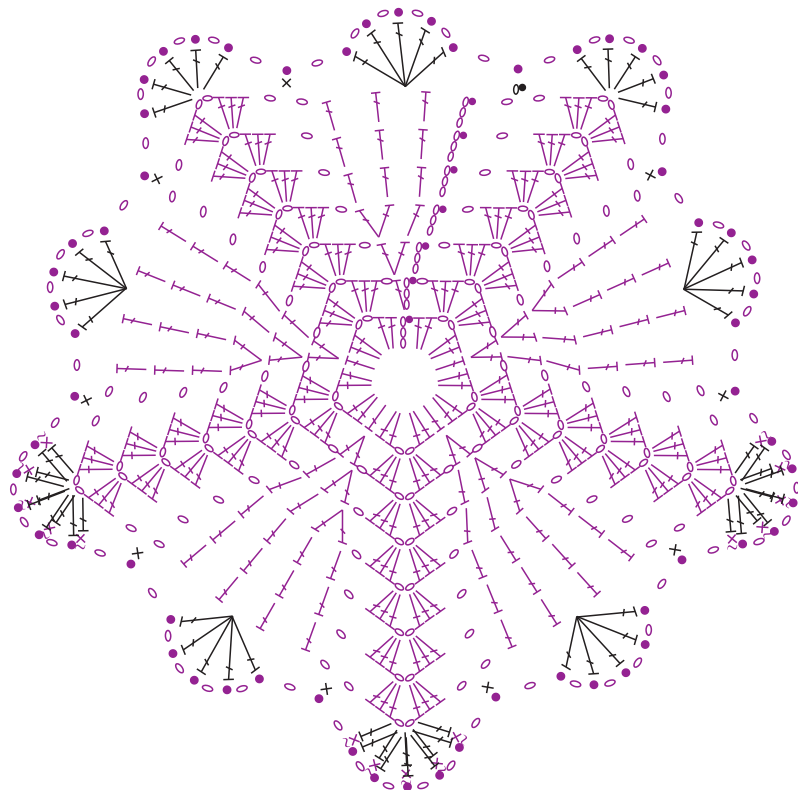

Gráfico 1 - Caseado em 'V'

Gráfico 2 - Caseado Simples

Gráfico 3 - Motivo

Gráfico 4 - Barrado

Gráfico 5 - Abóbora Maior

Gráfico 6 - Abóbora Menor

Legenda

- Correntinha
- ⊥ Ponto Alto
- × Ponto Baixo
- Ponto Baixíssimo
- |○| Caseado Simples
- ∇ Caseado em 'V'
- ⬠ 4 Ponto Altos Fechados juntos
- ℓ Ponto Pena (Bordado)
- ⊕ Ponto Corrente (Bordado)
- Anne (8990)
- Anne (8001)
- Anne (5800)
- Anne (6399)
- Anne (3301)
- Anne (4456)
- Anne (7529)
- Anne (7684)
- Anne (9462)
- Anne (3583)

Gráfico 7 - Cabeça

Gráfico 8 - Vestido

Gráfico 9 - Braço

Gráfico 11 - Chapéu

Gráfico 12
Cabo da Vassoura

Gráfico 10 - Perna

Esquema de Montagem