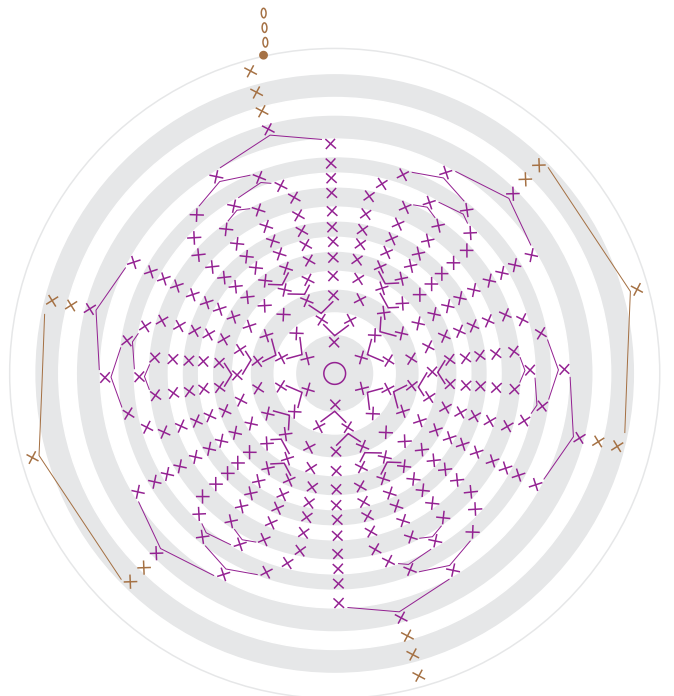

Gráfico 1 - Caseado em 'V'

Gráfico 2 - Caseado Simples

Gráfico 3 - Motivo

Gráfico 4 - Barrado

Gráfico 5 - Abóbora Maior

Gráfico 6 - Abóbora Menor

Legenda

- Correntinha
- ⊥ Ponto Alto
- × Ponto Baixo
- Ponto Baixíssimo
- |○| Caseado Simples
- ∇ Caseado em 'V'
- ⬠ 4 Ponto Altos Fechados juntos
- ℓ Ponto Pena (Bordado)
- ⊕ Ponto Corrente (Bordado)
- Anne (8990)
- Anne (8001)
- Anne (5800)
- Anne (6399)
- Anne (3301)
- Anne (4456)
- Anne (7529)
- Anne (7684)
- Anne (9462)
- Anne (3583)

Gráfico 7 - Cabeça

Gráfico 8 - Vestido

Gráfico 9 - Braço

Gráfico 11 - Chapéu

Gráfico 12
Cabo da Vassoura

Gráfico 10 - Perna

Esquema de Montagem