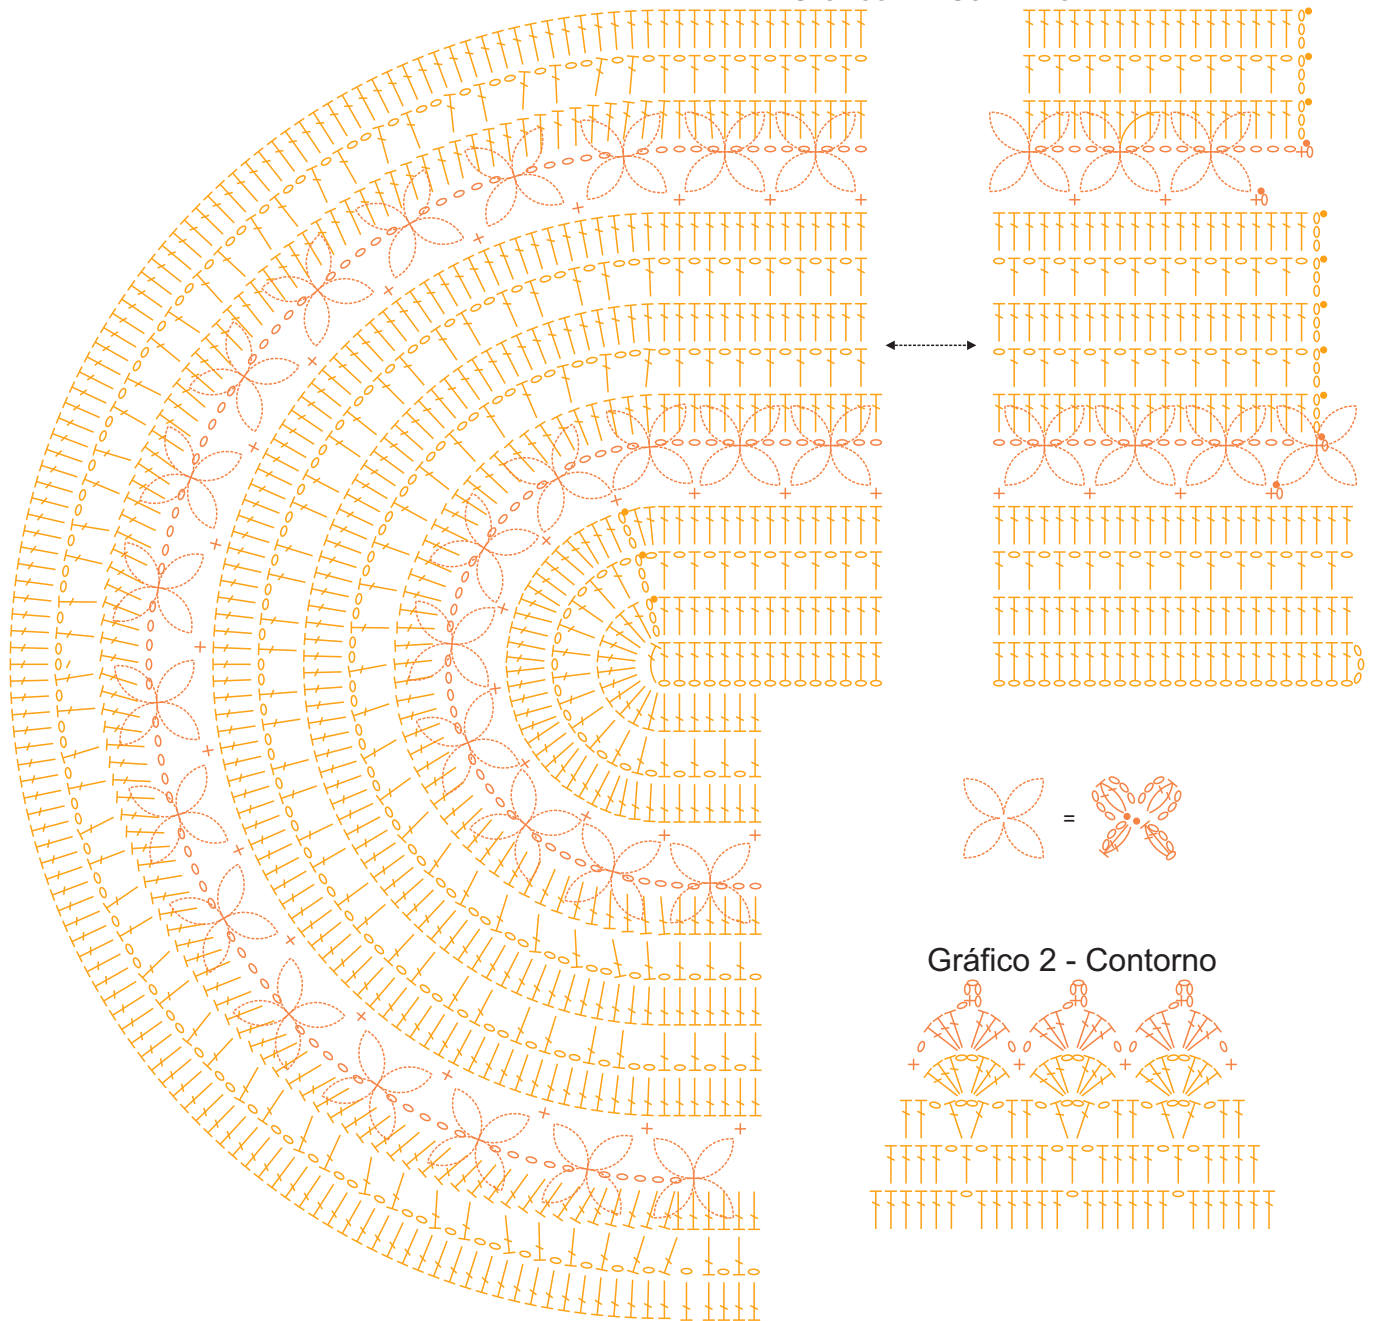

Gráfico 1 - Caminho

Gráfico 2 - Contorno

Legenda

- Correntinha
- P. bxmo.
- + P. baixo
- ┆ P. alto
- ⌢ 2 p. altos fechados juntos
- ⌘ Picô
- Duna 1114
- Duna 9059