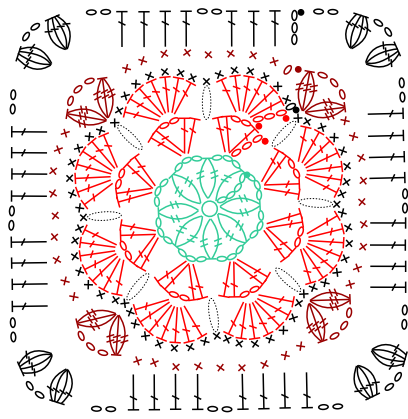

Gráfico 1 - Motivos

Esquema de Montagem

Legenda

- o Correntinha
- ┆ Ponto Alto
- x Ponto Baixo
- Ponto Baixíssimo
- ⊞ 4 Pontos Altos Fechados Juntos
- ⊞ 2 Pontos Altos Duplos Fechados Juntos
- ⊞ 3 Pontos Altos Duplos Fechados Juntos
- ⊞ Ponto Pipoca com 4 Pontos Altos
- ⊞ Ponto Baixo Alongado
- B. Decore Luxo (2204)
- B. Maxcolor (7389)
- B. Multicolor Premium (9900)
- B. Multicolor Premium (9059)
- B. Multicolor Premium (9484)
- B. Multicolor Premium (9397)

Gráfico 2 - Tapete