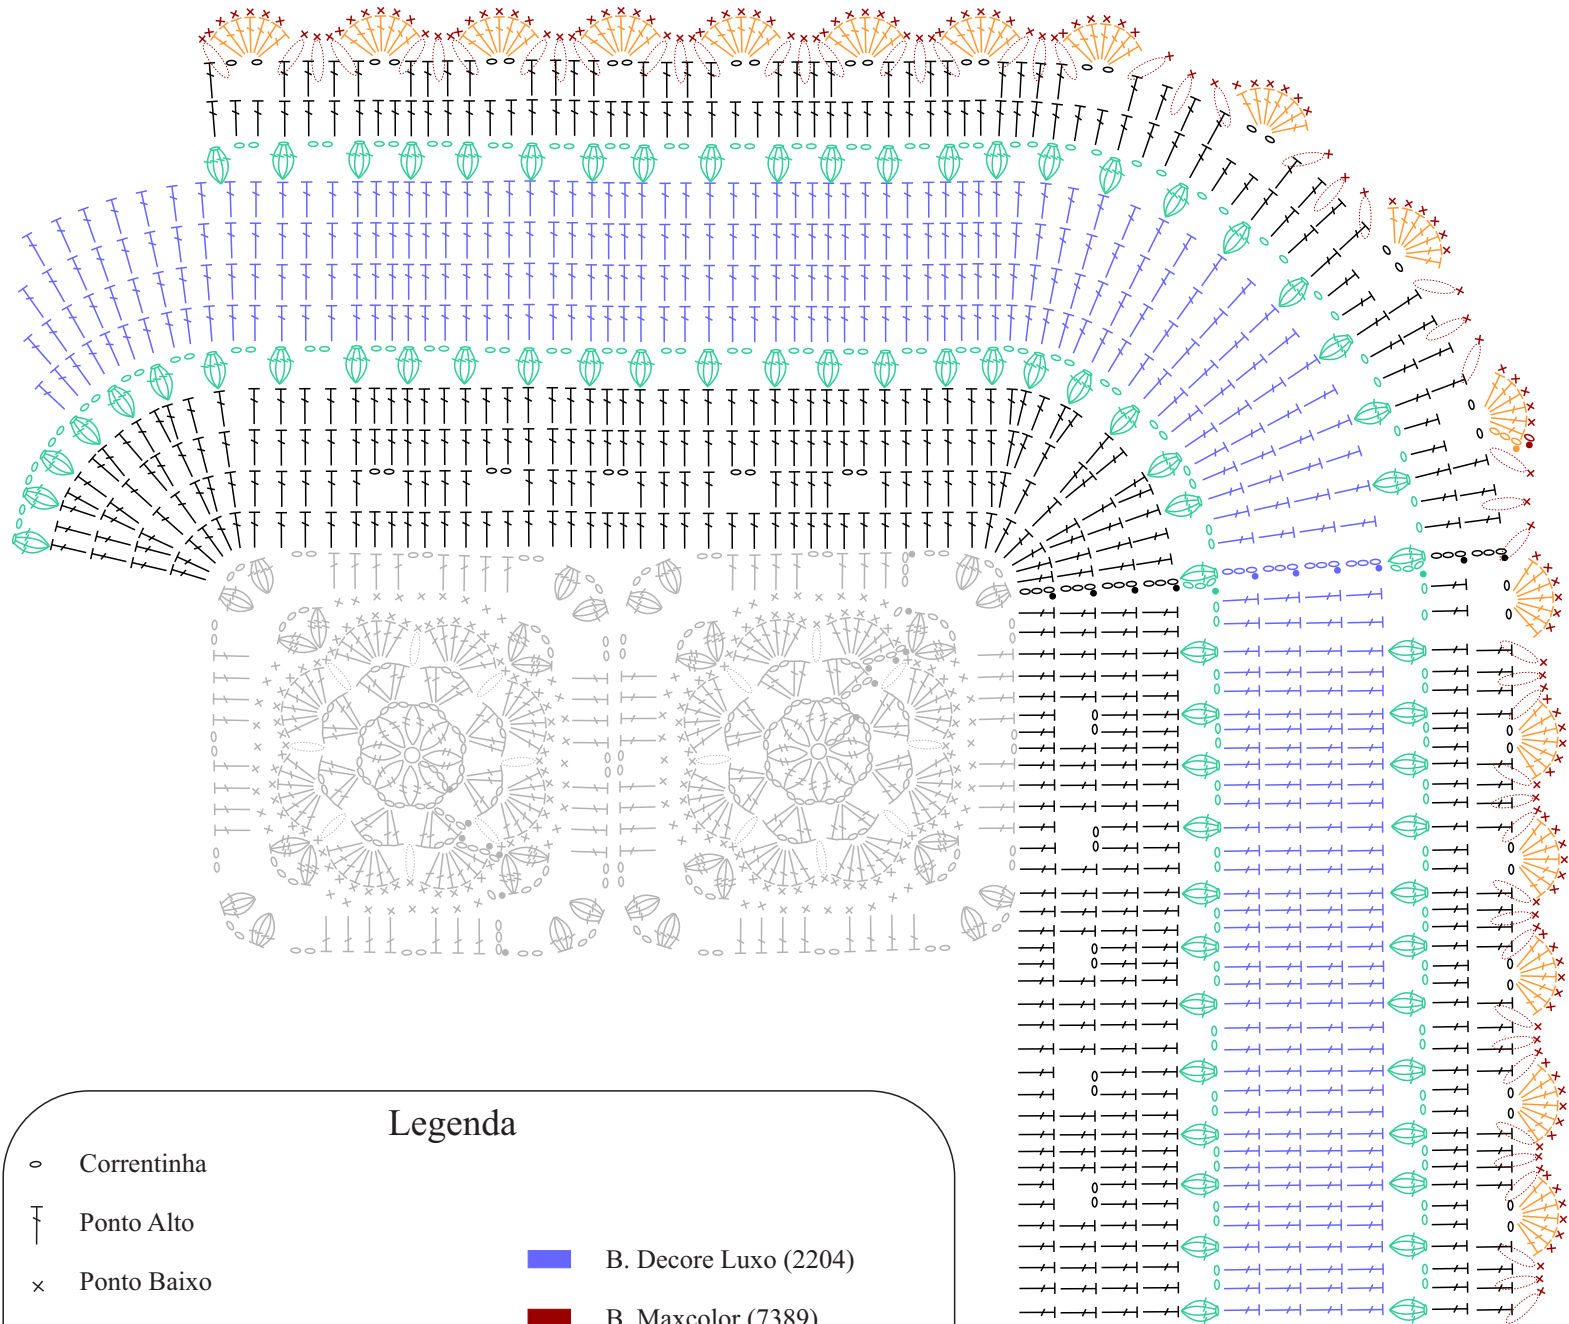

Gráfico 1 - Motivos

Esquema de Montagem

Legenda

- o Correntinha
- ┆ Ponto Alto
- x Ponto Baixo
- Ponto Baixíssimo
- ⊞ 4 Pontos Altos Fechados Juntos
- ⊞ 2 Pontos Altos Duplos Fechados Juntos
- ⊞ 3 Pontos Altos Duplos Fechados Juntos
- ⊞ Ponto Pipoca com 4 Pontos Altos
- ⊞ Ponto Baixo Alongado
- B. Decore Luxo (2204)
- B. Maxcolor (7389)
- B. Multicolor Premium (9900)
- B. Multicolor Premium (9059)
- B. Multicolor Premium (9484)
- B. Multicolor Premium (9397)

Gráfico 2 - Tapete