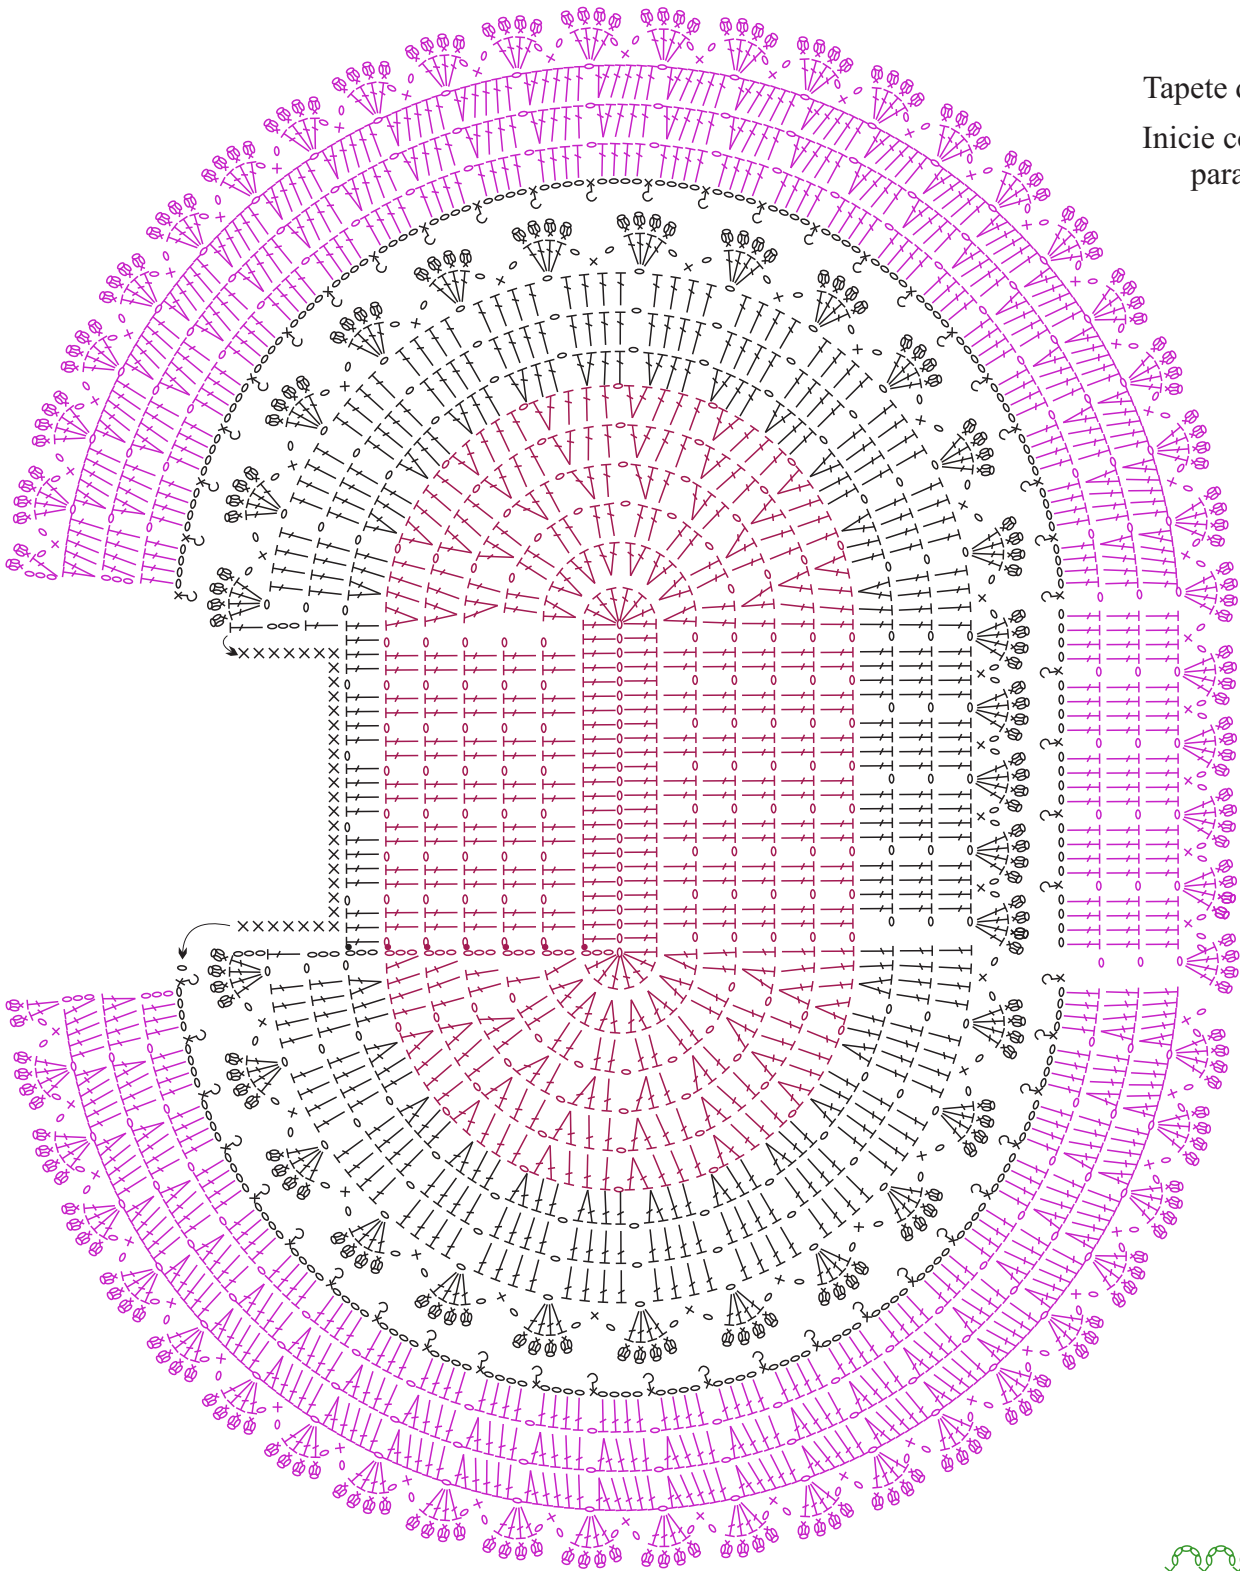

# Gráfico 1 - Tapete

Inicie com 24 corr. + 3 corr.  
para virar o trabalho

## Legenda

- Correntinha
- ┆ Ponto Alto
- × Ponto Baixo
- Ponto Baixíssimo
- ⌘ Ponto Baixo pegando por trás
- ┆ Ponto Alto Duplo
- Barroco Decore Luxo (615)
- Barroco Multicolor (9900)
- Barroco Multicolor (9185)
- Barroco Multicolor (9201)
- Barroco Multicolor (9427)

Gráfico 2 - Tampa

Inicie com 18 corr. + 3 corr.  
para virar o trabalho

Gráfico 3 - Parte de trás da tampa

Gráfico 4  
Tapete de Encaixe do Vaso  
Inicie com 24 corr. + 3 corr.  
para virar o trabalho

Gráfico 5

Gráfico 6 - Folha

Esquema de Montagem

Gráfico 7 - Rosa