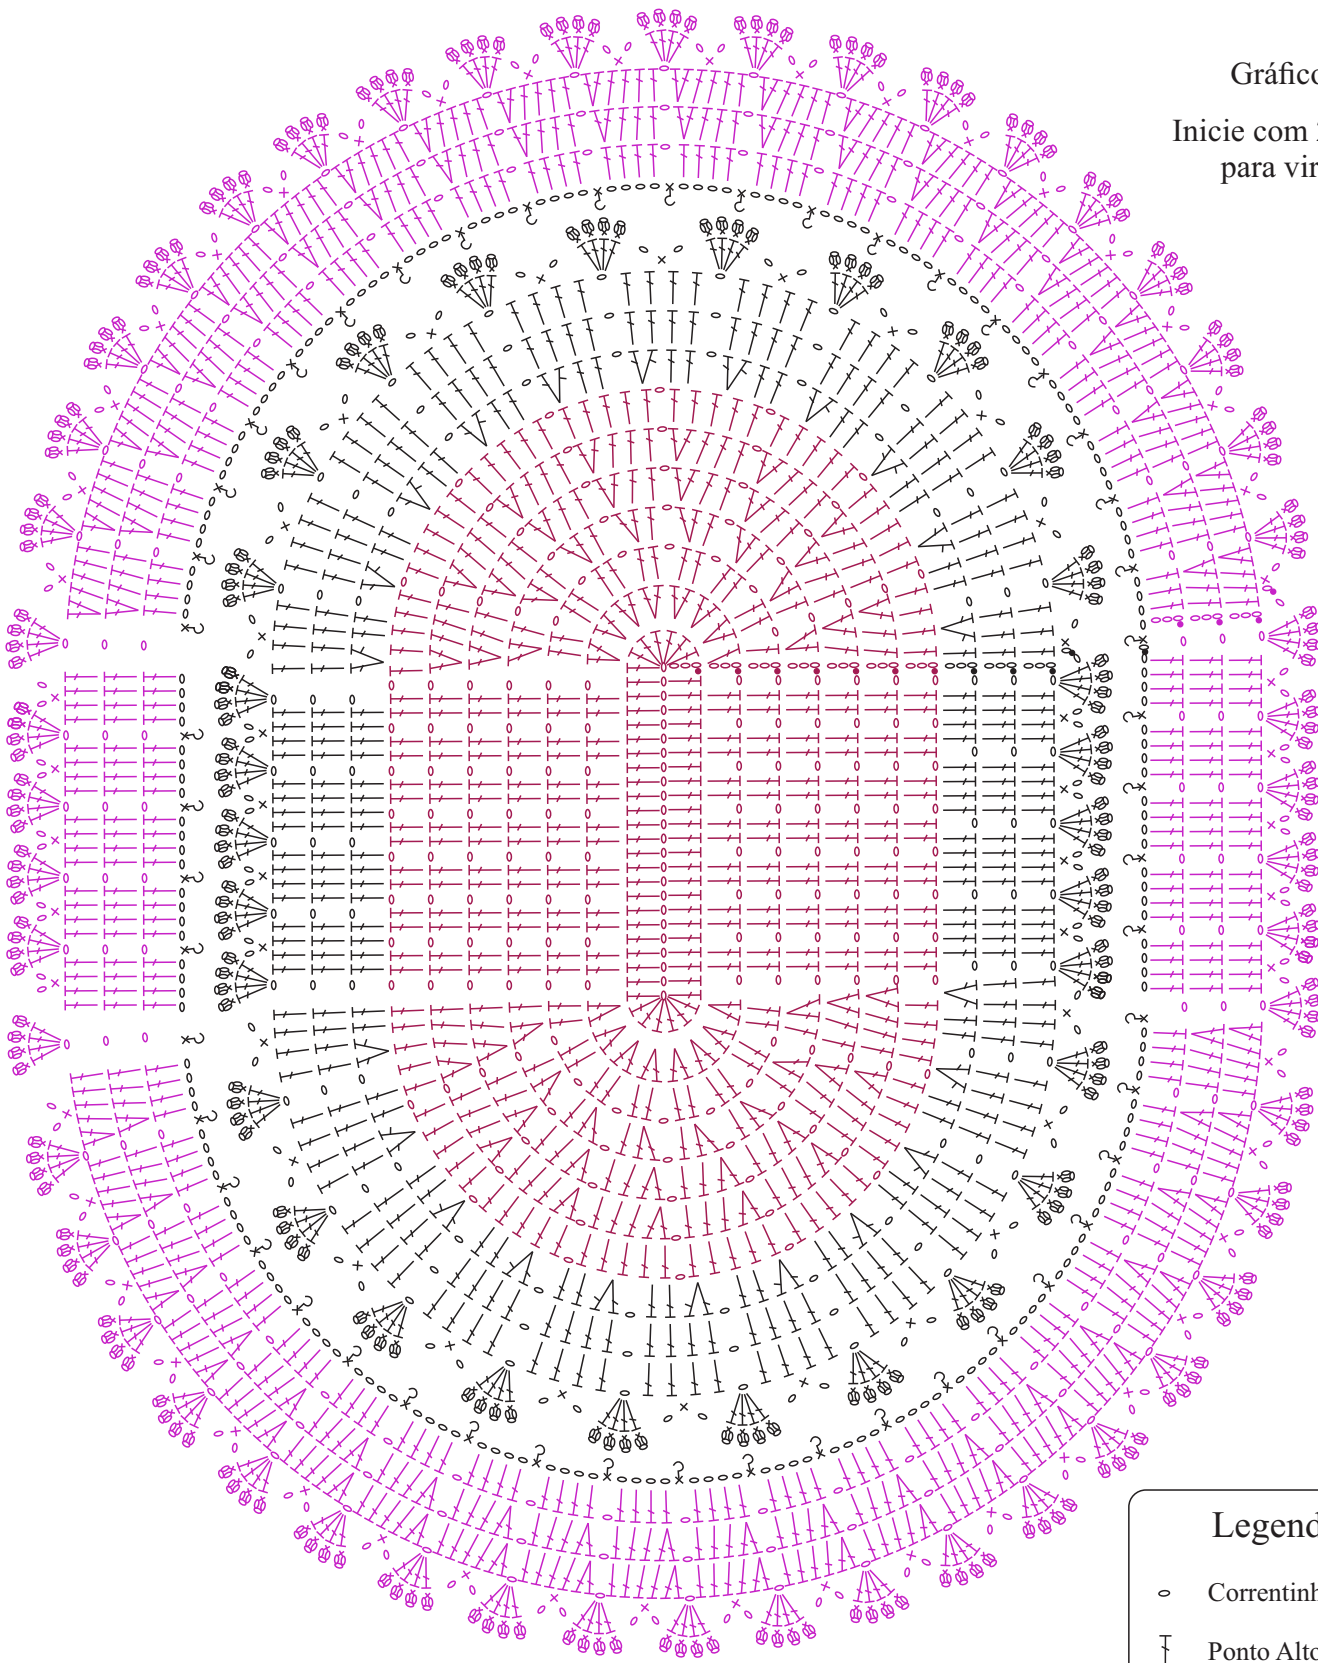

# Gráfico 1 - Tapete

Inicie com 24 corr. + 3 corr.  
para virar o trabalho

## Legenda

- Correntinha
- ┆ Ponto Alto
- × Ponto Baixo
- Ponto Baixíssimo
- ⌘ Ponto Baixo pegando por trás
- ┆ Ponto Alto Duplo
- Barroco Decore Luxo (615)
- Barroco Multicolor (9900)
- Barroco Multicolor (9185)
- Barroco Multicolor (9201)
- Barroco Multicolor (9427)

Gráfico 2 - Tampa

Inicie com 18 corr. + 3 corr.  
para virar o trabalho

Gráfico 3 - Parte de trás da tampa

Gráfico 4  
Tapete de Encaixe do Vaso  
Inicie com 24 corr. + 3 corr.  
para virar o trabalho

Gráfico 5

Gráfico 6 - Folha

Esquema de Montagem

Gráfico 7 - Rosa