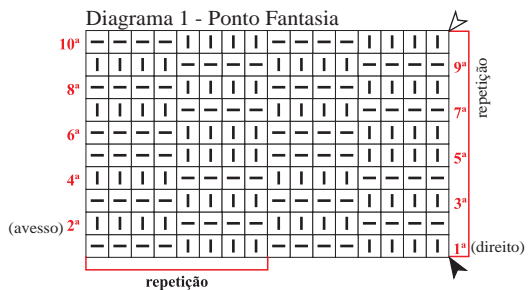

652- CASAQUINHO EM TRICÔ TOY

Esquema de medidas

Gola

Manga

Diagrama 1 - Ponto Fantasia

Legenda

- meia
- ▬ tricô
- ▲ início
- △ arremate
- ↑↑ sentido do trabalho