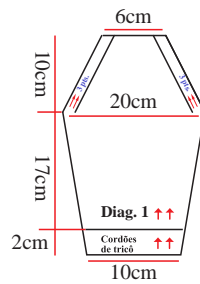

652- CASAQUINHO EM TRICÔ TOY

Esquema de medidas

Gola

Manga

Diagrama 1 - Ponto Fantasia

Legenda

- meia
- ▬ tricô
- ▲ início
- △ arremate
- ↑↑ sentido do trabalho