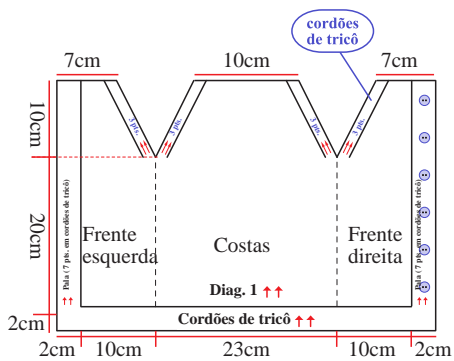

652- CASAQUINHO EM TRICÔ TOY

Esquema de medidas

Gola

Manga

Diagrama 1 - Ponto Fantasia

Legenda

- meia
- ▬ tricô
- ▲ início
- △ arremate
- ↑↑ sentido do trabalho