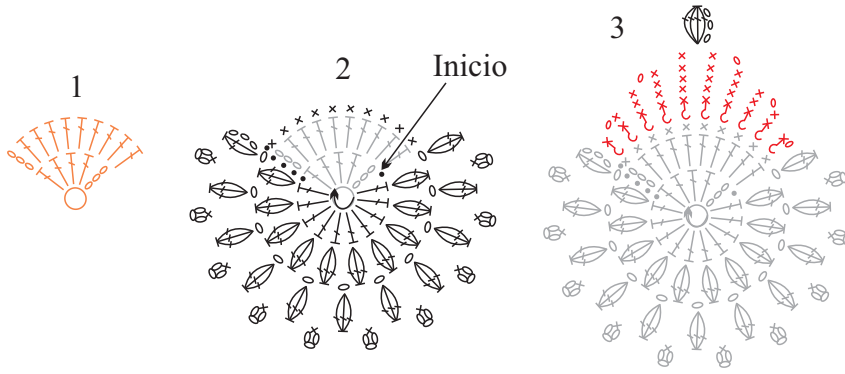

Gráfico 1- Papai Noel

Gráfico 2 - Caseado Trançado

Gráfico 3 - Barrado

Esquema de Montagem

Legenda

- o Correntinha
- T Ponto Alto
- x Ponto Baixo
- Ponto Baixíssimo
- ξ Ponto Baixo pegando por trás
- 3 Pontos Altos Fechados juntos
- 3 correntinhas e 4 pontos Altos Fechados Juntos
- Anne (8001)
- Anne (3635)
- Anne (5203)
- Anne (4514)

Gráfico 5 - Acabamento