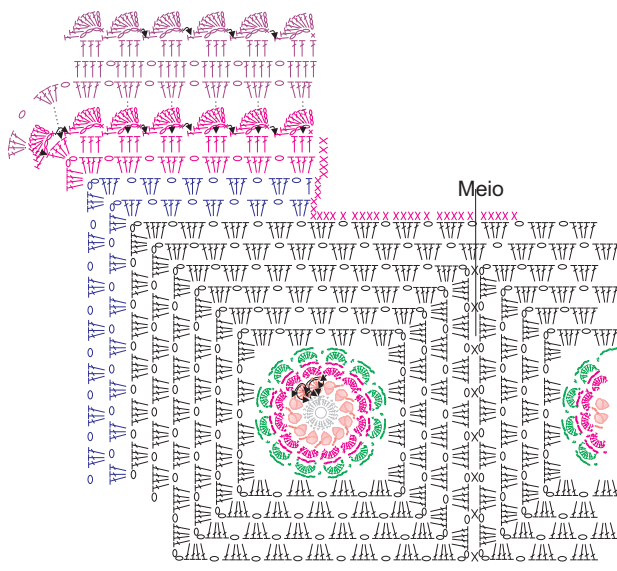

1

2

Carreira Sobreposta

Tapete de Pia

Tapete do Vaso

Tampo

20 cor
Parte interna do Tampo

Trabalhar no avesso do tampo sob a 1ª carr do Multicolor rosa claro

Legenda

- correntinha
- ponto baixíssimo
- × ponto baixo
- × ponto baixo relevo pegando atrás do ponto de base
- ↑ ponto alto