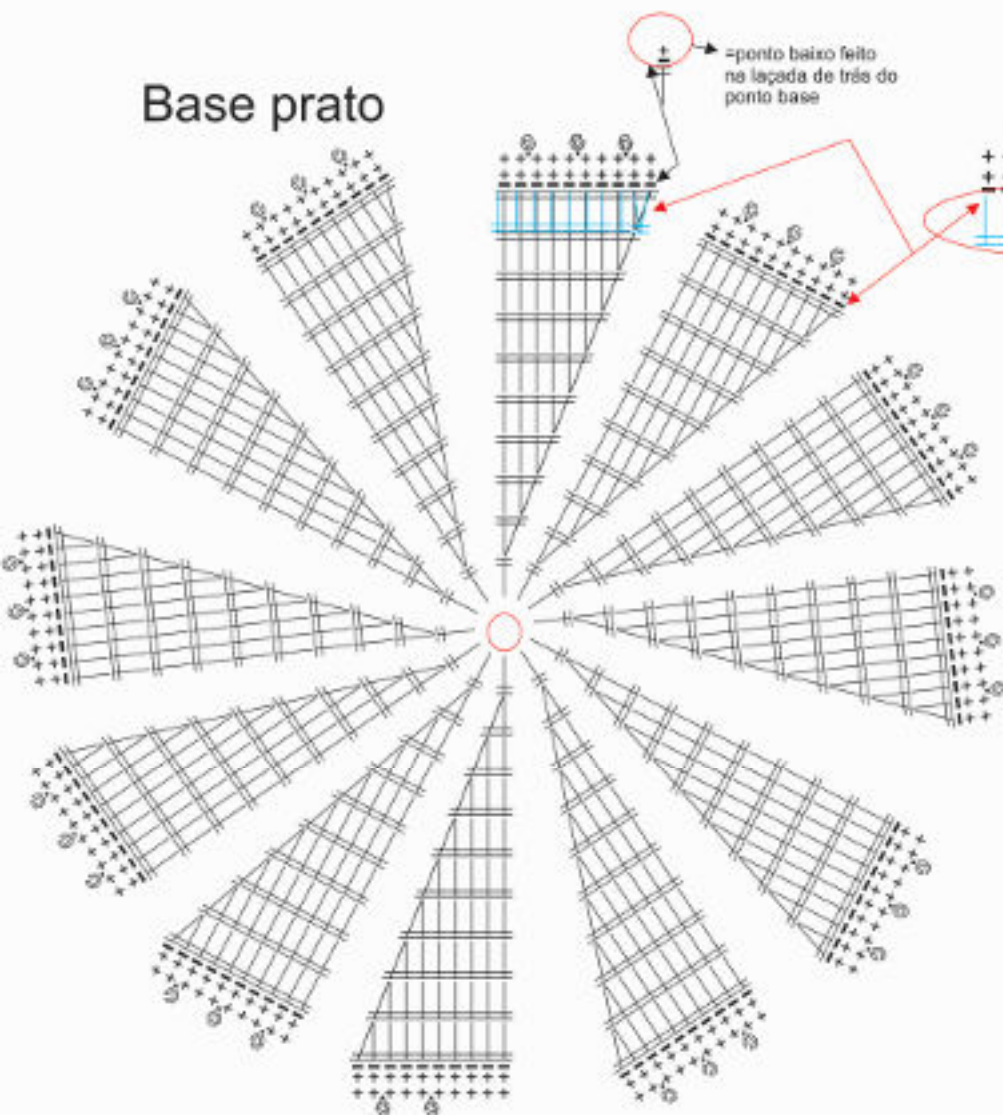

Base prato  
cortar 1x tecido  
1x entretela

13 cm

Base caneca  
1x tecido  
1x entretela 4,5cm

22 cm

5,0cm

Roupinha da caneca  
1x tecido  
1x entretela

Base prato

Base caneca

roupinha da caneca