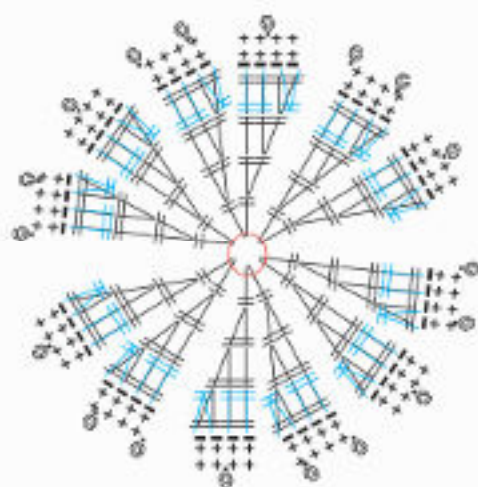

Base prato  
cortar 1x tecido  
1x entretela

13 cm

Base caneca  
1x tecido  
1x entretela 4,5cm

22 cm

5,0cm

Roupinha da caneca  
1x tecido  
1x entretela

Base prato

Base caneca

roupinha da caneca