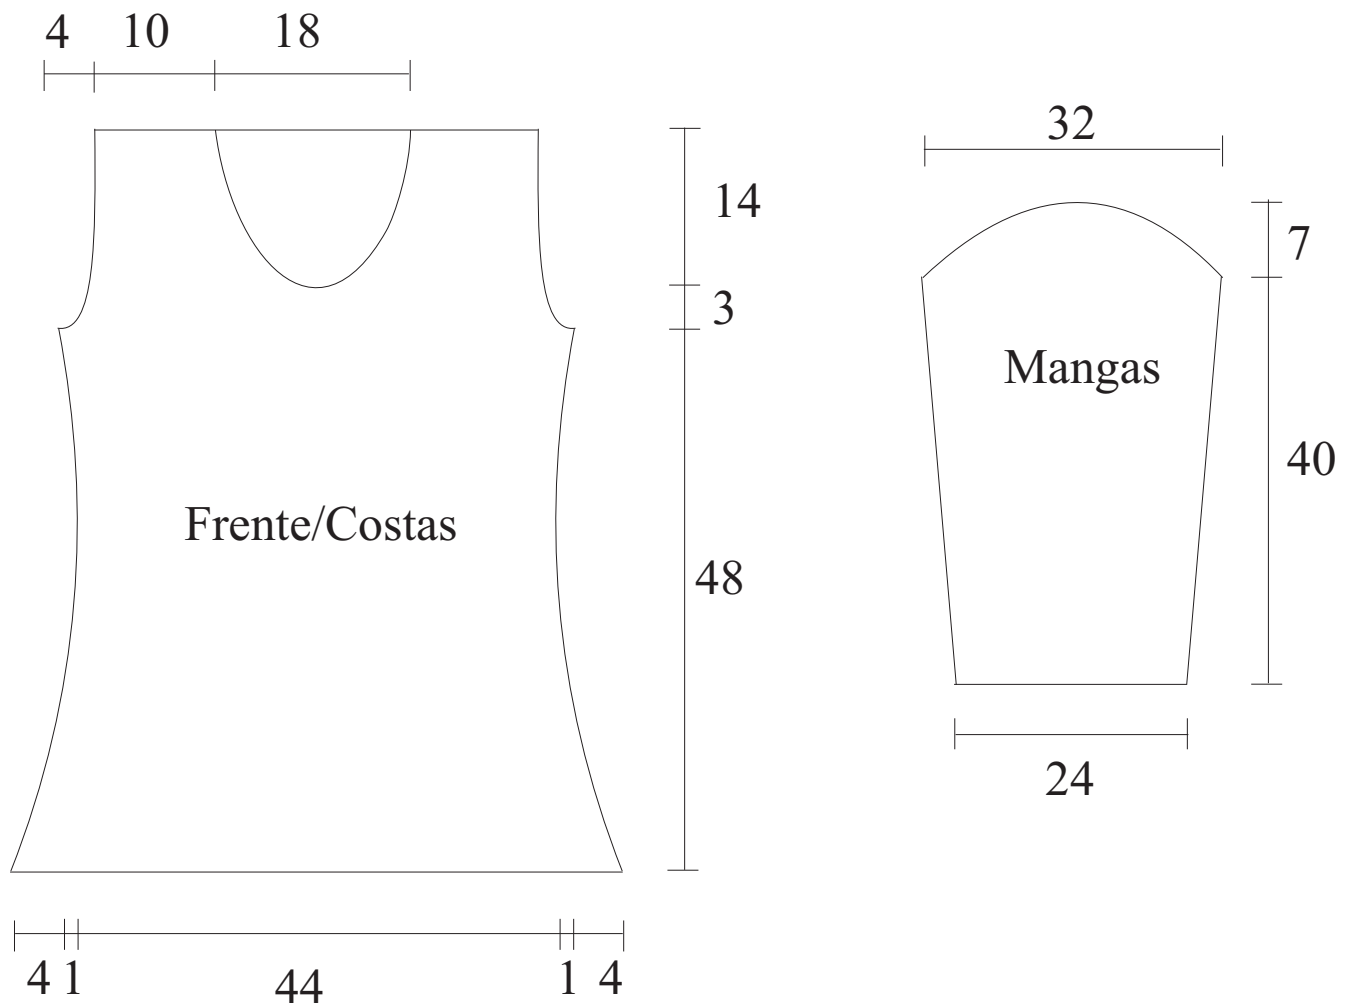

Blusa verde com fio Anne

Ponto fantasia

Picô

Legenda

- o = corr.
- = p.bxmo.
- + = p.b.
- ∩ = p.a.

Repetir de * a *