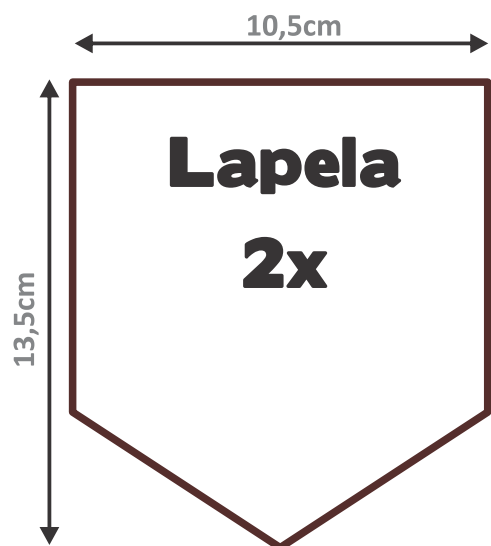

Bolsa Caveirinha

Alça 5 x 55cm
Base Zíper 10.5 x 34,5 (4x)
Zíper 30cm