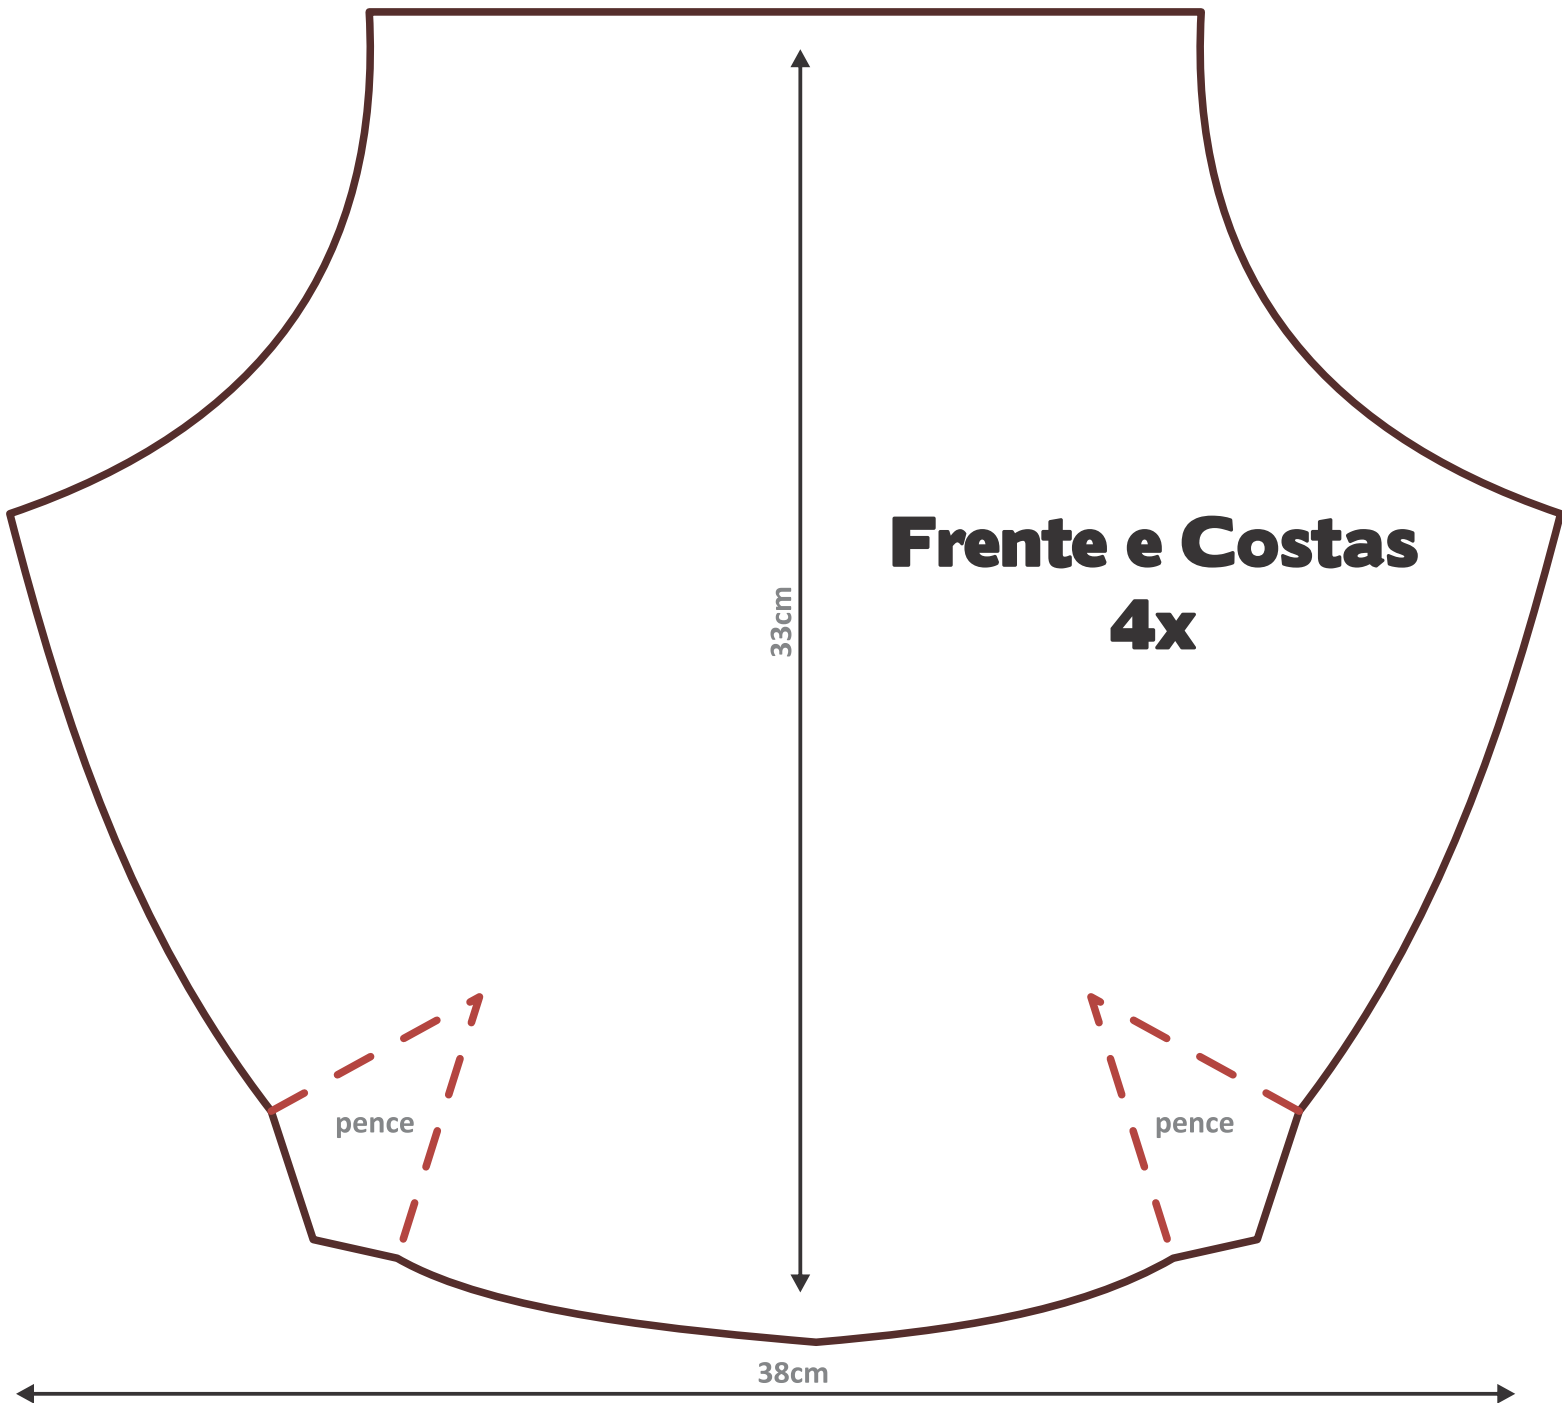

Bolsa Caveirinha

Alça 5 x 55cm
Base Zíper 10.5 x 34,5 (4x)
Zíper 30cm