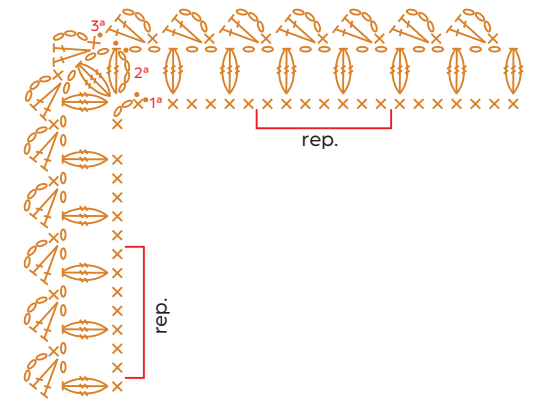

Diagrama 1 - Individual

OBS.: inicie con 72 cad. + 1 cad. para girar el trabajo.

Diagrama 2 - Acabado

OBS.: trabaje en vueltas circulares.

Leyenda

- Cadeneta
- Punto deslizado
- × Punto bajo
- = × 1 punto bajo
- ↑ Punto alto
- ⊕ 3 puntos altos dobles cerrados juntos
- Barroco Natural 4/6 - color: 20 (Natural)
- Encanto - color: 7122 (Oro Líquido)