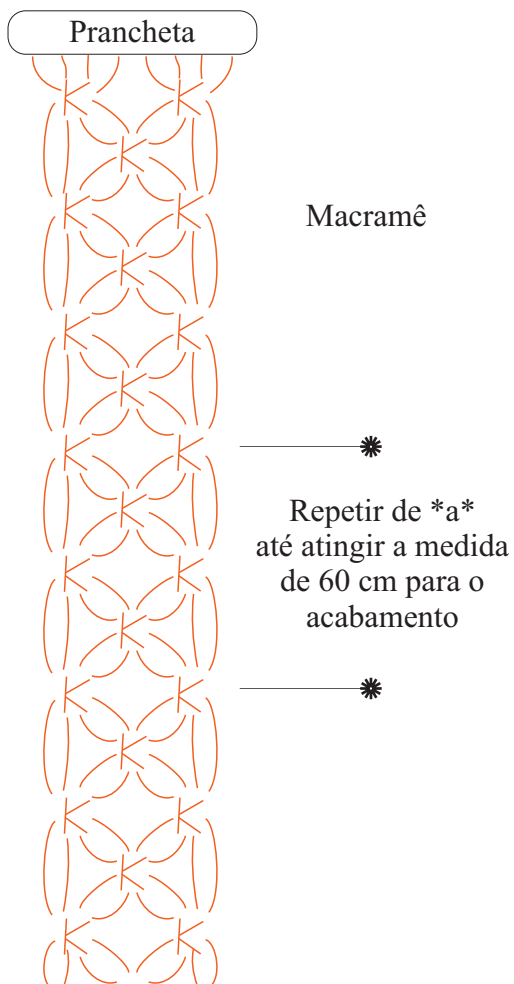

# Esquema de montagem

Legenda

- ☞ Nó Quadrado
- Barroco Multicolor Premium (9918)
- Cordão São Francisco (8001)