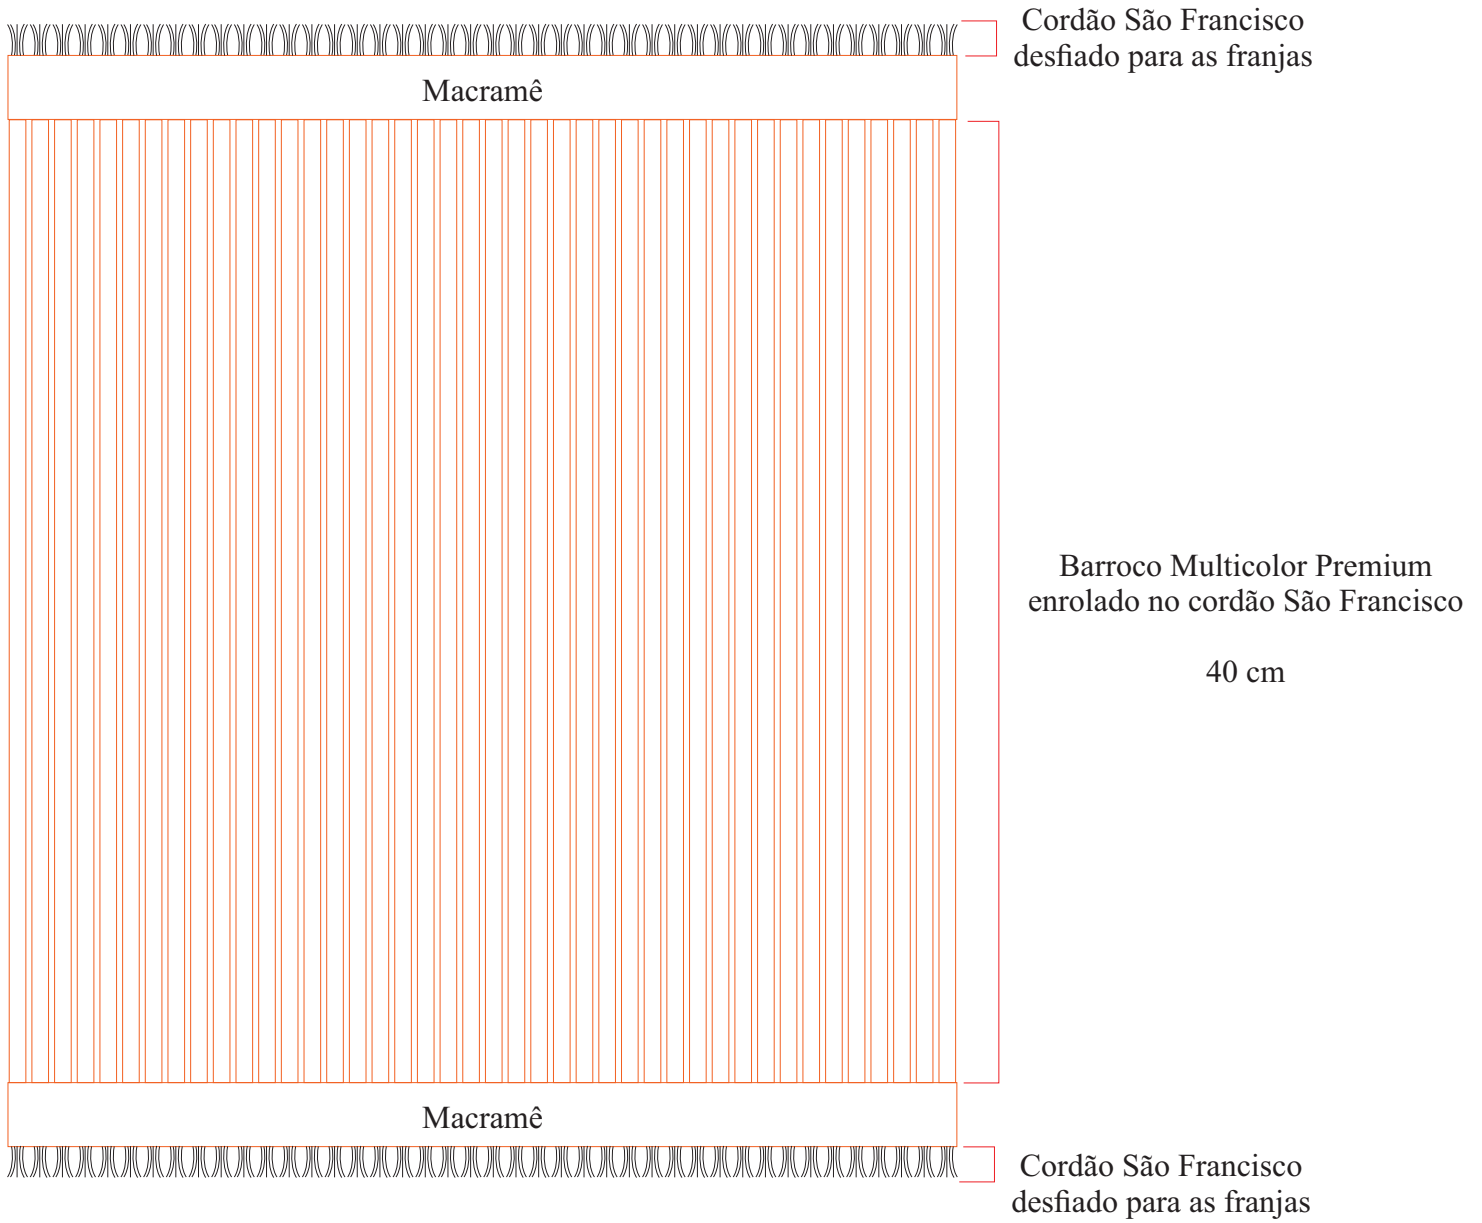

# Esquema de montagem

Legenda

- ☞ Nó Quadrado
- Barroco Multicolor Premium (9918)
- Cordão São Francisco (8001)