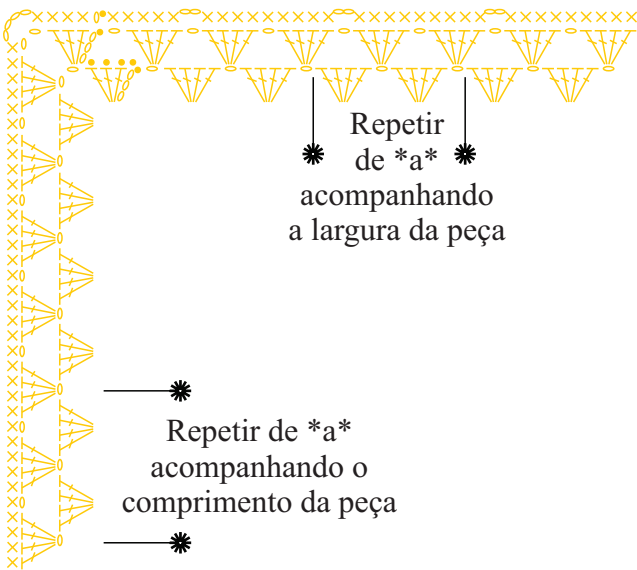

Esquema de Montagem

Gráfico 1 - Square

Gráfico 2 - Acabamento

Legenda

- o Correntinha
- ⊥ Ponto Alto
- Ponto Baixíssimo
- × Ponto Baixo
- Anel Mágico
- Barroco Maxcolor (1289)
- Barroco Maxcolor (4514)
- Barroco Maxcolor (3635)
- Barroco Maxcolor (6085)
- Barroco Maxcolor (4131)
- Barroco Maxcolor (1449)
- Barroco Maxcolor (5669)
- Barroco Maxcolor (5583)
- Barroco Maxcolor (5239)
- Barroco Maxcolor (2194)
- Barroco Maxcolor (2930)
- Barroco Maxcolor (4456)