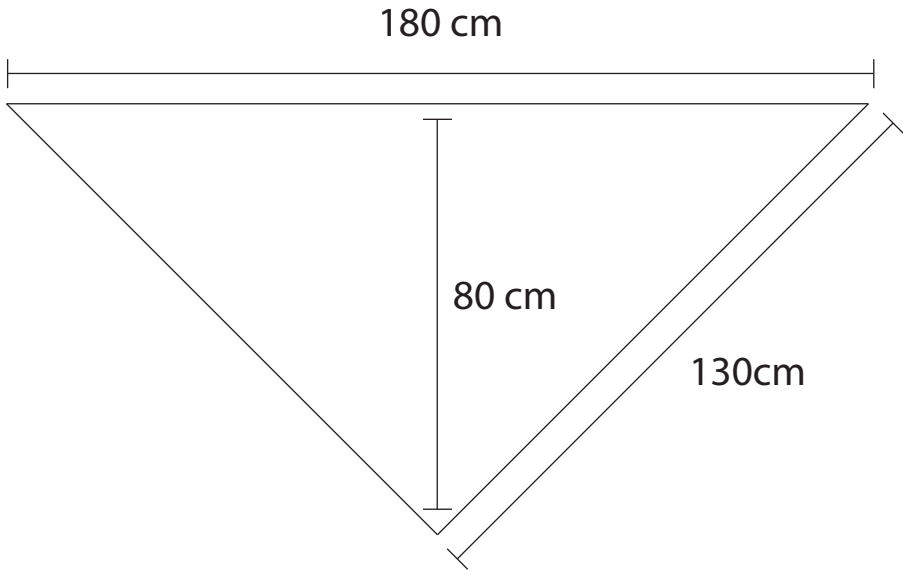

Chal Aura

Leyenda

- = cad.
- = anillo mágico
- + = p.b.
- ⌈ = p.a.
- = p.raso
- = inicio

Repetir de * a *

Acabado

Chal Aura

Las medidas pueden variar dependiendo de la tensión del punto y la manera como se realice el bloqueo.