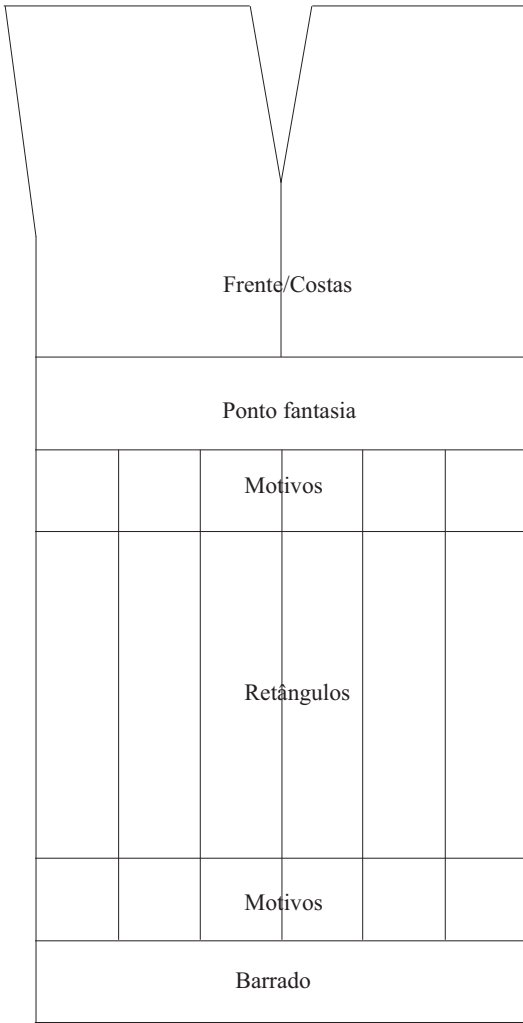

Vestido

Receita 153 - 2022

Esquema de montagem

Retângulo - saia

Motivo

Legenda

- = corr.
- = p. bxmo.
- + = p.b.
- ⌋ = p.a.

Repetir de * a *

Ponto fantasia

Picô

Barrado

Vestido

Receita 153 - 2022

Ponto fantasia - Blusa