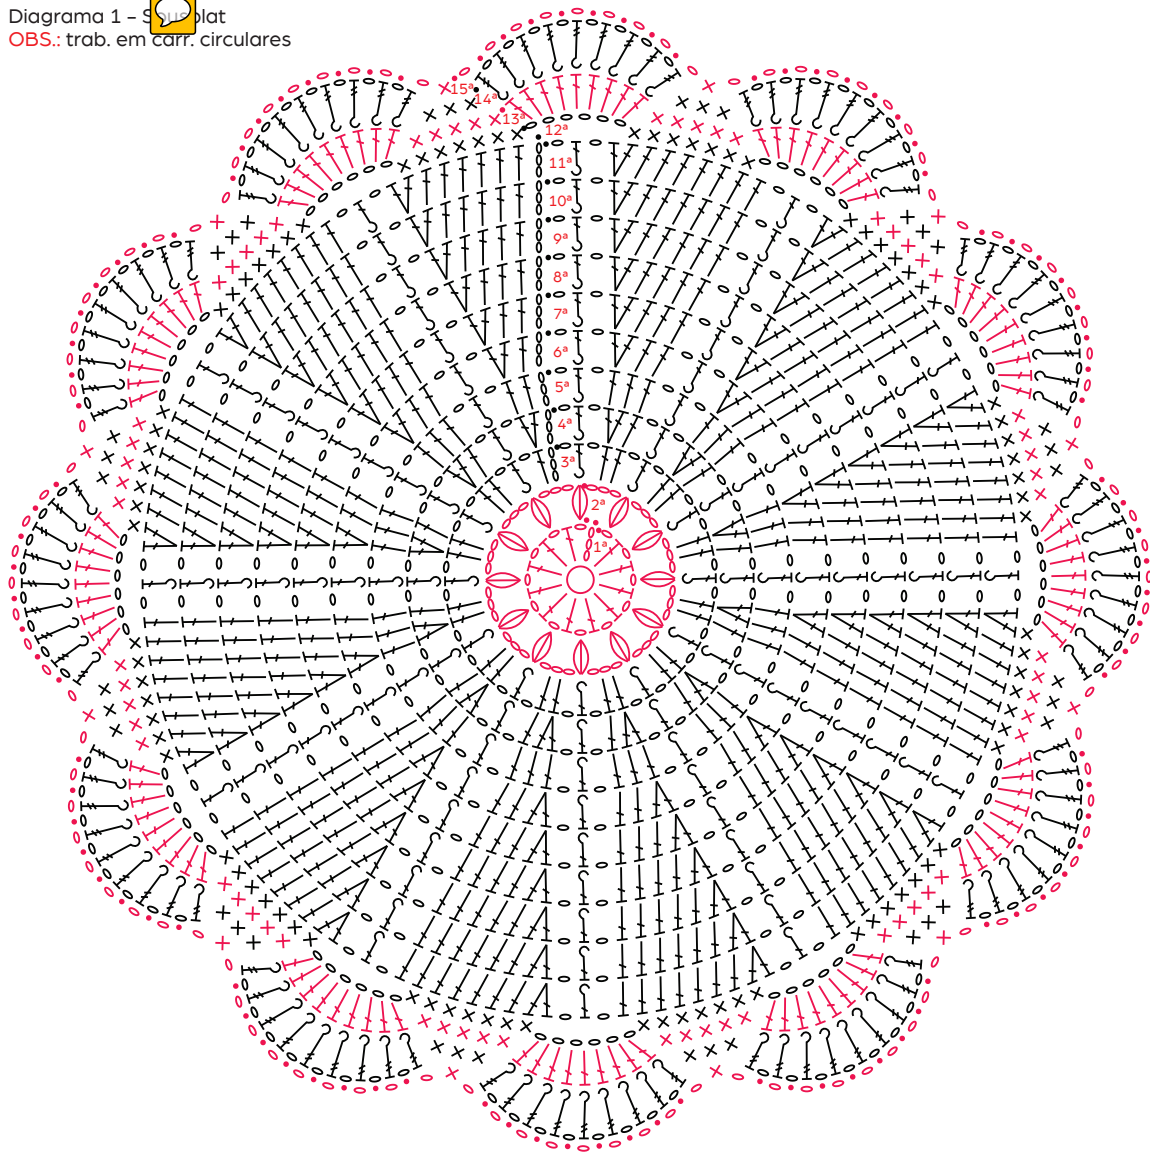

Diagrama 1 - S... plat
 OBS.: trab. em carr. circulares

Leg

- Correntinha
- Ponto baixíssimo
- × Ponto baixo
- Anel mágico
- ⌋ Ponto alto
- ⊖ Ponto puff com 3 laçadas
- ⌋ Ponto alto em relevo pegando pela frente
- ⌋ Ponto alto duplo em relevo pegando por trás
- Barroco Maxcolor 4/6 - cor: 7684 (Porcelana)
- Barroco Multicolor - cor: 9029 (Cerejeira)