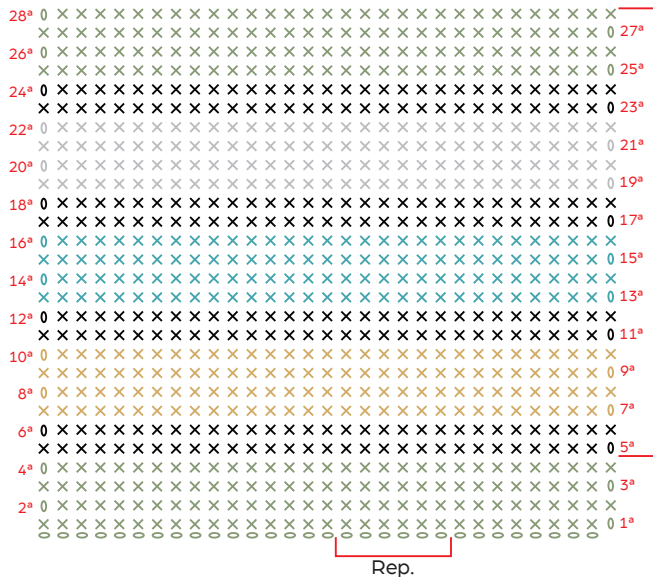

Diagrama 1 - Tapete

OBS.: inicie com 39 corr. + 1 corr. para virar o trab.

Legenda

- o Correntinha
- x Ponto baixo
- Fio Náutico - cor: 5398 (Musgo)
- Fio Náutico - cor: 8333 (Pergaminho)
- Fio Náutico - cor: 7625 (Castanha)
- Fio Náutico - cor: 5363 (Esmeralda)
- Fio Náutico - cor: 8001 (Branco)