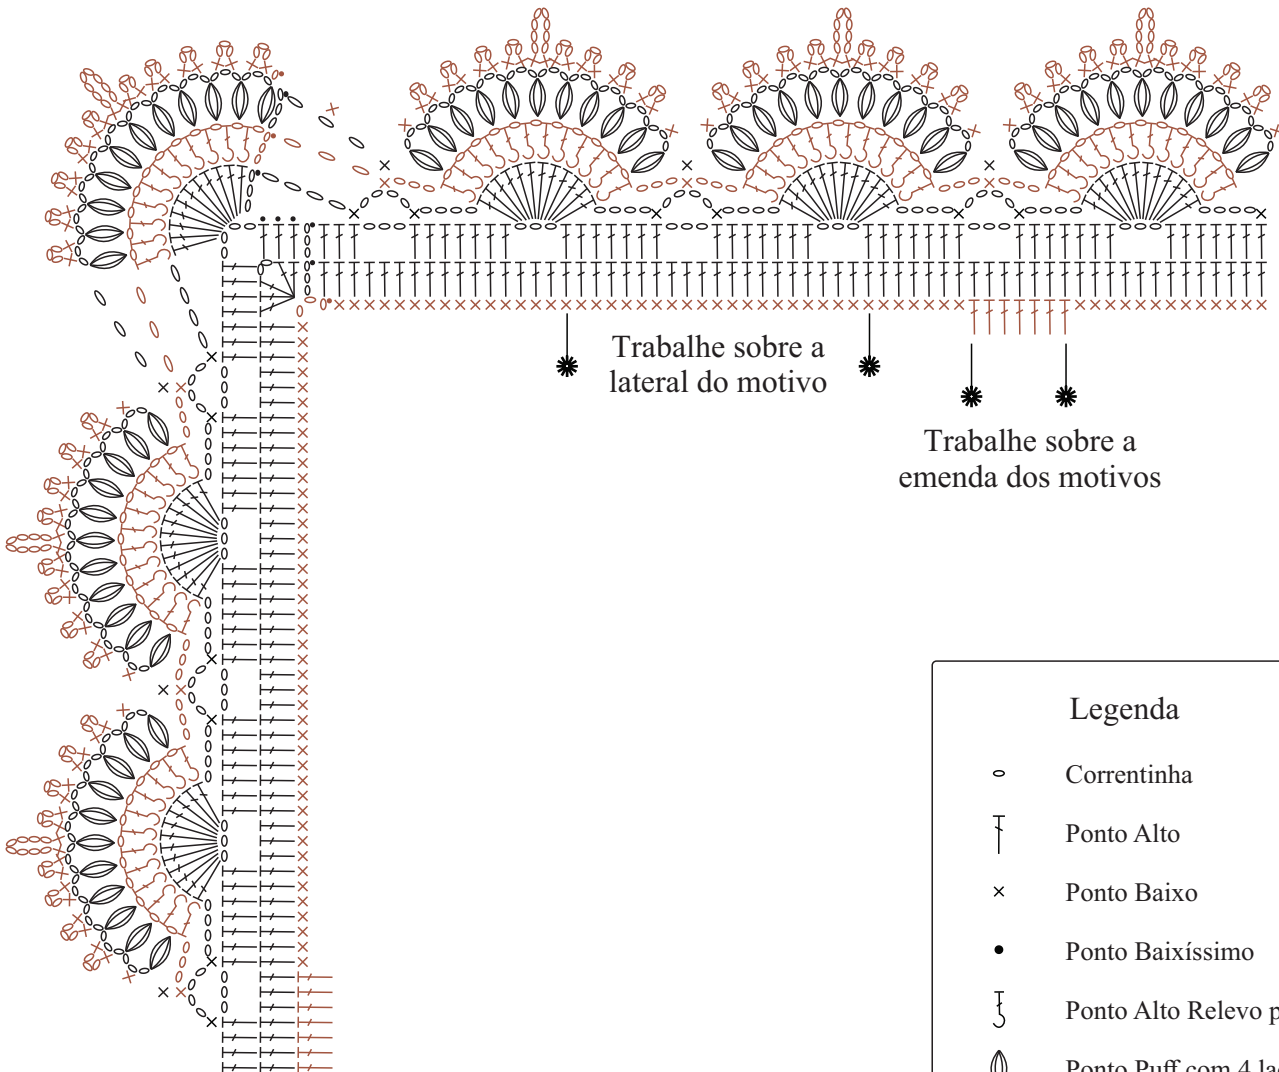

Gráfico 1

Esquema de Montagem

Gráfico 2 - Acabamento

Legenda

- Correntinha
- ⌋ Ponto Alto
- × Ponto Baixo
- Ponto Baixíssimo
- ⌋ Ponto Alto Relevo pegando por trás
- ⊖ Ponto Puff com 4 laçadas
- Amigurumi Soft (8001)
- Duna (7738)
- Duna (9492)