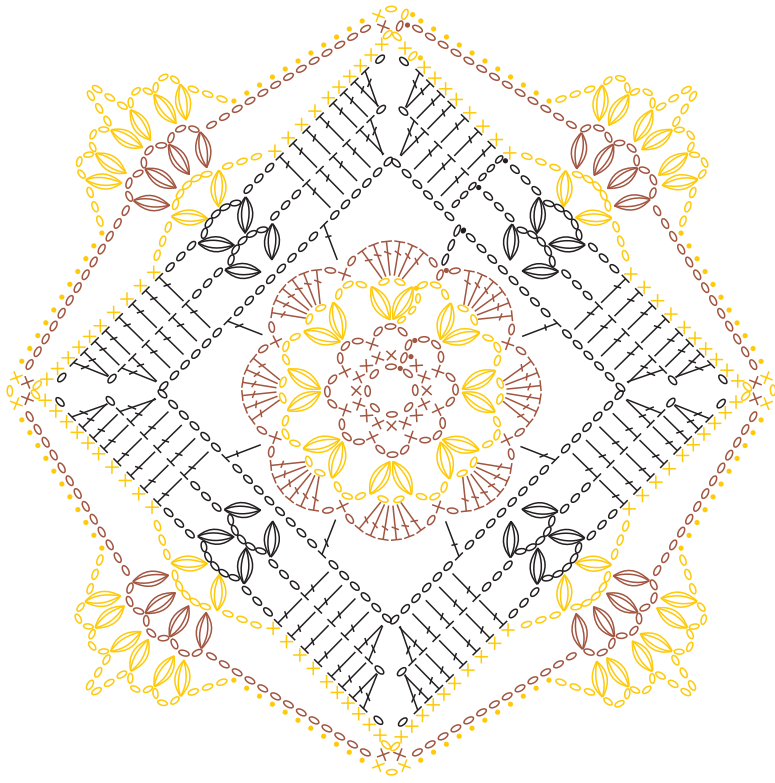

Gráfico 1

Esquema de Montagem

Gráfico 2 - Acabamento

Legenda

- Correntinha
- ⌋ Ponto Alto
- × Ponto Baixo
- Ponto Baixíssimo
- ⌋ Ponto Alto Relevo pegando por trás
- ⊖ Ponto Puff com 4 laçadas
- Amigurumi Soft (8001)
- Duna (7738)
- Duna (9492)