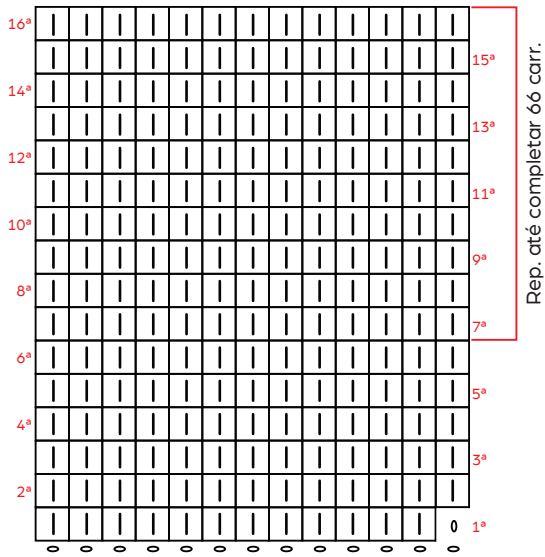

Diagrama 1 - Peseira
OBS.: inicie com 14 corr.

Legenda

- Correntinha
- Ponto meia (Tricô)
- Fio Puffy - cor: 8124 (Platina)