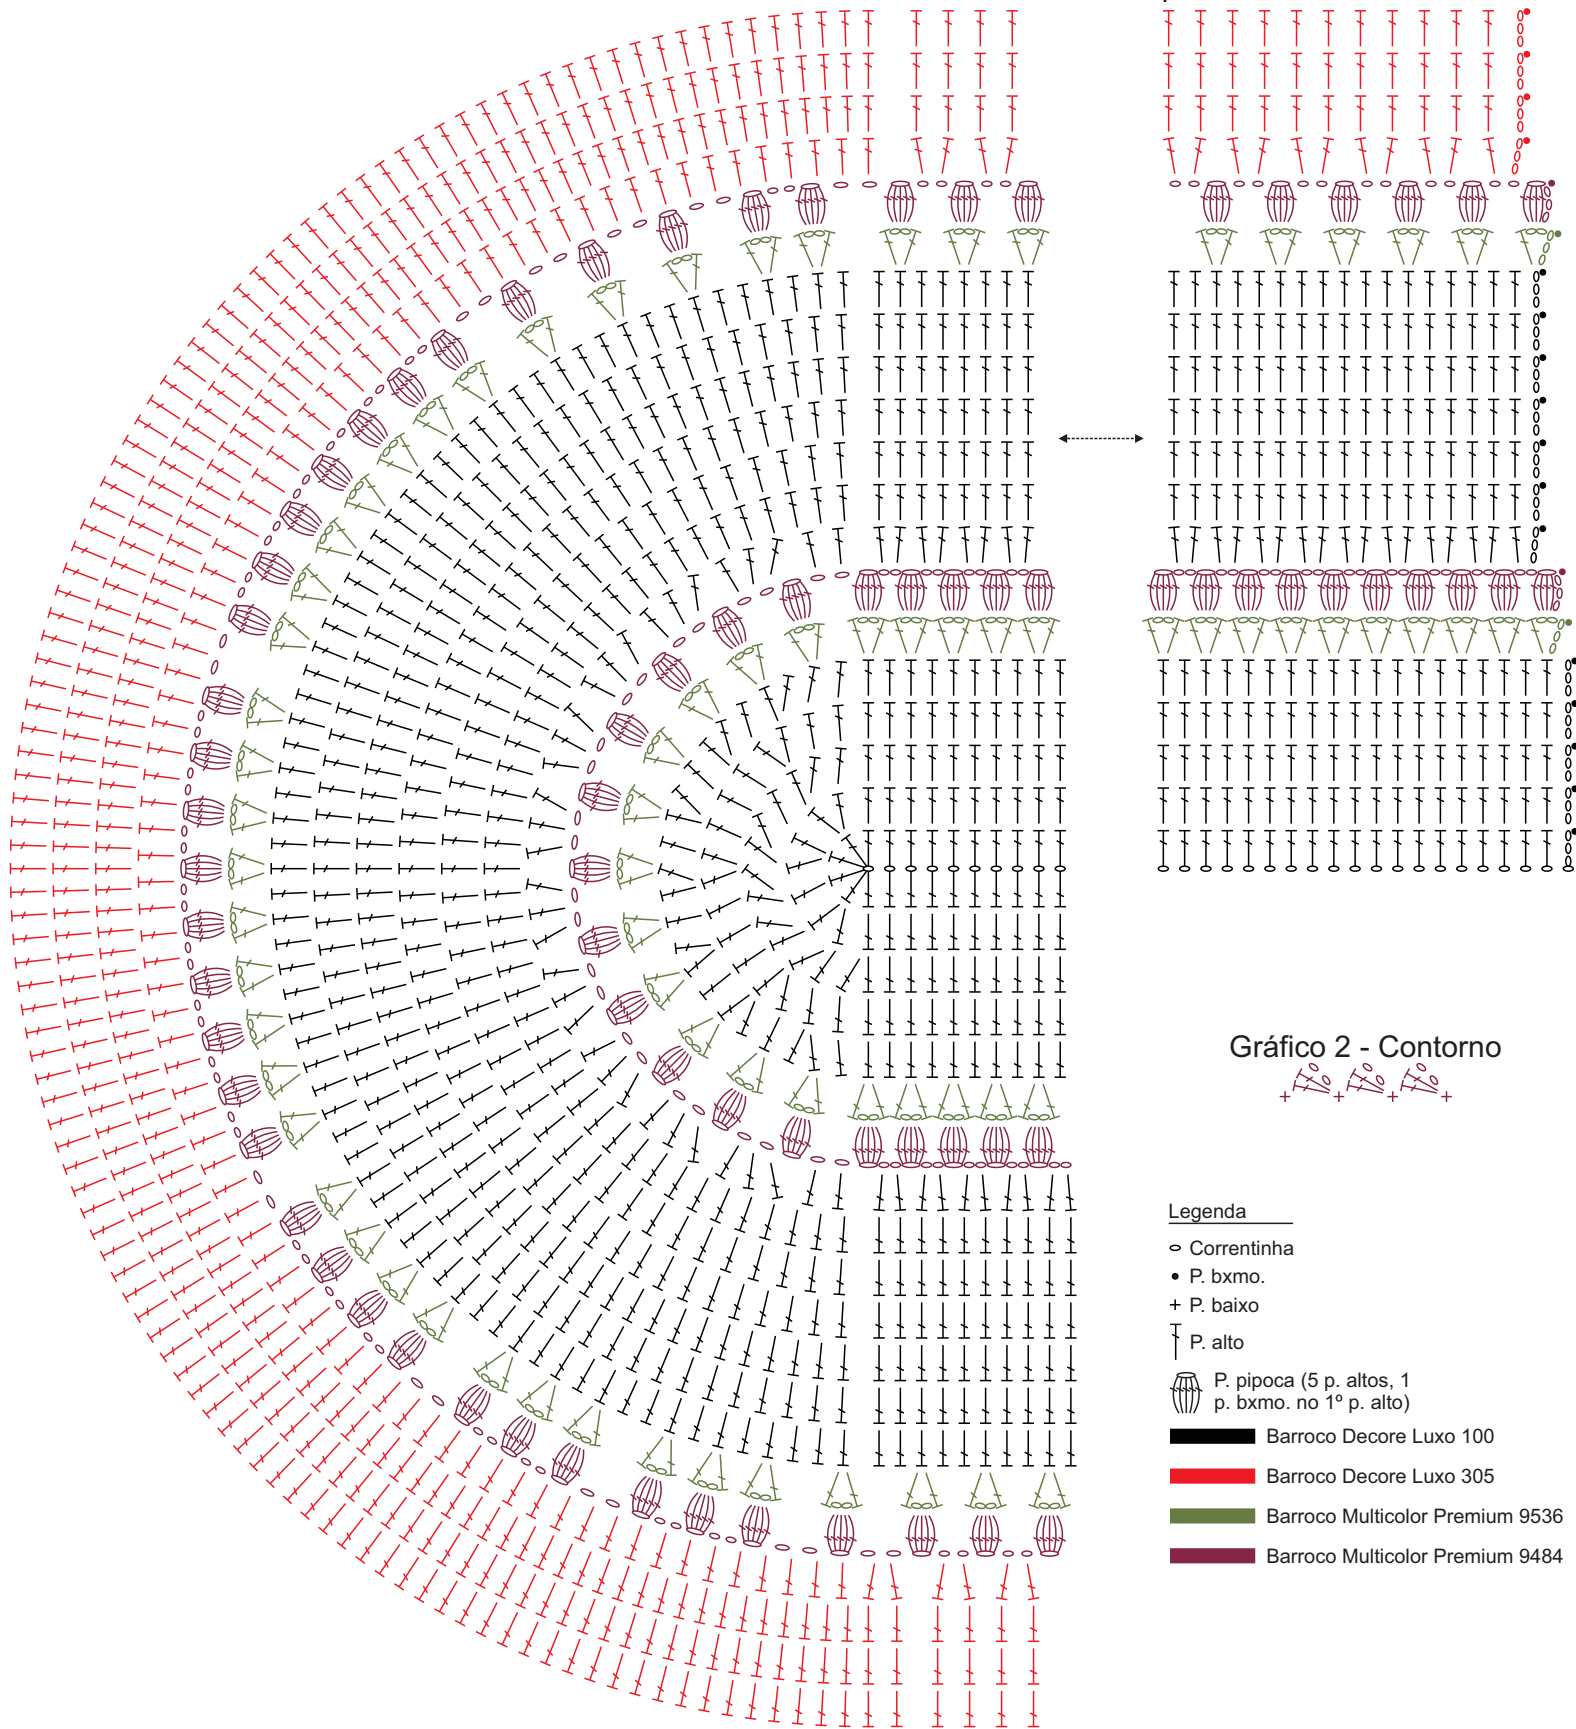

Gráfico 1 - Tapete

Gráfico 2 - Contorno

Legenda

- Correntinha
- P. bxmo.
- + P. baixo
- ⌈ P. alto
-  P. pipoca (5 p. altos, 1 p. bxmo. no 1º p. alto)
-  Barroco Decore Luxo 100
-  Barroco Decore Luxo 305
-  Barroco Multicolor Premium 9536
-  Barroco Multicolor Premium 9484