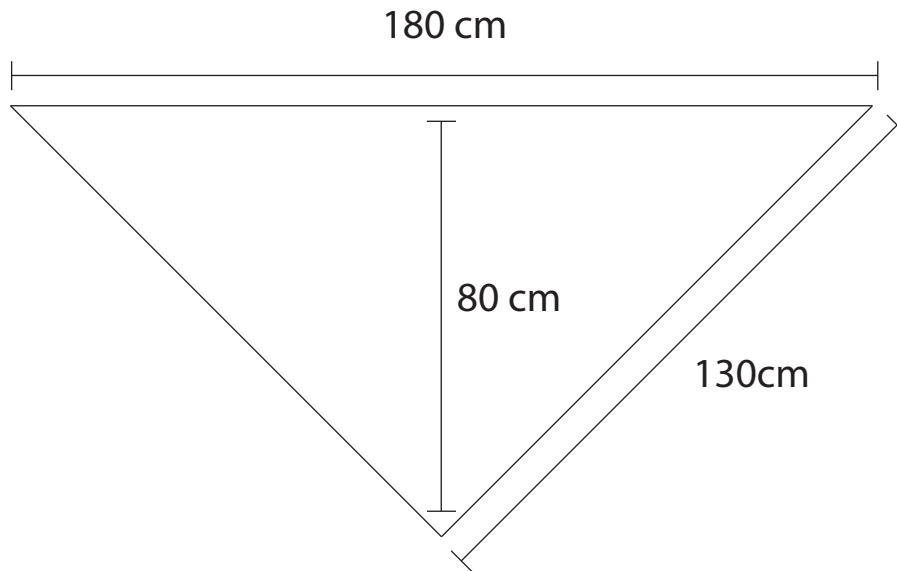

Xaile Aura

Legenda

- = corr.
- = círculo mágico
- + = pb.
- ⌈ = pa.
- = pbx.
- = início

Repetir de * a *

Acabamento

Xaile Aura

Esquema de medidas

As medidas podem variar consoante a tensão do ponto e a forma como o bloqueio é realizado.