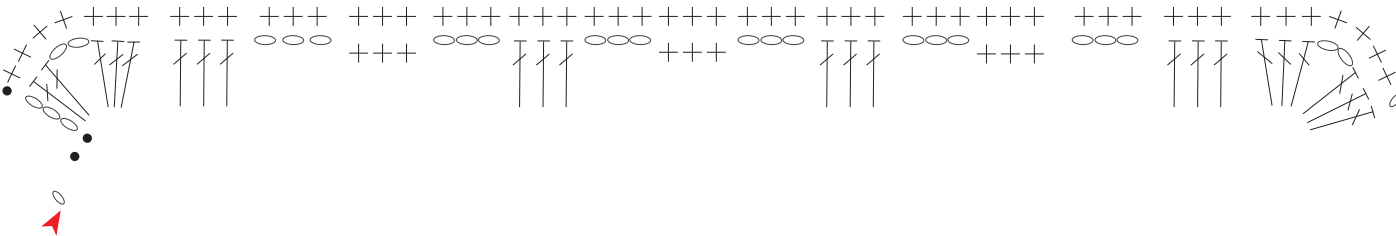

Xaile Aura

Legenda

- = corr.
- = círculo mágico
- + = pb.
- ⌈ = pa.
- = pbx.
- = início

Repetir de * a *

Acabamento

Xaile Aura

Esquema de medidas

As medidas podem variar consoante a tensão do ponto e a forma como o bloqueio é realizado.