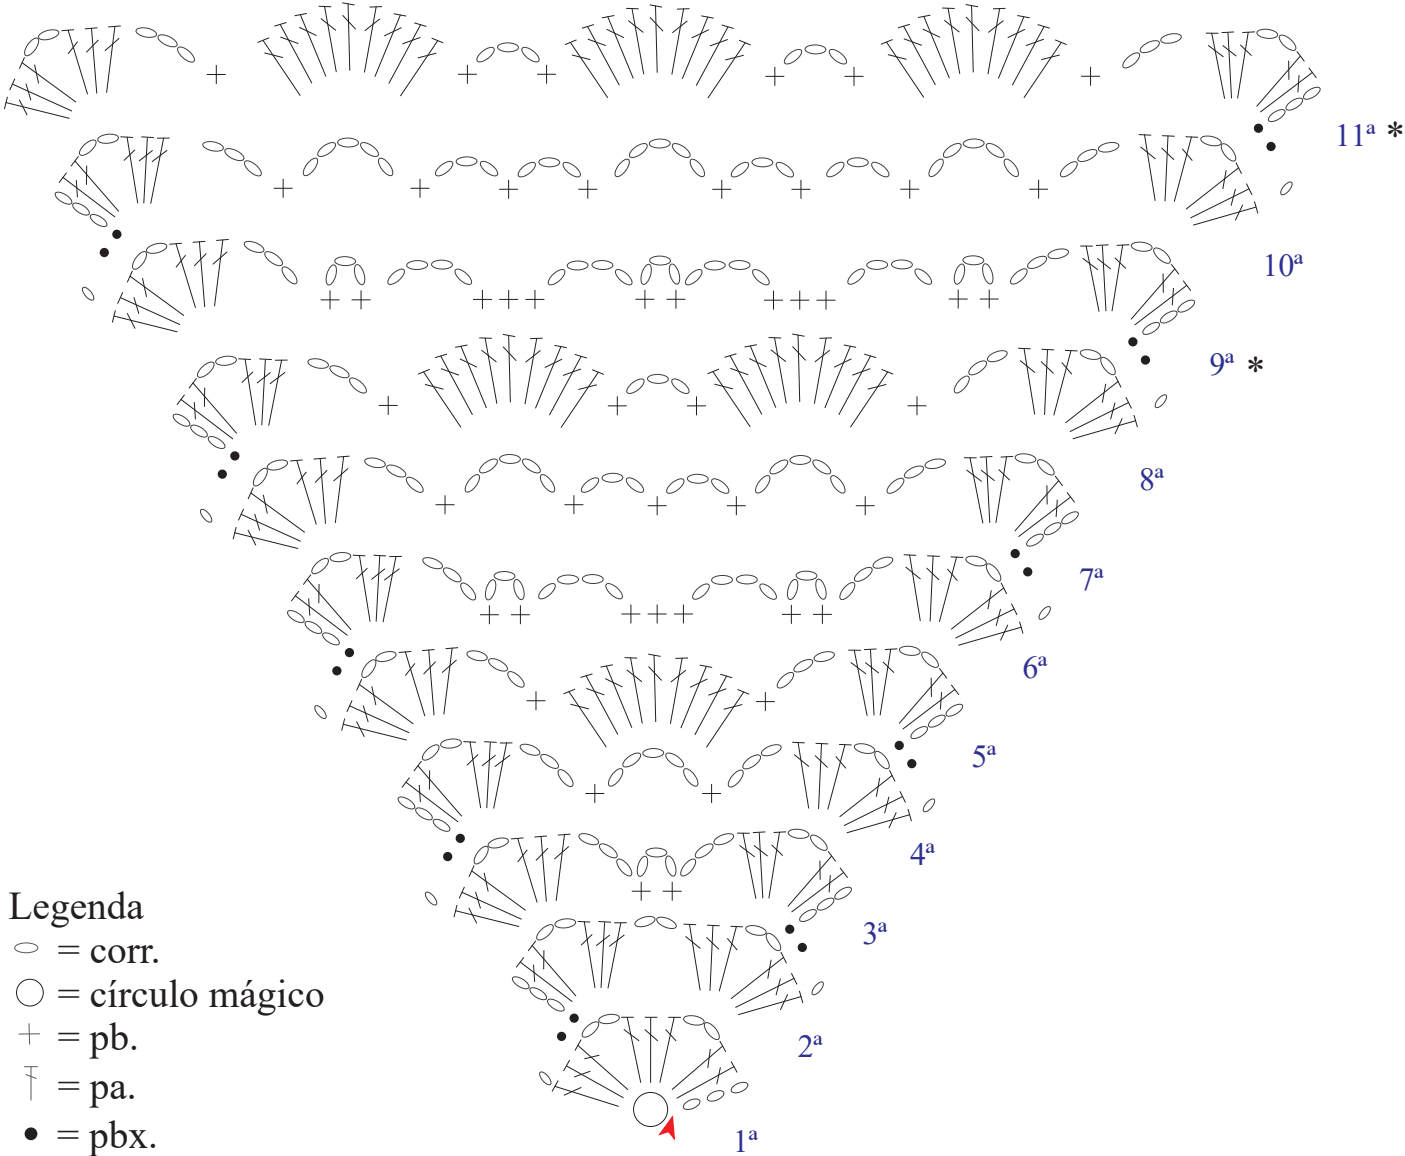

Xaile Aura

Legenda

- = corr.
- = círculo mágico
- + = pb.
- ⌈ = pa.
- = pbx.
- = início

Repetir de * a *

Acabamento

Xaile Aura

Esquema de medidas

As medidas podem variar consoante a tensão do ponto e a forma como o bloqueio é realizado.