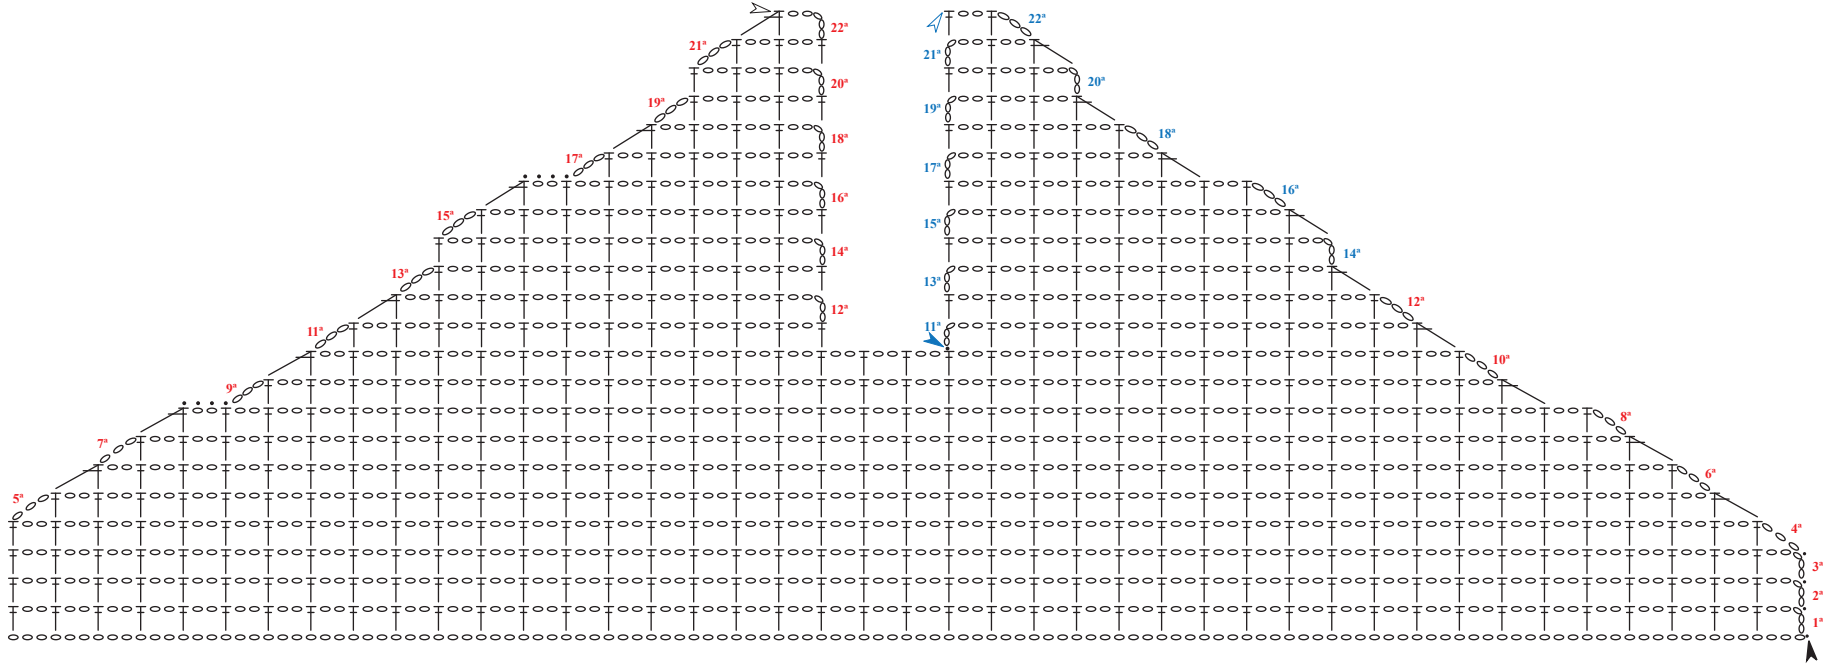

Diagrama 1 - Ponto fantasia

Esquema de medidas

Esquema para aplicação das franjas

Medidas de cada nó finalizado:

Legenda

○ corr.

● p.bx.

⊥ p.a.

↗ 2 pts.a.f.j.

↑↑ sentido do trabalho

▲ início

△ arremate