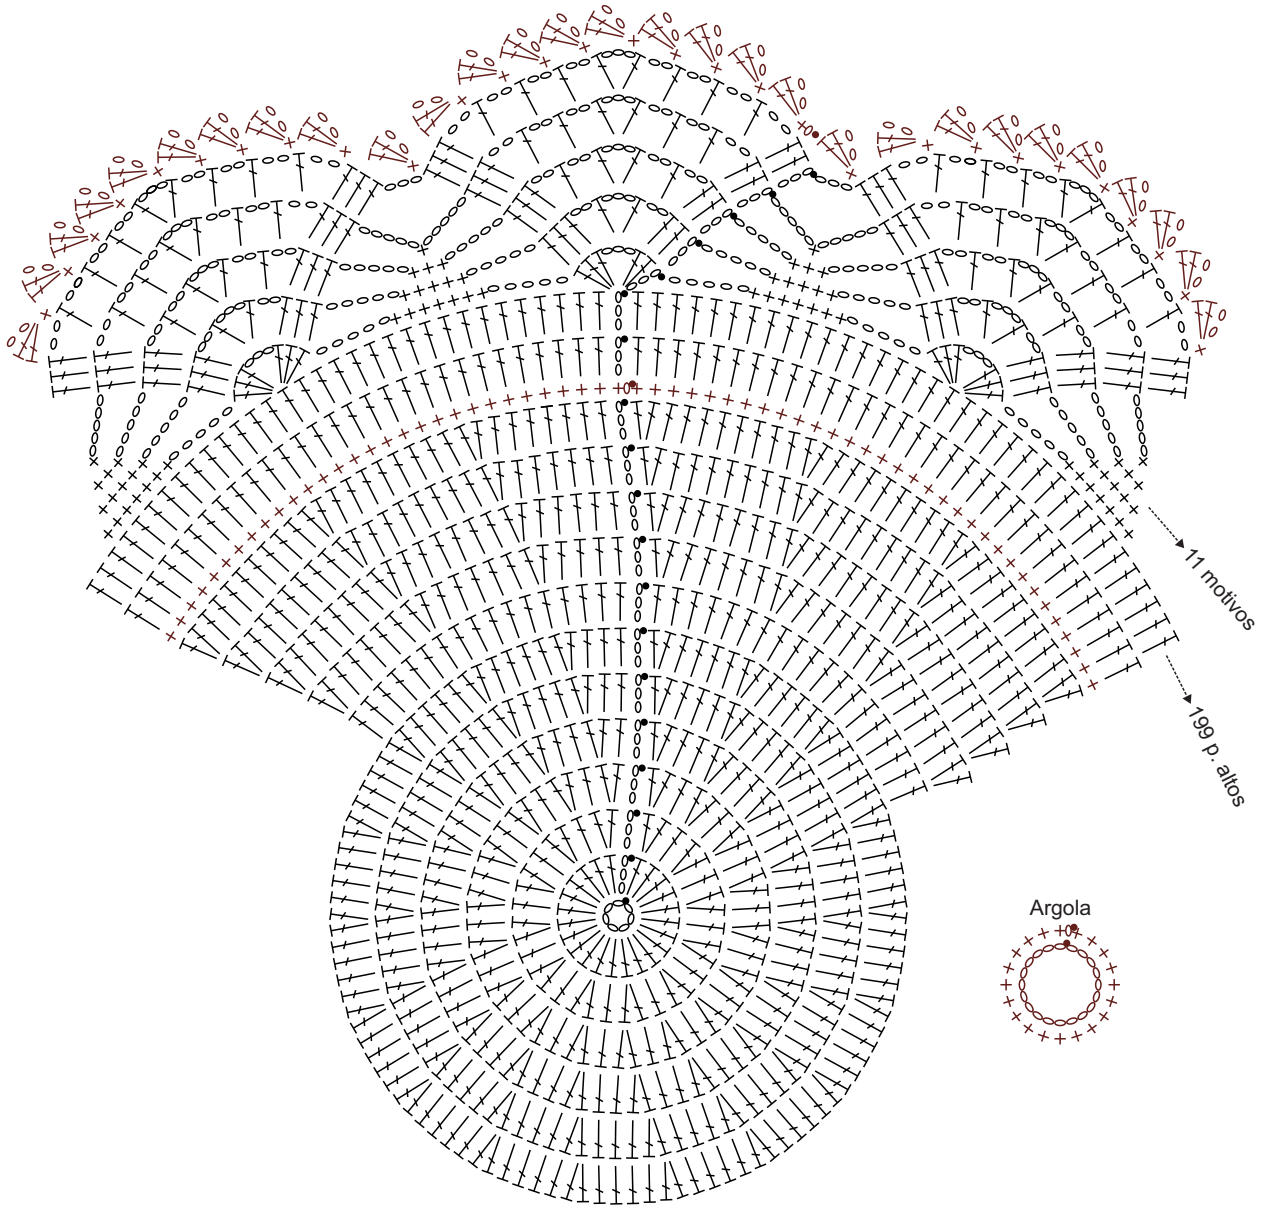

Gráfico 1 - Toalha maior

Gráfico 2 - Toalha menor

Legenda

- Correntinha
- P. bxmo.
- + P. baixo
- ┆ P. alto
- Barroco Maxcolor 8001
- Duna 9245