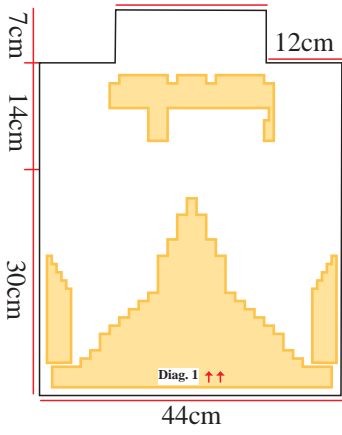

### Esquema de medidas

Costas = Frente

20cm

### Legenda

| meia 
 - tricô 
 ▲ início 
 △ arremate 
 ↑↑ sentido do trabalho